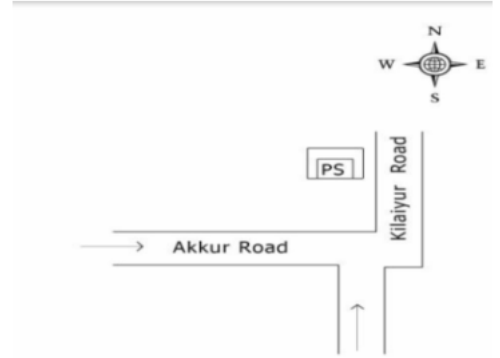

3. வாக்குச் சாவடியின் விவரங்கள்

வாக்குச் சாவடியின் எண் மற்றும் பெயர் : 80 - அரசினர் பெண்கள் மேல்நிலைப்பள்ளி, கிழக்கு பார்த்த தெற்கு கட்டிடம் வடக்கு பகுதி, செம்பனார்கோயில் வாக்குச் சாவடியின் முகவரி : அரசினர் பெண்கள் மேல்நிலைப்பள்ளி, கிழக்கு பார்த்த தெற்கு கட்டிடம் வடக்கு பகுதி, செம்பனார்கோயில்	வாக்குச் சாவடியின் வகைப்பாடு (ஆண்/பெண்/பொது) துணை வாக்குச் சாவடிகளின் எண்ணிக்கை :	பொது 0
--	--	---------------

Google Map View

Polling Station Building Front View

Polling Station Front View

Cad View

Key MAP View

சட்டமன்றத் தொகுதியின் எண் மற்றும் பெயர் : 162-பூம்புகார்
பிரிவு எண் மற்றும் பெயர் 1-செம்பனாரகோவில் (வ.கி) மற்றும் (ஊ), வல்லம் ரோடு வார்டு:2