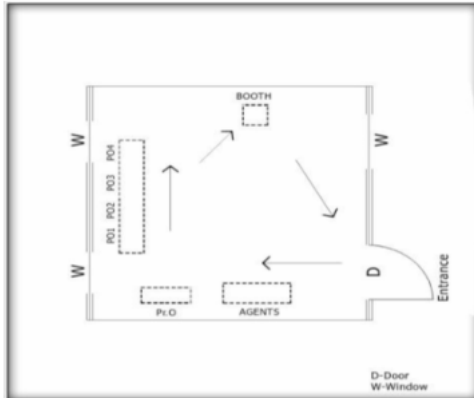

Google Map View

Polling Station Building Front View

Polling Station Front View

Cad View

Key MAP View

சட்டமன்றத் தொகுதியின் எண் மற்றும் பெயர் : 162-பூம்புகார்
பிரிவு எண் மற்றும் பெயர் 1-செம்பனாரகோவில் (வ.கி) மற்றும் (ஊ), வல்லம் ரோடு வார்டு:2