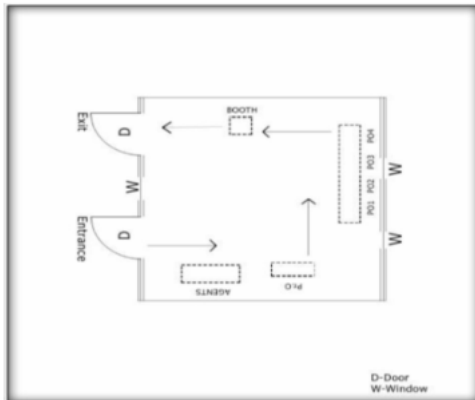

Google Map View

Polling Station Building Front View

Polling Station Front View

Cad View

Key MAP View

சட்டமன்றத் தொகுதியின் எண் மற்றும் பெயர் : 162-பூம்புகார்
பிரிவு எண் மற்றும் பெயர் 1-பரசலூர் (வ.கி) மற்றும் (ஊ), குறிஞ்சிதோட்டம் வார்டு:1