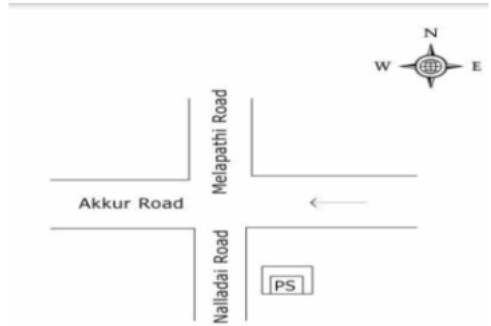

Google Map View

Polling Station Building Front View

Polling Station Front View

Cad View

Key MAP View

சட்டமன்றத் தொகுதியின் எண் மற்றும் பெயர் : 162-பூம்புகார்
பிரிவு எண் மற்றும் பெயர் 1-பரசலூர் (வ.கி) மற்றும் (ஊ), குறிஞ்சிதோட்டம் வார்டு:1