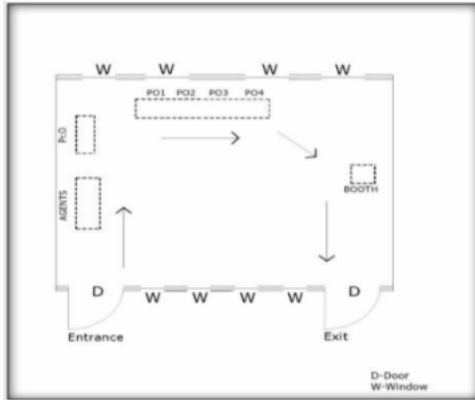

கையொப்பம்

Nazri Naksha

Google Map View

Polling Station Building Front View

Polling Station Front View

Cad View

Key MAP View

சட்டமன்றத் தொகுதியின் எண் மற்றும் பெயர் : 162-பூம்புகார்
பிரிவு எண் மற்றும் பெயர் 1-பரசலூர் (வ.கி) மற்றும் (ஊ), ரயிலடித் தெரு வார்டு:2