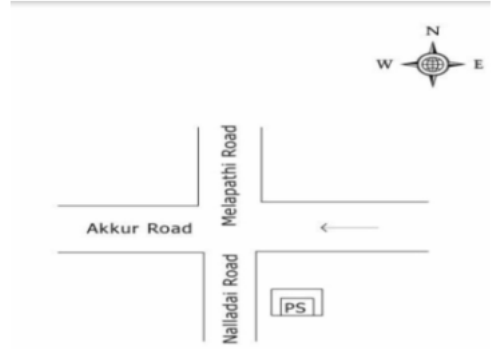

கையொப்பம்

Nazri Naksha

Google Map View

Polling Station Building Front View

Polling Station Front View

Cad View

Key MAP View

சட்டமன்றத் தொகுதியின் எண் மற்றும் பெயர் : 162-பூம்புகார்
பிரிவு எண் மற்றும் பெயர் 1-பரசலூர் (வ.கி) மற்றும் (ஊ), ரயிலடித் தெரு வார்டு:2