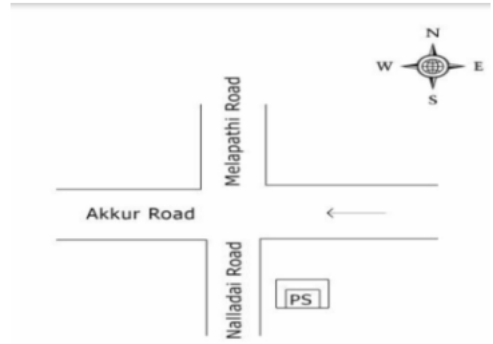

Cad View

Key MAP View