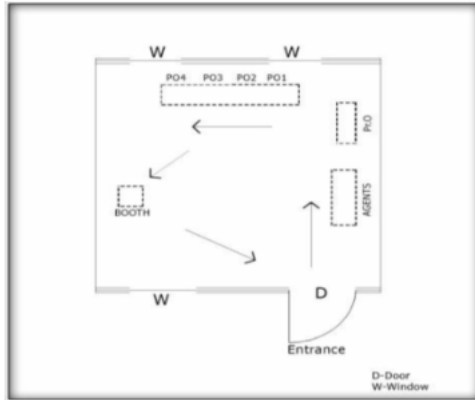

Google Map View

Polling Station Building Front View

Elevation

Polling Station Front View

Elevation

Cad View

Key MAP View

சட்டமன்றத் தொகுதியின் எண் மற்றும் பெயர் : 162-பூம்புகார்