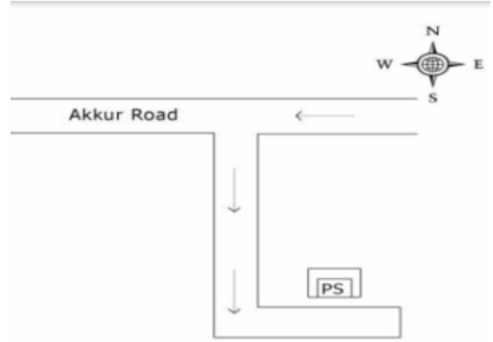

Google Map View

Polling Station Building Front View

Elevation

Polling Station Front View

Elevation

Cad View

Key MAP View

சட்டமன்றத் தொகுதியின் எண் மற்றும் பெயர் : 162-பூம்புகார்