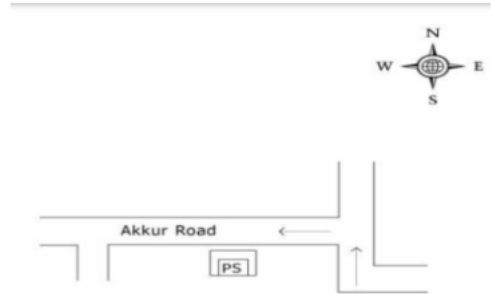

Google Map View

Polling Station Building Front View

Polling Station Front View

Elevation

Elevation

Cad View

Key MAP View

சட்டமன்றத் தொகுதியின் எண் மற்றும் பெயர் : 162-பூம்புகார்  
பிரிவு எண் மற்றும் பெயர் 1-மடப்புரம் (வ.கி) மற்றும் (உண), புதுமனைத்தெரு வார்டு:2