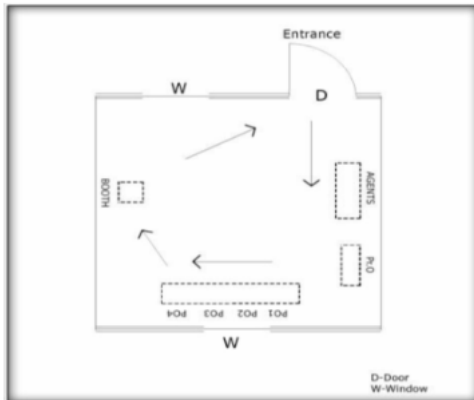

Google Map View

Polling Station Building Front View

Polling Station Front View

Elevation

Elevation

Cad View

Key MAP View

சட்டமன்றத் தொகுதியின் எண் மற்றும் பெயர் : 162-பூம்புகார்  
பிரிவு எண் மற்றும் பெயர் 1-மடப்புரம் (வ.கி) மற்றும் (உண), புதுமனைத்தெரு வார்டு:2