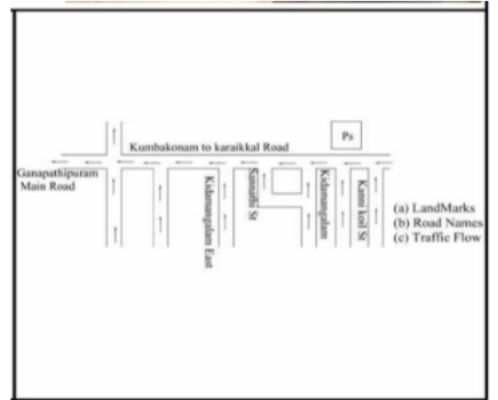

வாக்காளர் பதிவு அலுவலரின்
கையொப்பம்

Nazri Naksha

Google Map View

Polling Station Building Front View

Polling Station Front View

Cad View

Key MAP View

சட்டமன்றத் தொகுதியின் எண் மற்றும் பெயர் : 163-நாகப்பட்டினம் மற்றும் பெயர் : 1-இடையாத்தங்குடி (வ.கி.) மற்றும் (ஊ), வெள்ளாளர் தெரு வார்டு-3
பிரிவு எண் மற்றும் பெயர்