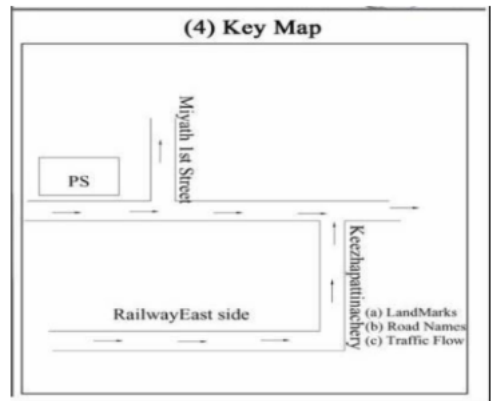

Cad View

Key MAP View