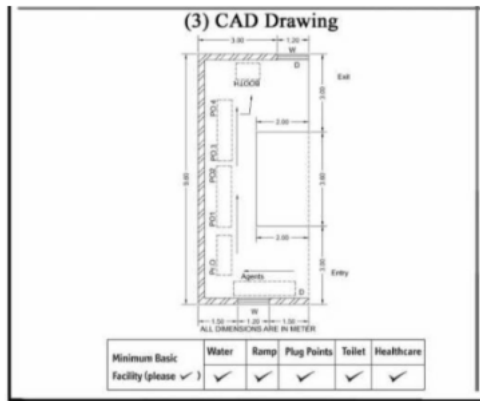

Cad View

Key MAP View