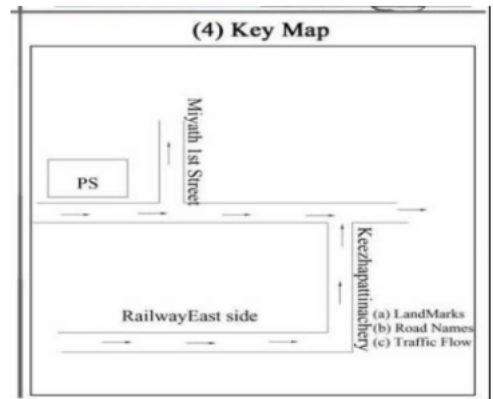

Key MAP View