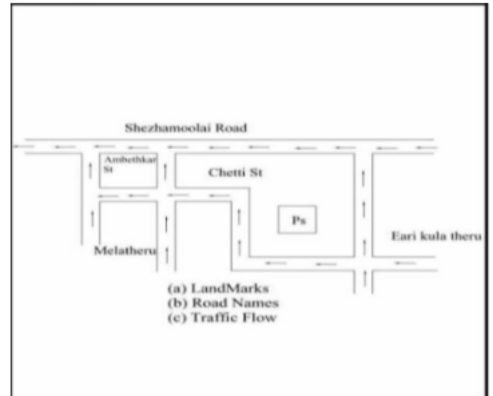

Google Map View

Polling Station Building Front View

Polling Station Front View

Cad View

Key MAP View

சட்டமன்றத் தொகுதியின் எண் மற்றும் பெயர் : 163-நாகப்பட்டினம்
பிரிவு எண் மற்றும் பெயர் 1-சேஷமுலை (வ.கி.) மற்றும் (ஊ), விஸ்வநாதபுரம் மெயின் ரோடு வார்டு-1