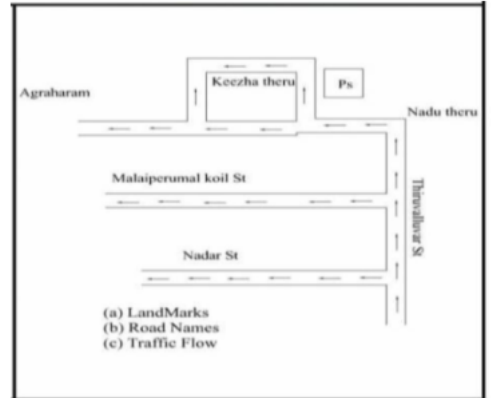

Cad View

Key MAP View