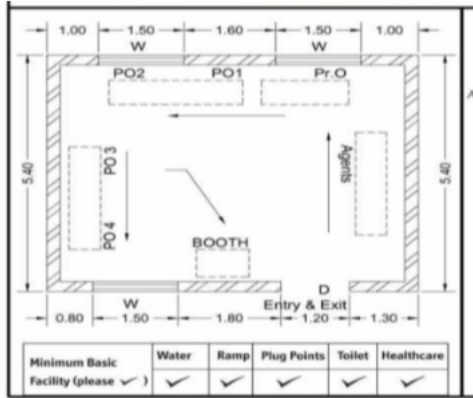

Cad View

Key MAP View