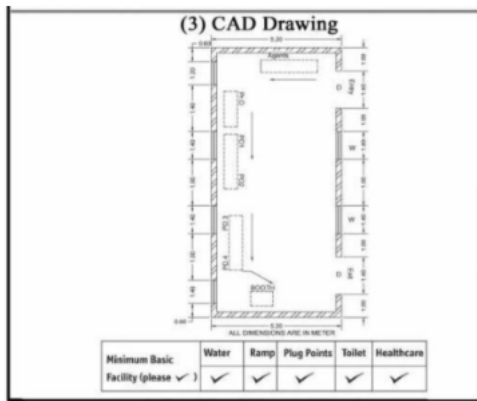

Cad View

Key MAP View