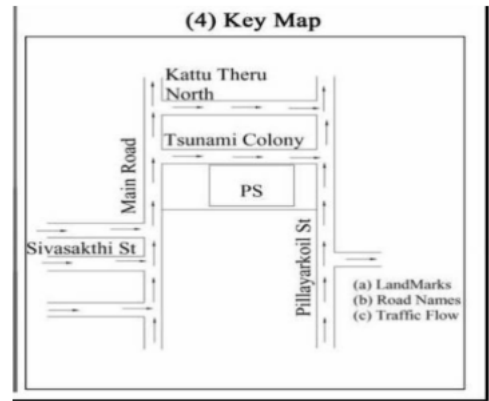

Cad View

Key MAP View