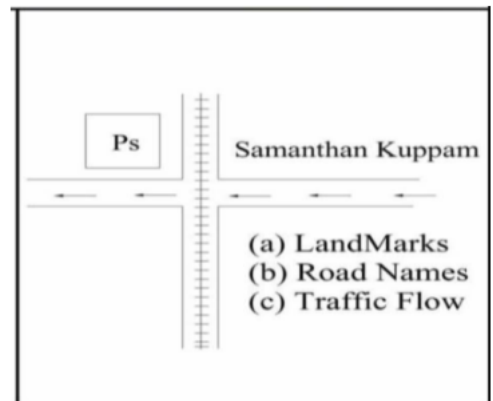

Google Map View

Polling Station Building Front View

Polling Station Front View

Cad View

Key MAP View

1 பெயர் : தனிக்கொடி - கணவர் பெயர்: வைத்திலிங்கம் - வீட்டு எண் : 1 வயது : 70 பாலினம் : பெண் Photo is available	XFZ1243690	2 பெயர் : குப்ப மாணிக்கம் - கணவர் பெயர்: பன்னீர்செல்வம் - வீட்டு எண் : 1 வயது : 54 பாலினம் : பெண் Photo is available	XFZ0736686	3 பெயர் : சக்திவேல் - தந்தையின் பெயர்: வைத்திலிங்கம் - வீட்டு எண் : 1 வயது : 47 பாலினம் : ஆண் Photo is available	LXH2758639
4 பெயர் : வள்ளுவர் - தந்தையின் பெயர்: செல்லராஜ் - வீட்டு எண் : 1 வயது : 44 பாலினம் : ஆண் Photo is available	XFZ0895524	5 பெயர் : தேன்மொழி - கணவர் பெயர்: பரமகுரு - வீட்டு எண் : 1 வயது : 40 பாலினம் : பெண் Photo is available	LXH4285359	6 பெயர் : கவிதா - கணவர் பெயர்: சக்திவேல் - வீட்டு எண் : 1 வயது : 39 பாலினம் : பெண் Photo is available	LXH4477048
7 பெயர் : மணிகண்டன் - தந்தையின் பெயர்: செல்வராஜ் - வீட்டு எண் : 1 வயது : 39 பாலினம் : ஆண் Photo is available	LXH2748697	8 பெயர் : ஜெயந்தி - கணவர் பெயர்: விஜயகிருஷ்ணன் - வீட்டு எண் : 1 வயது : 33 பாலினம் : பெண் Photo is available	XFZ0736652	9 பெயர் : சுரேஷ்குமார் - தந்தையின் பெயர்: மடத்தையன் - வீட்டு எண் : 1 வயது : 32 பாலினம் : ஆண் Photo is available	XFZ0736363
10 பெயர் : மணிமொழி - தந்தையின் பெயர்: இடும்பன் - வீட்டு எண் : 1 வயது : 31 பாலினம் : பெண் Photo is available	XFZ0776492	11 பெயர் : சிவரஞ்சனி - தந்தையின் பெயர்: ராஜேந்திரன் - வீட்டு எண் : 1 வயது : 30 பாலினம் : பெண் Photo is available	XFZ0776500	12 பெயர் : அருள்பாண்டி - தந்தையின் பெயர்: நாகரெத்தினம் - வீட்டு எண் : 1 வயது : 29 பாலினம் : ஆண் Photo is available	XFZ0776435
13 பெயர் : சாதீஸ் தந்தையின் பெயர்: சக்திவேல் வீட்டு எண் : 1, வயது : 20 பாலினம் : ஆண் Photo is available	XFZ1727643	14 பெயர் : சுகன் வி தந்தையின் பெயர்: விஜயேந்திரன் க வீட்டு எண் : 1 வயது : 19 பாலினம் : ஆண் Photo is available	XFZ1774801	15 பெயர் : தையல்நாயகி - கணவர் பெயர்: அருணாசலம் - வீட்டு எண் : 2 வயது : 63 பாலினம் : பெண் Photo is available	XFZ1243716
16 பெயர் : ராமசந்திரன் - தந்தையின் பெயர்: அருணாச்சலம் - வீட்டு எண் : 2 வயது : 37 பாலினம் : ஆண் Photo is available	LXH4477063	17 பெயர் : இளமதி - கணவர் பெயர்: ராமச்சந்திரன் - வீட்டு எண் : 2 வயது : 35 பாலினம் : பெண் Photo is available	XFZ0637769	18 பெயர் : சத்தியசெல்வம் - தந்தையின் பெயர்: பாலையன் - வீட்டு எண் : 2 வயது : 30 பாலினம் : ஆண் Photo is available	XFZ0637322
19 பெயர் : ரேணுகா தேவி கணவர் பெயர்: சத்தியராஜ் வீட்டு எண் : 2 வயது : 28 பாலினம் : பெண் Photo is available	XFZ1507680	20 பெயர் : சுபூர் - தந்தையின் பெயர்: தருமன் - வீட்டு எண் : 2 வயது : 28 பாலினம் : பெண் Photo is available	XFZ0820076	21 பெயர் : இ.சஞ்சய் தந்தையின் பெயர்: இடும்பன் வீட்டு எண் : 2 வயது : 25 பாலினம் : ஆண் Photo is available	XFZ1480227
22 பெயர் : பூவரசன் தாயின் பெயர்: பூசுமணி வீட்டு எண் : 2/2 வயது : 22 பாலினம் : ஆண் Photo is available	XFZ1593219	23 பெயர் : ராஜ்குமார் - தந்தையின் பெயர்: ராஜேந்திரன் - வீட்டு எண் : 2-6 வயது : 29 பாலினம் : ஆண் Photo is available	XFZ0736181	24 பெயர் : ராஜலெட்சுமி - கணவர் பெயர்: சிவசங்கரன் - வீட்டு எண் : 2-48 வயது : 49 பாலினம் : பெண் Photo is available	XFZ0288860
25 பெயர் : சிவசங்கரன் - தந்தையின் பெயர்: பிரகாசம் - வீட்டு எண் : 2-48 வயது : 46 பாலினம் : ஆண் Photo is available	LXH3046141	26 பெயர் : காவியா தந்தையின் பெயர்: வசந்தன் வீட்டு எண் : 2/273 வயது : 28 பாலினம் : பெண் Photo is available	XFZ1630979	27 பெயர் : செல்வராஜ் - தந்தையின் பெயர்: கந்தசாமி - வீட்டு எண் : 3 வயது : 64 பாலினம் : ஆண் Photo is available	XFZ1243724
28 பெயர் : குப்பம்மாள் - கணவர் பெயர்: செல்வராஜ் - வீட்டு எண் : 3 வயது : 60 பாலினம் : பெண் Photo is available	XFZ1243732	29 பெயர் : சிலம்பரசன் - தந்தையின் பெயர்: செல்வராஜ் - வீட்டு எண் : 3 வயது : 37 பாலினம் : ஆண் Photo is available	LXH2741114	30 பெயர் : மீனாட்சி - கணவர் பெயர்: மணிகண்டன் - வீட்டு எண் : 3 வயது : 36 பாலினம் : பெண் Photo is available	XFZ0126151