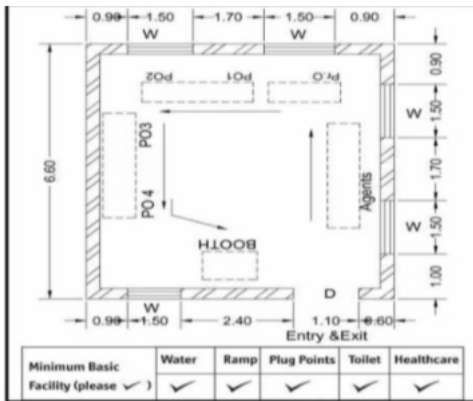

Google Map View

Polling Station Building Front View

Polling Station Front View

Cad View

Key MAP View

1 பெயர் : தனிக்கொடி - கணவர் பெயர்: வைத்திலிங்கம் - வீட்டு எண் : 1 வயது : 70 பாலினம் : பெண் Photo is available	XFZ1243690	2 பெயர் : குப்ப மாணிக்கம் - கணவர் பெயர்: பன்னீர்செல்வம் - வீட்டு எண் : 1 வயது : 54 பாலினம் : பெண் Photo is available	XFZ0736686	3 பெயர் : சக்திவேல் - தந்தையின் பெயர்: வைத்திலிங்கம் - வீட்டு எண் : 1 வயது : 47 பாலினம் : ஆண் Photo is available	LXH2758639
4 பெயர் : வள்ளுவர் - தந்தையின் பெயர்: செல்லராஜ் - வீட்டு எண் : 1 வயது : 44 பாலினம் : ஆண் Photo is available	XFZ0895524	5 பெயர் : தேன்மொழி - கணவர் பெயர்: பரமகுரு - வீட்டு எண் : 1 வயது : 40 பாலினம் : பெண் Photo is available	LXH4285359	6 பெயர் : கவிதா - கணவர் பெயர்: சக்திவேல் - வீட்டு எண் : 1 வயது : 39 பாலினம் : பெண் Photo is available	LXH4477048
7 பெயர் : மணிகண்டன் - தந்தையின் பெயர்: செல்வராஜ் - வீட்டு எண் : 1 வயது : 39 பாலினம் : ஆண் Photo is available	LXH2748697	8 பெயர் : ஜெயந்தி - கணவர் பெயர்: விஜயகிருஷ்ணன் - வீட்டு எண் : 1 வயது : 33 பாலினம் : பெண் Photo is available	XFZ0736652	9 பெயர் : சுரேஷ்குமார் - தந்தையின் பெயர்: மடத்தையன் - வீட்டு எண் : 1 வயது : 32 பாலினம் : ஆண் Photo is available	XFZ0736363
10 பெயர் : மணிமொழி - தந்தையின் பெயர்: இடும்பன் - வீட்டு எண் : 1 வயது : 31 பாலினம் : பெண் Photo is available	XFZ0776492	11 பெயர் : சிவரஞ்சனி - தந்தையின் பெயர்: ராஜேந்திரன் - வீட்டு எண் : 1 வயது : 30 பாலினம் : பெண் Photo is available	XFZ0776500	12 பெயர் : அருள்பாண்டி - தந்தையின் பெயர்: நாகரெத்தினம் - வீட்டு எண் : 1 வயது : 29 பாலினம் : ஆண் Photo is available	XFZ0776435
13 பெயர் : சாதீஸ் தந்தையின் பெயர்: சக்திவேல் வீட்டு எண் : 1, வயது : 20 பாலினம் : ஆண் Photo is available	XFZ1727643	14 பெயர் : சுகன் வி தந்தையின் பெயர்: விஜயேந்திரன் க வீட்டு எண் : 1 வயது : 19 பாலினம் : ஆண் Photo is available	XFZ1774801	15 பெயர் : தையல்நாயகி - கணவர் பெயர்: அருணாசலம் - வீட்டு எண் : 2 வயது : 63 பாலினம் : பெண் Photo is available	XFZ1243716
16 பெயர் : ராமசந்திரன் - தந்தையின் பெயர்: அருணாச்சலம் - வீட்டு எண் : 2 வயது : 37 பாலினம் : ஆண் Photo is available	LXH4477063	17 பெயர் : இளமதி - கணவர் பெயர்: ராமச்சந்திரன் - வீட்டு எண் : 2 வயது : 35 பாலினம் : பெண் Photo is available	XFZ0637769	18 பெயர் : சத்தியசெல்வம் - தந்தையின் பெயர்: பாலையன் - வீட்டு எண் : 2 வயது : 30 பாலினம் : ஆண் Photo is available	XFZ0637322
19 பெயர் : ரேணுகா தேவி கணவர் பெயர்: சத்தியராஜ் வீட்டு எண் : 2 வயது : 28 பாலினம் : பெண் Photo is available	XFZ1507680	20 பெயர் : சுபூர் - தந்தையின் பெயர்: தருமன் - வீட்டு எண் : 2 வயது : 28 பாலினம் : பெண் Photo is available	XFZ0820076	21 பெயர் : இ.சஞ்சய் தந்தையின் பெயர்: இடும்பன் வீட்டு எண் : 2 வயது : 25 பாலினம் : ஆண் Photo is available	XFZ1480227
22 பெயர் : பூவரசன் தாயின் பெயர்: பூசுமணி வீட்டு எண் : 2/2 வயது : 22 பாலினம் : ஆண் Photo is available	XFZ1593219	23 பெயர் : ராஜ்குமார் - தந்தையின் பெயர்: ராஜேந்திரன் - வீட்டு எண் : 2-6 வயது : 29 பாலினம் : ஆண் Photo is available	XFZ0736181	24 பெயர் : ராஜலெட்சுமி - கணவர் பெயர்: சிவசங்கரன் - வீட்டு எண் : 2-48 வயது : 49 பாலினம் : பெண் Photo is available	XFZ0288860
25 பெயர் : சிவசங்கரன் - தந்தையின் பெயர்: பிரகாசம் - வீட்டு எண் : 2-48 வயது : 46 பாலினம் : ஆண் Photo is available	LXH3046141	26 பெயர் : காவியா தந்தையின் பெயர்: வசந்தன் வீட்டு எண் : 2/273 வயது : 28 பாலினம் : பெண் Photo is available	XFZ1630979	27 பெயர் : செல்வராஜ் - தந்தையின் பெயர்: கந்தசாமி - வீட்டு எண் : 3 வயது : 64 பாலினம் : ஆண் Photo is available	XFZ1243724
28 பெயர் : குப்பம்மாள் - கணவர் பெயர்: செல்வராஜ் - வீட்டு எண் : 3 வயது : 60 பாலினம் : பெண் Photo is available	XFZ1243732	29 பெயர் : சிலம்பரசன் - தந்தையின் பெயர்: செல்வராஜ் - வீட்டு எண் : 3 வயது : 37 பாலினம் : ஆண் Photo is available	LXH2741114	30 பெயர் : மீனாட்சி - கணவர் பெயர்: மணிகண்டன் - வீட்டு எண் : 3 வயது : 36 பாலினம் : பெண் Photo is available	XFZ0126151