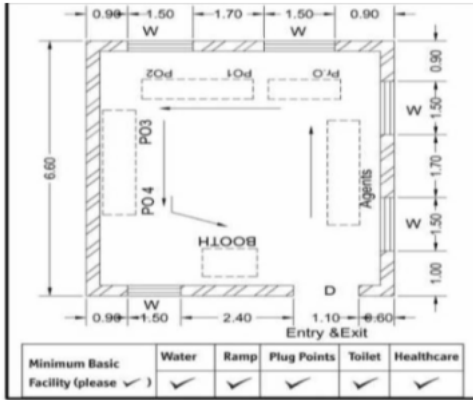

Google Map View

Polling Station Building Front View

Polling Station Front View

Cad View

Key MAP View

சட்டமன்றத் தொகுதியின் எண் மற்றும் பெயர் : 163-நாகப்பட்டினம்
பிரிவு எண் மற்றும் பெயர் 1-நாகப்பட்டினம் (ந), சாமந்தான்குப்பம் வார்டு-11