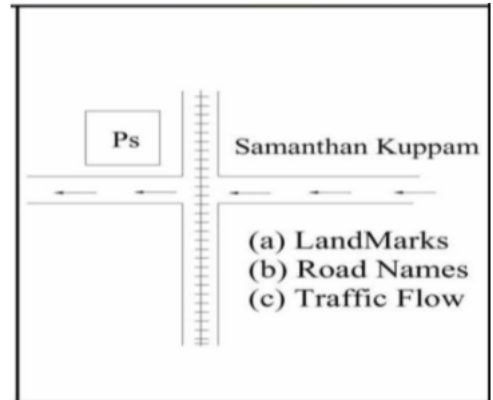

Google Map View

Polling Station Building Front View

Polling Station Front View

Cad View

Key MAP View

சட்டமன்றத் தொகுதியின் எண் மற்றும் பெயர் : 163-நாகப்பட்டினம்
பிரிவு எண் மற்றும் பெயர் 1-நாகப்பட்டினம் (ந), சாமந்தான்குப்பம் வார்டு-11