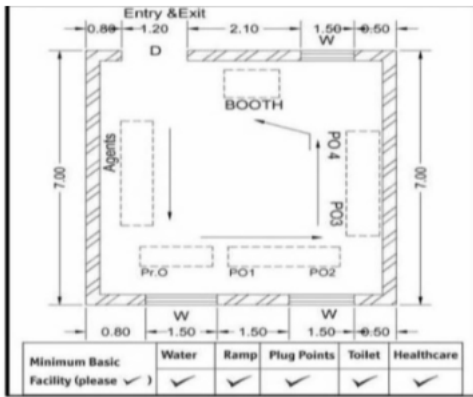

Google Map View

Polling Station Building Front View

Polling Station Front View

Cad View

Key MAP View

1 பெயர் : கலைச்செல்வி - கணவர் பெயர்: செளந்தரராஜன் - வீட்டு எண் : 1 வயது : 37 பாலினம் : பெண் Photo is available	XFZ0562629	2 பெயர் : ஆனந்தவேலு தந்தையின் பெயர்: பாப்பையன் வீட்டு எண் : 1 வயது : 37 பாலினம் : ஆண் Photo is available	XFZ0738914	3 பெயர் : ஆனந்தஜோதி - கணவர் பெயர்: முருகன் - வீட்டு எண் : 1 வயது : 34 பாலினம் : பெண் Photo is available	XFZ0562678
4 பெயர் : சூதா - கணவர் பெயர்: சுப்ரமணியன் - வீட்டு எண் : 1 வயது : 33 பாலினம் : பெண் Photo is available	XFZ0641183	5 பெயர் : சூர்யா - கணவர் பெயர்: முருகன் - வீட்டு எண் : 1 வயது : 32 பாலினம் : பெண் Photo is available	XFZ0738807	6 பெயர் : திவாகர் - தந்தையின் பெயர்: கர்ணன் - வீட்டு எண் : 1 வயது : 31 பாலினம் : ஆண் Photo is available	XFZ0641308
7 பெயர் : ஜெய்கிந்த் - தாயின் பெயர்: பாப்பாத்தி - வீட்டு எண் : 1 வயது : 31 பாலினம் : ஆண் Photo is available	XFZ0694075	8 பெயர் : சாணக்கியன் - தந்தையின் பெயர்: நாகராஜன் - வீட்டு எண் : 1 வயது : 30 பாலினம் : ஆண் Photo is available	XFZ0738906	9 பெயர் : அஜித் - தந்தையின் பெயர்: ராமச்சந்திரன் - வீட்டு எண் : 1 வயது : 29 பாலினம் : ஆண் Photo is available	XFZ0738591
10 பெயர் : ஹரிஹரன் - தந்தையின் பெயர்: நாகேந்திரன் - வீட்டு எண் : 2 வயது : 28 பாலினம் : ஆண் Photo is available	XFZ0920215	11 பெயர் : ஆறுமுகம் - தந்தையின் பெயர்: நடராஜன் - வீட்டு எண் : 3-1 வயது : 68 பாலினம் : ஆண் Photo is available	LXH4290722	12 பெயர் : அஞ்சலையம்மாள் - கணவர் பெயர்: ஆறுமுகம் - வீட்டு எண் : 3-1 வயது : 59 பாலினம் : பெண் Photo is available	LXH4290714
13 பெயர் : மாயகிருஷ்ணன் - தந்தையின் பெயர்: மாரிமுத்து - வீட்டு எண் : 4 வயது : 70 பாலினம் : ஆண் Photo is available	XFZ1254812	14 பெயர் : பாஞ்சாலி - கணவர் பெயர்: மாயகிருஷ்ணன் - வீட்டு எண் : 4 வயது : 59 பாலினம் : பெண் Photo is available	XFZ1254820	15 பெயர் : முருகன் - தந்தையின் பெயர்: மாயகிருஷ்ணன் - வீட்டு எண் : 4 வயது : 43 பாலினம் : ஆண் Photo is available	LXH2381515
16 பெயர் : அஞ்சலையம்மாள் - கணவர் பெயர்: சிங்காரவேலு - வீட்டு எண் : 5 வயது : 62 பாலினம் : பெண் Photo is available	XFZ1254838	17 பெயர் : செல்வி - கணவர் பெயர்: சிவராமன் - வீட்டு எண் : 5 வயது : 50 பாலினம் : பெண் Photo is available	XFZ0920314	18 பெயர் : சிதம்பரநாதன் - தந்தையின் பெயர்: சிங்காரவேலு - வீட்டு எண் : 5 வயது : 42 பாலினம் : ஆண் Photo is available	LXH2384311
19 பெயர் : விஜயவேலு - தந்தையின் பெயர்: சிங்கரவேலு - வீட்டு எண் : 5 வயது : 37 பாலினம் : ஆண் Photo is available	XFZ0480632	20 பெயர் : கெங்காதரன் - தந்தையின் பெயர்: வேலாயுதம் - வீட்டு எண் : 5-1 வயது : 64 பாலினம் : ஆண் Photo is available	LXH2409209	21 பெயர் : சூதன் - தந்தையின் பெயர்: சுப்ரமணியன் - வீட்டு எண் : 6 வயது : 32 பாலினம் : ஆண் Photo is available	XFZ0595868
22 பெயர் : த.சுந்தரேஸ்வரி தந்தையின் பெயர்: தனபால் வீட்டு எண் : 6 வயது : 25 பாலினம் : பெண் Photo is available	XFZ1009059	23 பெயர் : விமலராஜ் தந்தையின் பெயர்: பழனிவேல் வீட்டு எண் : 6 வயது : 24 பாலினம் : ஆண் Photo is available	XFZ1554112	24 பெயர் : தங்கம்மாள் - கணவர் பெயர்: கெங்காதரன் - வீட்டு எண் : 6-1 வயது : 59 பாலினம் : பெண் Photo is available	LXH2386373
25 பெயர் : அன்பழகன் - தந்தையின் பெயர்: வேலாயுதம் - வீட்டு எண் : 6-1 வயது : 56 பாலினம் : ஆண் Photo is available	LXH4290730	26 பெயர் : தனபாலன் - தந்தையின் பெயர்: வேலாயுதம் - வீட்டு எண் : 6-1 வயது : 54 பாலினம் : ஆண் Photo is available	LXH2393767	27 பெயர் : பவுணம்மாள் - கணவர் பெயர்: அன்பழகன் - வீட்டு எண் : 6-1 வயது : 49 பாலினம் : பெண் Photo is available	LXH4290748
28 பெயர் : செல்வராணி - கணவர் பெயர்: தனபாலன் - வீட்டு எண் : 6-1 வயது : 46 பாலினம் : பெண் Photo is available	LXH2393882	29 பெயர் : அஷ்வதி தந்தையின் பெயர்: அச்சிலிங்கம் வீட்டு எண் : 6ஏ வயது : 26 பாலினம் : பெண் Photo is available	XFZ1008168	30 பெயர் : தீபிகா தந்தையின் பெயர்: அச்சிலிங்கம் வீட்டு எண் : 6ஏ வயது : 21 பாலினம் : பெண் Photo is available	XFZ1685023