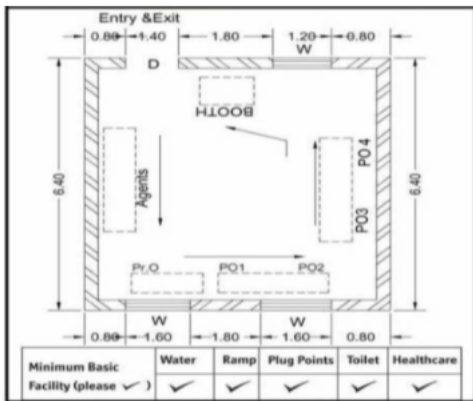

Google Map View

Polling Station Building Front View

Polling Station Front View

Cad View

Key MAP View

சட்டமன்றத் தொகுதியின் எண் மற்றும் பெயர் : 163-நாகப்பட்டினம்
பிரிவு எண் மற்றும் பெயர் 1-நாகப்பட்டினம் (ந), சிவன் மேல வீதி வார்டு-19