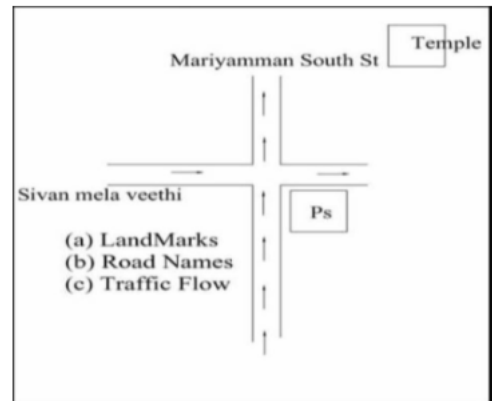

Google Map View

Polling Station Building Front View

Polling Station Front View

Cad View

Key MAP View

சட்டமன்றத் தொகுதியின் எண் மற்றும் பெயர் : 163-நாகப்பட்டினம்
பிரிவு எண் மற்றும் பெயர் 1-நாகப்பட்டினம் (ந), சிவன் மேல வீதி வார்டு-19