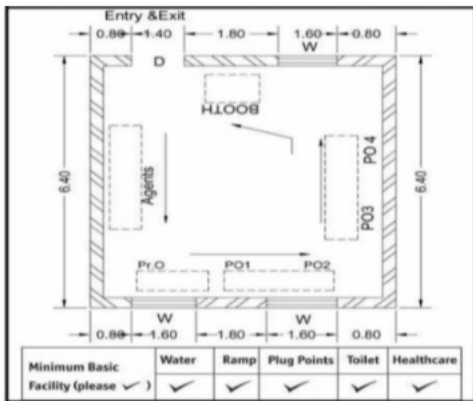

Google Map View

Polling Station Building Front View

Polling Station Front View

Cad View

Key MAP View

1	XFZ0695577	பெயர் : அன்னபட்டு - கணவர் பெயர்: பொன்னுசாமி - வீட்டு எண் : 1 வயது : 71 பாலினம் : பெண்	Photo is available	2	XFZ1276146	பெயர் : குமார் - தந்தையின் பெயர்: ஆறுமுகம் - வீட்டு எண் : 1 வயது : 63 பாலினம் : ஆண்	Photo is available	3	XFZ1276153	பெயர் : அஞ்சம்மாள் - கணவர் பெயர்: குமார் - வீட்டு எண் : 1 வயது : 59 பாலினம் : பெண்	Photo is available
4	XFZ0644914	பெயர் : நிஷா - கணவர் பெயர்: செல்வம் - வீட்டு எண் : 1 வயது : 44 பாலினம் : பெண்	Photo is available	5	LXH2760957	பெயர் : பாஸ்கர் - தந்தையின் பெயர்: குமார் - வீட்டு எண் : 1 வயது : 41 பாலினம் : ஆண்	Photo is available	6	XFZ0064873	பெயர் : பத்மபிரியா - தந்தையின் பெயர்: குமார் - வீட்டு எண் : 1 வயது : 39 பாலினம் : பெண்	Photo is available
7	XFZ0821645	பெயர் : கலா - கணவர் பெயர்: அஞ்சப்பன் - வீட்டு எண் : 1 வயது : 34 பாலினம் : பெண்	Photo is available	8	XFZ0645119	பெயர் : கலைச்செல்வி - தந்தையின் பெயர்: கணேசன் - வீட்டு எண் : 1 வயது : 34 பாலினம் : பெண்	Photo is available	9	XFZ0645176	பெயர் : கஸ்தூரி - தந்தையின் பெயர்: சுப்பராயன் - வீட்டு எண் : 1 வயது : 33 பாலினம் : பெண்	Photo is available
10	XFZ0644963	பெயர் : முரளிதரன் - தந்தையின் பெயர்: உத்தமராஜன் - வீட்டு எண் : 1 வயது : 31 பாலினம் : ஆண்	Photo is available	11	XFZ1519933	பெயர் : தேவதர்ஷணி - தந்தையின் பெயர்: ஸ்ரீதர் வீட்டு எண் : 01 வயது : 25 பாலினம் : பெண்	Photo is available	12	XFZ1460039	பெயர் : அபிநயா - தந்தையின் பெயர்: சேகர் வீட்டு எண் : 1-8A வயது : 24 பாலினம் : பெண்	Photo is available
13	XFZ1638808	பெயர் : சிந்து சி தந்தையின் பெயர்: சிவகுமார் வீட்டு எண் : 1/23 வயது : 21 பாலினம் : பெண்	Photo is available	14	XFZ0980292	பெயர் : கன்னையா தந்தையின் பெயர்: சுப்பையா வீட்டு எண் : 2 வயது : 58 பாலினம் : ஆண்	Photo is available	15	XFZ1001825	பெயர் : மைக்கேல் லாரன்ஸ் தந்தையின் பெயர்: ஆரோக்கியசாமி வீட்டு எண் : 02 வயது : 42 பாலினம் : ஆண்	Photo is available
16	XFZ0778613	பெயர் : இசையரசன் - தந்தையின் பெயர்: ஜெயசந்திரன் - வீட்டு எண் : 2 வயது : 29 பாலினம் : ஆண்	Photo is available	17	LXH4240925	பெயர் : கோவிந்தராஜ் - தந்தையின் பெயர்: செல்வம் - வீட்டு எண் : 3 வயது : 59 பாலினம் : ஆண்	Photo is available	18	LXH4299160	பெயர் : கிருஷ்ணவேணி - கணவர் பெயர்: கோவிந்தராஜ் - வீட்டு எண் : 3 வயது : 51 பாலினம் : பெண்	Photo is available
19	LXH4474896	பெயர் : சுப்பராயன் - தந்தையின் பெயர்: கோவிந்தராஜ் - வீட்டு எண் : 3 வயது : 38 பாலினம் : ஆண்	Photo is available	20	XFZ1556430	பெயர் : ஆதித்யா தந்தையின் பெயர்: நடராஜன் வீட்டு எண் : 3 வயது : 31 பாலினம் : ஆண்	Photo is available	21	LXH4240941	பெயர் : முருகன் - தந்தையின் பெயர்: பழனிச்சாமி - வீட்டு எண் : 4 வயது : 59 பாலினம் : ஆண்	Photo is available
22	XFZ1276161	பெயர் : தேவி - கணவர் பெயர்: முருகன் - வீட்டு எண் : 4 வயது : 54 பாலினம் : பெண்	Photo is available	23	XFZ1452416	பெயர் : சிவசங்கரி தந்தையின் பெயர்: மோகன் வீட்டு எண் : 4 வயது : 24 பாலினம் : பெண்	Photo is available	24	LXH4299178	பெயர் : சந்திரன் - தந்தையின் பெயர்: பொன்னன் - வீட்டு எண் : 5 வயது : 74 பாலினம் : ஆண்	Photo is available
25	LXH4241964	பெயர் : சுந்தரமூர்த்தி - தந்தையின் பெயர்: ரெத்தினம்பிள்ளை வீட்டு எண் : 5 வயது : 71 பாலினம் : ஆண்	Photo is available	26	LXH4241972	பெயர் : சரோஜா - கணவர் பெயர்: சுந்தரமூர்த்தி - வீட்டு எண் : 5 வயது : 63 பாலினம் : பெண்	Photo is available	27	XFZ0064899	பெயர் : வினோத்குமார் - தந்தையின் பெயர்: சந்திரன் - வீட்டு எண் : 5 வயது : 41 பாலினம் : ஆண்	Photo is available
28	XFZ0064907	பெயர் : பவிதா - கணவர் பெயர்: வினோத்குமார் - வீட்டு எண் : 5 வயது : 37 பாலினம் : பெண்	Photo is available	29	XFZ0565457	பெயர் : பிரேம்குமார் - தந்தையின் பெயர்: சந்திரன் - வீட்டு எண் : 5 வயது : 36 பாலினம் : ஆண்	Photo is available	30	XFZ0821736	பெயர் : சத்தியா - கணவர் பெயர்: பிரேம்குமார் - வீட்டு எண் : 5 வயது : 29 பாலினம் : பெண்	Photo is available