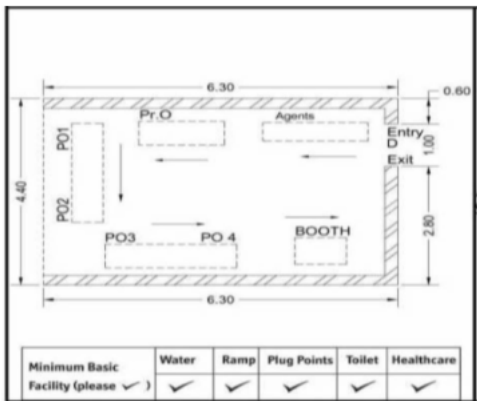

Cad View

Key MAP View