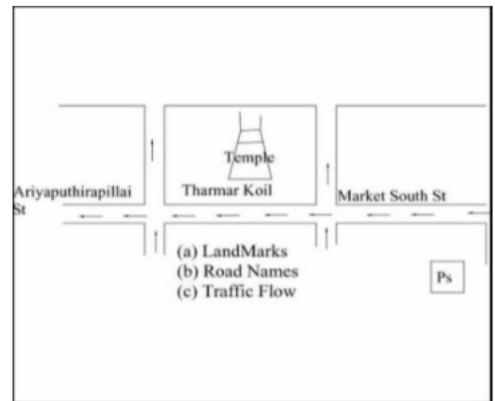

Cad View

Key MAP View