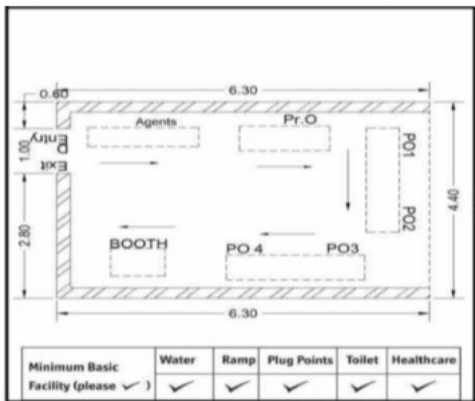

Google Map View

Polling Station Building Front View

Polling Station Front View

Cad View

Key MAP View

சட்டமன்றத் தொகுதியின் எண் மற்றும் பெயர் : 163-நாகப்பட்டினம் மற்றும் பெயர் : 1-நாகப்பட்டினம் (ந), தர்ம கோயில் ரோடு வார்டு-22