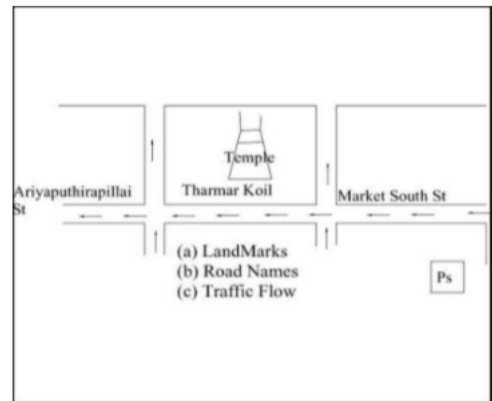

Google Map View

Polling Station Building Front View

Polling Station Front View

Cad View

Key MAP View

சட்டமன்றத் தொகுதியின் எண் மற்றும் பெயர் : 163-நாகப்பட்டினம் மற்றும் பெயர் : 1-நாகப்பட்டினம் (ந), தர்ம கோயில் ரோடு வார்டு-22