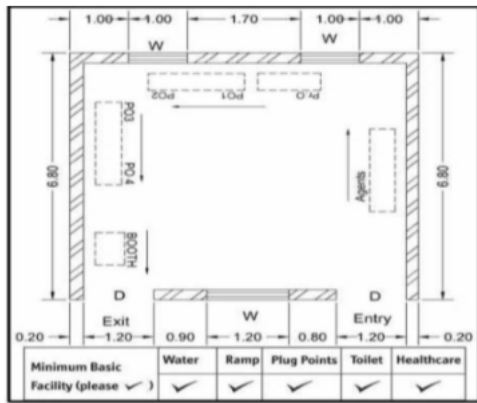

Google Map View

Polling Station Building Front View

Polling Station Front View

Cad View

Key MAP View

1 பெயர் : ஞானசேகரன் - தந்தையின் பெயர்: ராஜமாணிக்கம் - வீட்டு எண் : 1 வயது : 64 பாலினம் : ஆண் Photo is available	LXH2518660	2 பெயர் : தேன்மொழி - கணவர் பெயர்: ஞானசேகரன் - வீட்டு எண் : 1 வயது : 61 பாலினம் : பெண் Photo is available	LXH1210590	3 பெயர் : சத்தியா - கணவர் பெயர்: நவந்தகிருஷ்ணன் - வீட்டு எண் : 1 வயது : 61 பாலினம் : பெண் Photo is available	XFZ0236729
4 பெயர் : தியாகராஜன் - தந்தையின் பெயர்: நவந்தகிருஷ்ணன் - வீட்டு எண் : 1 வயது : 42 பாலினம் : ஆண் Photo is available	XFZ0236737	5 பெயர் : அண்ணாமலை - தந்தையின் பெயர்: வெங்கடாஜலம் - வீட்டு எண் : 2 வயது : 56 பாலினம் : ஆண் Photo is available	XFZ0492793	6 பெயர் : சிவகாமி - கணவர் பெயர்: அண்ணாமலை - வீட்டு எண் : 2 வயது : 53 பாலினம் : பெண் Photo is available	XFZ0492785
7 பெயர் : பத்மப்பிரியா - கணவர் பெயர்: மணிகண்டன் - வீட்டு எண் : 2 வயது : 38 பாலினம் : பெண் Photo is available	XFZ0827964	8 பெயர் : வெங்கடாசலம் தந்தையின் பெயர்: அண்ணாமலை வீட்டு எண் : 2 வயது : 22 பாலினம் : ஆண் Photo is available	XFZ1596857	9 பெயர் : பாஸ்கர் தந்தையின் பெயர்: கோவிந்தராஜ் வீட்டு எண் : 3 வயது : 58 பாலினம் : ஆண் Photo is available	XFZ1026814
10 பெயர் : ரவிச்சந்திரன் - தந்தையின் பெயர்: துரைராஜ் - வீட்டு எண் : 3 வயது : 49 பாலினம் : ஆண் Photo is available	LXH2501948	11 பெயர் : பிரமிளா - கணவர் பெயர்: பாஸ்கர் - வீட்டு எண் : 3 வயது : 49 பாலினம் : பெண் Photo is available	LXH2509131	12 பெயர் : ஆனந்தி கணவர் பெயர்: ரவிச்சந்திரன் வீட்டு எண் : 3 வயது : 48 பாலினம் : பெண் Photo is available	XFZ1302686
13 பெயர் : சரண்ராஜ் தந்தையின் பெயர்: பாஸ்கர் வீட்டு எண் : 3 வயது : 25 பாலினம் : ஆண் Photo is available	XFZ0989996	14 பெயர் : ராஜ் தந்தையின் பெயர்: பாஸ்கர் வீட்டு எண் : 3 வயது : 22 பாலினம் : ஆண் Photo is available	XFZ1600162	15 பெயர் : ஆறுமுகம் - தந்தையின் பெயர்: வீரப்பன் - வீட்டு எண் : 4 வயது : 79 பாலினம் : ஆண் Photo is available	XFZ1302710
16 பெயர் : வைத்தியநாதன் - தந்தையின் பெயர்: வீரப்பசெட்டியார் - வீட்டு எண் : 4 வயது : 67 பாலினம் : ஆண் Photo is available	XFZ0078329	17 பெயர் : உஷா - கணவர் பெயர்: வைத்தியநாதன் - வீட்டு எண் : 4 வயது : 65 பாலினம் : பெண் Photo is available	XFZ1302736	18 பெயர் : மணிகண்டன் - தந்தையின் பெயர்: அகோரசுப்பிரமணியன் - வீட்டு எண் : 4 வயது : 44 பாலினம் : ஆண் Photo is available	LXH2526853
19 பெயர் : சாரதா - தந்தையின் பெயர்: வரதராஜன் - வீட்டு எண் : 4A வயது : 35 பாலினம் : பெண் Photo is available	XFZ0236778	20 பெயர் : கணபதி - தந்தையின் பெயர்: கனகசபை - வீட்டு எண் : 5 வயது : 65 பாலினம் : ஆண் Photo is available	XFZ1302744	21 பெயர் : காவேரி - கணவர் பெயர்: கணபதி - வீட்டு எண் : 5 வயது : 61 பாலினம் : பெண் Photo is available	XFZ1302751
22 பெயர் : சதீஷ்குமார் - தந்தையின் பெயர்: கணபதி - வீட்டு எண் : 5 வயது : 34 பாலினம் : ஆண் Photo is available	XFZ0236836	23 பெயர் : சோபிகா வர்ணி தந்தையின் பெயர்: சிவசண்முகம் வீட்டு எண் : 56 வயது : 22 பாலினம் : பெண் Photo is available	XFZ1594183	24 பெயர் : ஹேமலா - கணவர் பெயர்: ரவீந்திரன் - வீட்டு எண் : 5-10 வயது : 51 பாலினம் : பெண் Photo is available	XFZ0493411
25 பெயர் : சிவரஞ்சனி - தந்தையின் பெயர்: முத்தழகன் - வீட்டு எண் : 5/10ஏ1 வயது : 29 பாலினம் : பெண் Photo is available	YDW0747170	# 26 பெயர் : கணேசன் - தந்தையின் பெயர்: வேதையன் - வீட்டு எண் : 6 வயது : 58 பாலினம் : ஆண் Photo is available	LXH2502078	27 பெயர் : சின்னபாண்டி - தந்தையின் பெயர்: பம்பையன் - வீட்டு எண் : 6 வயது : 49 பாலினம் : ஆண் Photo is available	XFZ0236752
28 பெயர் : பாண்டியம்மாள் - கணவர் பெயர்: சின்னபாண்டி - வீட்டு எண் : 6 வயது : 43 பாலினம் : பெண் Photo is available	XFZ0236760	29 பெயர் : பாண்டி மீனா தந்தையின் பெயர்: சின்னப்பாண்டி வீட்டு எண் : 6 வயது : 23 பாலினம் : பெண் Photo is available	XFZ1554765	30 பெயர் : ஹரிஸ் தந்தையின் பெயர்: சின்னபாண்டி வீட்டு எண் : 6 வயது : 20 பாலினம் : ஆண் Photo is available	XFZ1686377