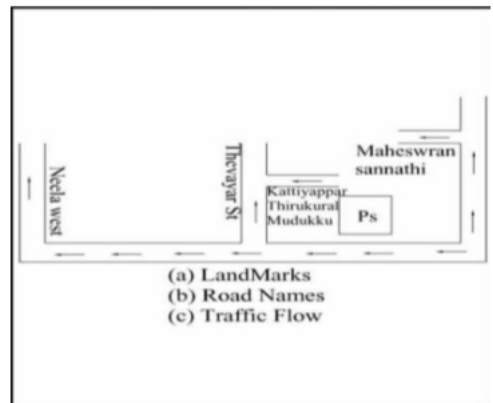

Google Map View

Polling Station Building Front View

Polling Station Front View

Cad View

Key MAP View

1 பெயர் : ஞானசேகரன் - தந்தையின் பெயர்: ராஜமாணிக்கம் - வீட்டு எண் : 1 வயது : 64 பாலினம் : ஆண் Photo is available	LXH2518660	2 பெயர் : தேன்மொழி - கணவர் பெயர்: ஞானசேகரன் - வீட்டு எண் : 1 வயது : 61 பாலினம் : பெண் Photo is available	LXH1210590	3 பெயர் : சத்தியா - கணவர் பெயர்: நவந்தகிருஷ்ணன் - வீட்டு எண் : 1 வயது : 61 பாலினம் : பெண் Photo is available	XFZ0236729
4 பெயர் : தியாகராஜன் - தந்தையின் பெயர்: நவந்தகிருஷ்ணன் - வீட்டு எண் : 1 வயது : 42 பாலினம் : ஆண் Photo is available	XFZ0236737	5 பெயர் : அண்ணாமலை - தந்தையின் பெயர்: வெங்கடாஜலம் - வீட்டு எண் : 2 வயது : 56 பாலினம் : ஆண் Photo is available	XFZ0492793	6 பெயர் : சிவகாமி - கணவர் பெயர்: அண்ணாமலை - வீட்டு எண் : 2 வயது : 53 பாலினம் : பெண் Photo is available	XFZ0492785
7 பெயர் : பத்மப்பிரியா - கணவர் பெயர்: மணிகண்டன் - வீட்டு எண் : 2 வயது : 38 பாலினம் : பெண் Photo is available	XFZ0827964	8 பெயர் : வெங்கடாசலம் தந்தையின் பெயர்: அண்ணாமலை வீட்டு எண் : 2 வயது : 22 பாலினம் : ஆண் Photo is available	XFZ1596857	9 பெயர் : பாஸ்கர் தந்தையின் பெயர்: கோவிந்தராஜ் வீட்டு எண் : 3 வயது : 58 பாலினம் : ஆண் Photo is available	XFZ1026814
10 பெயர் : ரவிச்சந்திரன் - தந்தையின் பெயர்: துரைராஜ் - வீட்டு எண் : 3 வயது : 49 பாலினம் : ஆண் Photo is available	LXH2501948	11 பெயர் : பிரமிளா - கணவர் பெயர்: பாஸ்கர் - வீட்டு எண் : 3 வயது : 49 பாலினம் : பெண் Photo is available	LXH2509131	12 பெயர் : ஆனந்தி கணவர் பெயர்: ரவிச்சந்திரன் வீட்டு எண் : 3 வயது : 48 பாலினம் : பெண் Photo is available	XFZ1302686
13 பெயர் : சரண்ராஜ் தந்தையின் பெயர்: பாஸ்கர் வீட்டு எண் : 3 வயது : 25 பாலினம் : ஆண் Photo is available	XFZ0989996	14 பெயர் : ராஜ் தந்தையின் பெயர்: பாஸ்கர் வீட்டு எண் : 3 வயது : 22 பாலினம் : ஆண் Photo is available	XFZ1600162	15 பெயர் : ஆறுமுகம் - தந்தையின் பெயர்: வீரப்பன் - வீட்டு எண் : 4 வயது : 79 பாலினம் : ஆண் Photo is available	XFZ1302710
16 பெயர் : வைத்தியநாதன் - தந்தையின் பெயர்: வீரப்பசெட்டியார் - வீட்டு எண் : 4 வயது : 67 பாலினம் : ஆண் Photo is available	XFZ0078329	17 பெயர் : உஷா - கணவர் பெயர்: வைத்தியநாதன் - வீட்டு எண் : 4 வயது : 65 பாலினம் : பெண் Photo is available	XFZ1302736	18 பெயர் : மணிகண்டன் - தந்தையின் பெயர்: அகோரசுப்பிரமணியன் - வீட்டு எண் : 4 வயது : 44 பாலினம் : ஆண் Photo is available	LXH2526853
19 பெயர் : சாரதா - தந்தையின் பெயர்: வரதராஜன் - வீட்டு எண் : 4A வயது : 35 பாலினம் : பெண் Photo is available	XFZ0236778	20 பெயர் : கணபதி - தந்தையின் பெயர்: கனகசபை - வீட்டு எண் : 5 வயது : 65 பாலினம் : ஆண் Photo is available	XFZ1302744	21 பெயர் : காவேரி - கணவர் பெயர்: கணபதி - வீட்டு எண் : 5 வயது : 61 பாலினம் : பெண் Photo is available	XFZ1302751
22 பெயர் : சதீஷ்குமார் - தந்தையின் பெயர்: கணபதி - வீட்டு எண் : 5 வயது : 34 பாலினம் : ஆண் Photo is available	XFZ0236836	23 பெயர் : சோபிகா வர்ணி தந்தையின் பெயர்: சிவசண்முகம் வீட்டு எண் : 56 வயது : 22 பாலினம் : பெண் Photo is available	XFZ1594183	24 பெயர் : ஹேமலா - கணவர் பெயர்: ரவீந்திரன் - வீட்டு எண் : 5-10 வயது : 51 பாலினம் : பெண் Photo is available	XFZ0493411
25 பெயர் : சிவரஞ்சனி - தந்தையின் பெயர்: முத்தழகன் - வீட்டு எண் : 5/10ஏ1 வயது : 29 பாலினம் : பெண் Photo is available	YDW0747170	# 26 பெயர் : கணேசன் - தந்தையின் பெயர்: வேதையன் - வீட்டு எண் : 6 வயது : 58 பாலினம் : ஆண் Photo is available	LXH2502078	27 பெயர் : சின்னபாண்டி - தந்தையின் பெயர்: பம்பையன் - வீட்டு எண் : 6 வயது : 49 பாலினம் : ஆண் Photo is available	XFZ0236752
28 பெயர் : பாண்டியம்மாள் - கணவர் பெயர்: சின்னபாண்டி - வீட்டு எண் : 6 வயது : 43 பாலினம் : பெண் Photo is available	XFZ0236760	29 பெயர் : பாண்டி மீனா தந்தையின் பெயர்: சின்னப்பாண்டி வீட்டு எண் : 6 வயது : 23 பாலினம் : பெண் Photo is available	XFZ1554765	30 பெயர் : ஹரிஸ் தந்தையின் பெயர்: சின்னபாண்டி வீட்டு எண் : 6 வயது : 20 பாலினம் : ஆண் Photo is available	XFZ1686377