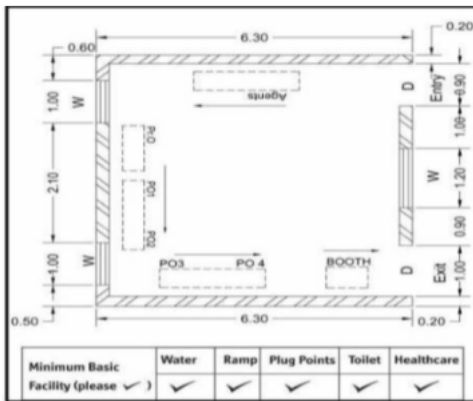

Cad View

Key MAP View