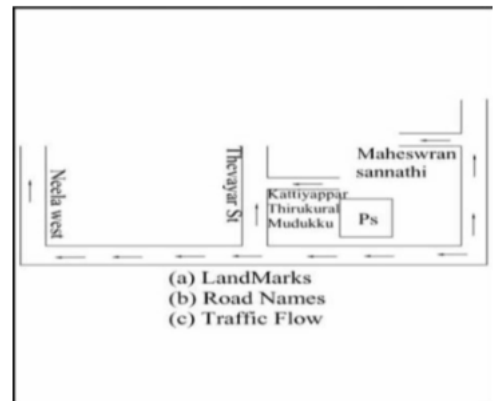

Cad View

Key MAP View