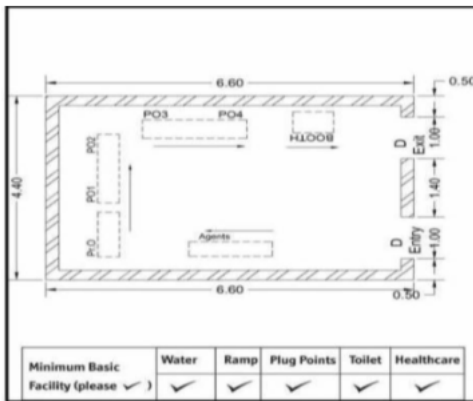

Cad View

Key MAP View