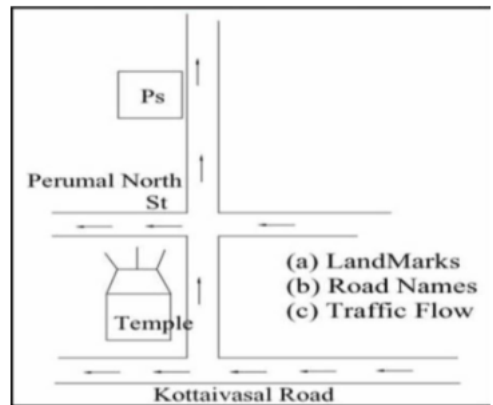

Key MAP View