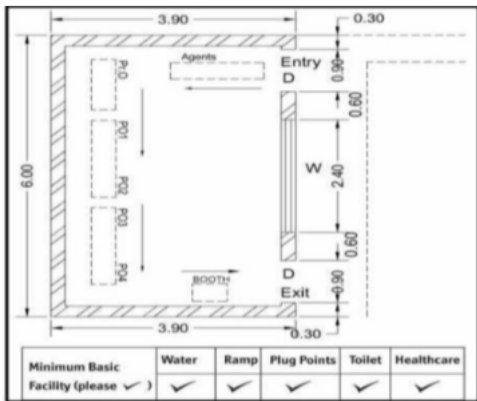

Google Map View

Polling Station Building Front View

Polling Station Front View

Cad View

Key MAP View

1 பெயர் : கண்ணன் தந்தையின் பெயர்: மாரிமுத்து வீட்டு எண் : 1 வயது : 82 பாலினம் : ஆண் Photo is available	ZLM0678854	2 பெயர் : அவத்தாரணம் - தந்தையின் பெயர்: சாமிநாதபிள்ளை - வீட்டு எண் : 1 வயது : 81 பாலினம் : ஆண் Photo is available	XFZ1322338	3 பெயர் : ஜோதி - கணவர் பெயர்: அவத்தாரணம் - வீட்டு எண் : 1 வயது : 76 பாலினம் : பெண் Photo is available	XFZ1322346
4 பெயர் : மலர் கொடி கணவர் பெயர்: கண்ணன் வீட்டு எண் : 1 வயது : 56 பாலினம் : பெண் Photo is available	ZLM0678839	5 பெயர் : சாந்தி - தந்தையின் பெயர்: அவத்தாரணம் - வீட்டு எண் : 1 வயது : 49 பாலினம் : பெண் Photo is available	XFZ1322353	6 பெயர் : ஜீவிதா தந்தையின் பெயர்: மணிமாறன் வீட்டு எண் : 1 வயது : 23 பாலினம் : பெண் Photo is available	XFZ1590074
7 பெயர் : முகமது இஸ்மாயின் - தந்தையின் பெயர்: சச்சா தமுபாரக் - வீட்டு எண் : 2 வயது : 29 பாலினம் : ஆண் Photo is available	XFZ0862649	8 பெயர் : நூர்ஜஹான் சச்சா முபாரக் - கணவர் பெயர்: சச்சா முபாரக் - வீட்டு எண் : 2-1330 வயது : 55 பாலினம் : பெண் Photo is available	XFZ0337972	S 9 பெயர் : பெனாதிர் தந்தையின் பெயர்: சச்சாமுபாரக் வீட்டு எண் : 2/1330 வயது : 27 பாலினம் : பெண் Photo is available	XFZ1000983
10 பெயர் : சுப்ரஜா உ. தந்தையின் பெயர்: உலகநாதன் கோ வீட்டு எண் : 2, கிருஷ்ண காலனி வயது : 21 பாலினம் : பெண் Photo is available	XFZ1765866	11 பெயர் : விஜயா - கணவர் பெயர்: மெய்கண்டமூர்த்தி - வீட்டு எண் : 6 வயது : 50 பாலினம் : பெண் Photo is available	LXH4330874	12 பெயர் : பூர்நாகைலாஷ ஏம் தாயின் பெயர்: விஜயா வீட்டு எண் : 6 வயது : 23 பாலினம் : ஆண் Photo is available	XFZ1635739
13 பெயர் : ஜெயராமன் - தந்தையின் பெயர்: நடராஜன் - வீட்டு எண் : 7 வயது : 71 பாலினம் : ஆண் Photo is available	XFZ0247940	14 பெயர் : சந்திரா - கணவர் பெயர்: ஜெயராமன் - வீட்டு எண் : 7 வயது : 63 பாலினம் : பெண் Photo is available	XFZ0288514	15 பெயர் : ரகு - தந்தையின் பெயர்: ஜெயராமன் - வீட்டு எண் : 7 வயது : 38 பாலினம் : ஆண் Photo is available	XFZ0247957
16 பெயர் : பிரசன்னா ஜெயசிலின் தந்தையின் பெயர்: சுரேஷ் வீட்டு எண் : 7 வயது : 24 பாலினம் : பெண் Photo is available	XFZ1466705	17 பெயர் : சுரேஷ் - தந்தையின் பெயர்: பாலராஜ் - வீட்டு எண் : 8 வயது : 55 பாலினம் : ஆண் Photo is available	XFZ1322379	18 பெயர் : சாந்தி - கணவர் பெயர்: சுரேஷ் - வீட்டு எண் : 8 வயது : 53 பாலினம் : பெண் Photo is available	LXH4330882
19 பெயர் : லாரன்ஸ் தந்தையின் பெயர்: சுரேஷ் வீட்டு எண் : 8 வயது : 26 பாலினம் : ஆண் Photo is available	XFZ0955807	S 20 பெயர் : நிர்மல் தந்தையின் பெயர்: சிவகுமார் வீட்டு எண் : 8/5 வயது : 25 பாலினம் : ஆண் Photo is available	XFZ0979898	21 பெயர் : பன்னீர்செல்வம் - தந்தையின் பெயர்: பாலசுப்ரமணியம் - வீட்டு எண் : 11 வயது : 29 பாலினம் : ஆண் Photo is available	XFZ0782466
22 பெயர் : சுஜிதா தந்தையின் பெயர்: கலியாணசுந்தரம் வீட்டு எண் : 11 வயது : 25 பாலினம் : பெண் Photo is available	XFZ0971200	23 பெயர் : நிஷா தந்தையின் பெயர்: சுகுமாரன் வீட்டு எண் : 11 வயது : 22 பாலினம் : பெண் Photo is available	XFZ1643410	24 பெயர் : சுந்தரம் தந்தையின் பெயர்: சரவண் வீட்டு எண் : 11 வயது : 21 பாலினம் : ஆண் Photo is available	XFZ1643428
25 பெயர் : பாலசுப்பிரமணியன் - தந்தையின் பெயர்: சோமசுந்தரம் - வீட்டு எண் : 12 வயது : 57 பாலினம் : ஆண் Photo is available	LXH4330916	26 பெயர் : ஜெயசுதா - கணவர் பெயர்: பாலசுப்பிரமணியன் - வீட்டு எண் : 12 வயது : 49 பாலினம் : பெண் Photo is available	LXH4330924	27 பெயர் : தேன்மொழி - கணவர் பெயர்: பழனிப்பன் - வீட்டு எண் : 12 வயது : 43 பாலினம் : பெண் Photo is available	LXH4434270
28 பெயர் : லாவண்யா - தந்தையின் பெயர்: ராஜ் - வீட்டு எண் : 12 வயது : 40 பாலினம் : பெண் Photo is available	XFZ0083253	29 பெயர் : ஹரிஹரன் ப தந்தையின் பெயர்: பழனிப்பன் வீட்டு எண் : 12 வயது : 21 பாலினம் : ஆண் Photo is available	XFZ1708957	30 பெயர் : லெட்சுமி கணவர் பெயர்: ஜவஹர்லால் நேரு வீட்டு எண் : 14 வயது : 44 பாலினம் : பெண் Photo is available	XFZ0956326