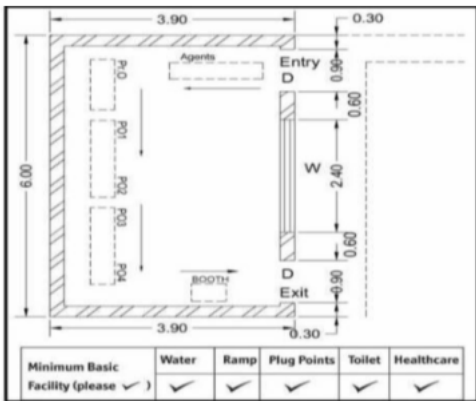

Google Map View

Polling Station Building Front View

Polling Station Front View

Cad View

Key MAP View

1 பெயர் : ரேவதி - தந்தையின் பெயர்: சேகர் - வீட்டு எண் : 1 வயது : 31 பாலினம் : பெண்	XFZ0658880 Photo is available	2 பெயர் : விஜயராஜ் - தந்தையின் பெயர்: ராமசாமி - வீட்டு எண் : 5 வயது : 68 பாலினம் : ஆண்	LXH4446365 Photo is available	3 பெயர் : செல்வி - கணவர் பெயர்: விஜயராஜ் - வீட்டு எண் : 5 வயது : 60 பாலினம் : பெண்	LXH4421798 Photo is available
4 பெயர் : செளபர்னிகா - கணவர் பெயர்: விஜயராஜ் - வீட்டு எண் : 5 வயது : 29 பாலினம் : பெண்	XFZ0830182 Photo is available	5 பெயர் : சிவகாமி - கணவர் பெயர்: நடராசன் - வீட்டு எண் : 6 வயது : 67 பாலினம் : பெண்	XFZ1325877 Photo is available	6 பெயர் : கனகரெத்தினம் - தந்தையின் பெயர்: நடராஜன் - வீட்டு எண் : 6 வயது : 42 பாலினம் : ஆண்	LXH4331401 Photo is available
7 பெயர் : கனகராஜேஸ்வரி - தாயின் பெயர்: சிவகாமி - வீட்டு எண் : 6 வயது : 38 பாலினம் : பெண்	XFZ0134890 Photo is available	8 பெயர் : ரிபாயா - தந்தையின் பெயர்: வியாகத்அலி - வீட்டு எண் : 6 வயது : 31 பாலினம் : பெண்	XFZ0659094 Photo is available	9 பெயர் : ரியாஸ் முகமது - தந்தையின் பெயர்: வியாகத் அலி - வீட்டு எண் : 6 வயது : 27 பாலினம் : ஆண்	XFZ0924316 Photo is available
10 பெயர் : ஜாஸ்மின் லி தந்தையின் பெயர்: வியாகத் அலி வீட்டு எண் : 6 வயது : 22 பாலினம் : பெண்	XFZ1712033 Photo is available	11 பெயர் : ராமசாமி - தந்தையின் பெயர்: கணபதி - வீட்டு எண் : 7 வயது : 61 பாலினம் : ஆண்	XFZ1325885 Photo is available	12 பெயர் : கலைச்செல்வி - கணவர் பெயர்: ராமசாமி - வீட்டு எண் : 7 வயது : 58 பாலினம் : பெண்	XFZ1325893 Photo is available
13 பெயர் : பிரியா - தந்தையின் பெயர்: சம்பத் குமார் - வீட்டு எண் : 9 வயது : 33 பாலினம் : பெண்	XFZ0700401 Photo is available	14 பெயர் : சேகர் - தந்தையின் பெயர்: தர்மராஜ் - வீட்டு எண் : 9-1 வயது : 59 பாலினம் : ஆண்	XFZ1325927 Photo is available	15 பெயர் : வாசுகி - கணவர் பெயர்: சேகர் - வீட்டு எண் : 9-1 வயது : 56 பாலினம் : பெண்	XFZ1325935 Photo is available
16 பெயர் : சம்பத் குமார் - தந்தையின் பெயர்: தர்மராஜ் - வீட்டு எண் : 9-3 வயது : 57 பாலினம் : ஆண்	LXH4258885 Photo is available	17 பெயர் : செல்வி - கணவர் பெயர்: சம்பத் குமார் - வீட்டு எண் : 9-3 வயது : 50 பாலினம் : பெண்	LXH4258877 Photo is available	18 பெயர் : சுரேஷ் - தந்தையின் பெயர்: தர்மராஜ் - வீட்டு எண் : 9-4 வயது : 56 பாலினம் : ஆண்	XFZ1325943 Photo is available
19 பெயர் : புவனேஸ்வரி - கணவர் பெயர்: சுரேஷ் குமார் - வீட்டு எண் : 9-4 வயது : 48 பாலினம் : பெண்	LXH1117241 Photo is available	20 பெயர் : பிரவீணா தந்தையின் பெயர்: சுரேஷ் வீட்டு எண் : 9/28 வயது : 26 பாலினம் : பெண்	XFZ0979914 Photo is available	21 பெயர் : சட்டநாதன் காயாரோகணம் தந்தையின் பெயர்: காயாரோகணம் வீட்டு எண் : 10 வயது : 35 பாலினம் : ஆண்	XFZ0658765 Photo is available
22 பெயர் : சண்முகம் தந்தையின் பெயர்: சிவசுப்ரமணியன் வீட்டு எண் : 11 வயது : 64 பாலினம் : ஆண்	XFZ1702398 Photo is available	23 பெயர் : ஹேமலதா ச கணவர் பெயர்: சண்முகம் வீட்டு எண் : 11 வயது : 57 பாலினம் : பெண்	XFZ1702406 Photo is available	24 பெயர் : முகேஷ்ராஜ் ச தந்தையின் பெயர்: சண்முகம் வீட்டு எண் : 11 வயது : 29 பாலினம் : ஆண்	XFZ1693795 Photo is available
25 பெயர் : அருணா ச தந்தையின் பெயர்: சண்முகம் வீட்டு எண் : 11 வயது : 23 பாலினம் : பெண்	XFZ1693787 Photo is available	26 பெயர் : சாவித்திரி - கணவர் பெயர்: சோமசுந்தரம் - வீட்டு எண் : 14 வயது : 89 பாலினம் : பெண்	XFZ1325950 Photo is available	27 பெயர் : ரவிச்சந்திரன் - தந்தையின் பெயர்: சுப்ரமணியன் - வீட்டு எண் : 14-7 வயது : 61 பாலினம் : ஆண்	XFZ0083550 Photo is available
28 பெயர் : ராஜேஷ்வரி - கணவர் பெயர்: ரவிசந்திரன் வீட்டு எண் : 14-7 வயது : 50 பாலினம் : பெண்	LXH1117092 Photo is available	29 பெயர் : விலாசினி தந்தையின் பெயர்: குகன் வீட்டு எண் : 14/28 வயது : 20 பாலினம் : பெண்	XFZ1783273 Photo is available	30 பெயர் : கிருஷ்ணவேணி - தந்தையின் பெயர்: பாலசுப்பிரமணியன் - வீட்டு எண் : 16 வயது : 70 பாலினம் : பெண்	XFZ1325968 Photo is available