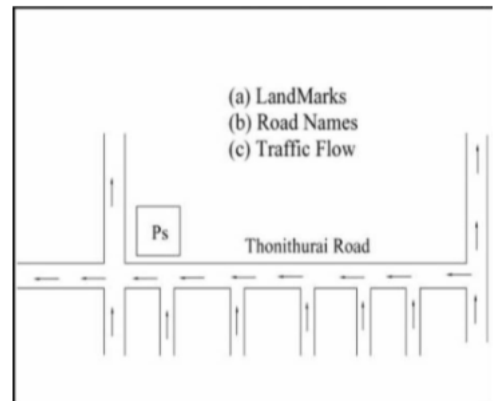

Cad View

Key MAP View