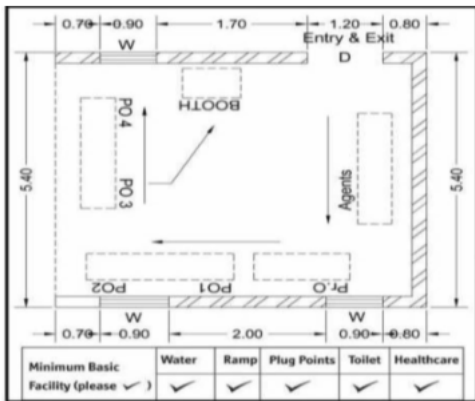

Google Map View

Polling Station Building Front View

Polling Station Front View

Cad View

Key MAP View

1	XFZ0750323	பெயர் : பலராமன் - தந்தையின் பெயர்: ராஜேந்திரன் - வீட்டு எண் : 1 வயது : 41 பாலினம் : ஆண்	Photo is available	2	XFZ0783100	பெயர் : சகிலா - கணவர் பெயர்: ராமு - வீட்டு எண் : 1 வயது : 35 பாலினம் : பெண்	Photo is available	3	XFZ0783001	பெயர் : நித்தியா - கணவர் பெயர்: சிலம்பரன் - வீட்டு எண் : 1 வயது : 34 பாலினம் : பெண்	Photo is available
4	XFZ0783027	பெயர் : மாலதி - கணவர் பெயர்: செஞ்சிவேல் - வீட்டு எண் : 1 வயது : 31 பாலினம் : பெண்	Photo is available	5	XFZ0782979	பெயர் : ரேணுகா - கணவர் பெயர்: ரஞ்ஜன் - வீட்டு எண் : 1 வயது : 29 பாலினம் : பெண்	Photo is available	6	XFZ0925206	பெயர் : சுவேதா கணவர் பெயர்: ஸ்ரீபன்ராஜ் வீட்டு எண் : 1 வயது : 27 பாலினம் : பெண்	Photo is available
7	XFZ1496363	பெயர் : கிருபாகரன் . ஷா தந்தையின் பெயர்: லாமிநாதந். ஏம் வீட்டு எண் : 1 வயது : 24 பாலினம் : ஆண்	Photo is available	8	XFZ1536531	பெயர் : சுதன் தந்தையின் பெயர்: வடிவேல் வீட்டு எண் : 1 வயது : 23 பாலினம் : ஆண்	Photo is available	9	XFZ0661678	பெயர் : சுகன்யா - கணவர் பெயர்: விஜயவேல் - வீட்டு எண் : 2-27 வயது : 31 பாலினம் : பெண்	Photo is available
10	XFZ1620715	பெயர் : வினிதா கணவர் பெயர்: செந்தில்குமார் வீட்டு எண் : 2/121 வயது : 31 பாலினம் : பெண்	Photo is available	11	XFZ0578682	பெயர் : கண்ணன் - தந்தையின் பெயர்: ஆறுமுகம் - வீட்டு எண் : 2-355 வயது : 49 பாலினம் : ஆண்	Photo is available	12	XFZ0874024	பெயர் : தூர்கா தேவி - கணவர் பெயர்: விஜய் காமராஜ் - வீட்டு எண் : 3 வயது : 29 பாலினம் : பெண்	Photo is available
13	XFZ0579060	பெயர் : காளியம்மாள் - கணவர் பெயர்: பிரகாஷ் - வீட்டு எண் : 3-20 வயது : 40 பாலினம் : பெண்	Photo is available	14	XFZ0578740	பெயர் : சத்யன் சங்கர் தந்தையின் பெயர்: சங்கர் தை வீட்டு எண் : 3/131 வயது : 31 பாலினம் : ஆண்	Photo is available	15	XFZ0578286	பெயர் : விஜயலட்சுமி - கணவர் பெயர்: செல்வமணி - வீட்டு எண் : 3-241 வயது : 39 பாலினம் : பெண்	Photo is available
16	XFZ1014711	பெயர் : எழுவரசி கணவர் பெயர்: தமிழ்செல்வன் வீட்டு எண் : 4 வயது : 30 பாலினம் : பெண்	Photo is available	17	XFZ0661645	பெயர் : ஆறுமுகம் - தந்தையின் பெயர்: கதிரேசன் - வீட்டு எண் : 4-29 வயது : 54 பாலினம் : ஆண்	Photo is available	18	XFZ0579482	பெயர் : சிவராஜ் - தாயின் பெயர்: அஞ்சலாட்சி - வீட்டு எண் : 4-410a வயது : 31 பாலினம் : ஆண்	Photo is available
19	XFZ1656735	பெயர் : ஆகாஷ் தந்தையின் பெயர்: சக்திவேல் வீட்டு எண் : 5 வயது : 21 பாலினம் : ஆண்	Photo is available	20	XFZ1710128	பெயர் : ஜெய்ஷினி தந்தையின் பெயர்: ஜிவஹர் வீட்டு எண் : 5 வயது : 20 பாலினம் : பெண்	Photo is available	21	XFZ1457282	பெயர் : ரா.நித்தீஸ் தந்தையின் பெயர்: ராஜா வீட்டு எண் : 5/4 வயது : 24 பாலினம் : ஆண்	Photo is available
22	XFZ0831420	பெயர் : ஏலாச்சி - கணவர் பெயர்: ஏகானந்தம் - வீட்டு எண் : 5-38 வயது : 66 பாலினம் : பெண்	Photo is available	23	XFZ0578781	பெயர் : சிவமுருகன் - தந்தையின் பெயர்: ஆறுமுகம் - வீட்டு எண் : 6 வயது : 38 பாலினம் : ஆண்	Photo is available	24	XFZ0701284	பெயர் : இளவரசி - தந்தையின் பெயர்: பிச்சாவரம் - வீட்டு எண் : 6 வயது : 31 பாலினம் : பெண்	Photo is available
25	XFZ1449859	பெயர் : சி.ஆகாஷ் தாயின் பெயர்: செல்வி வீட்டு எண் : 0/6 வயது : 24 பாலினம் : ஆண்	Photo is available	26	XFZ1599711	பெயர் : குணப்பரியா தந்தையின் பெயர்: கலைச்செல்வன் வீட்டு எண் : 0/7 வயது : 22 பாலினம் : பெண்	Photo is available	27	XFZ0579052	பெயர் : இந்துமதி - கணவர் பெயர்: சிங்காரவேல் - வீட்டு எண் : 8 வயது : 34 பாலினம் : பெண்	Photo is available
28	XFZ0831719	பெயர் : சிராஜ் - தந்தையின் பெயர்: சங்கர் - வீட்டு எண் : 8 வயது : 28 பாலினம் : ஆண்	Photo is available	29	XFZ1480144	பெயர் : சஞ்சய் தந்தையின் பெயர்: குபேந்த்ரந் வீட்டு எண் : 8 வயது : 24 பாலினம் : ஆண்	Photo is available	30	XFZ0988220	பெயர் : பவித்ரா தாயின் பெயர்: வேதவள்ளி வீட்டு எண் : 9 வயது : 28 பாலினம் : பெண்	Photo is available