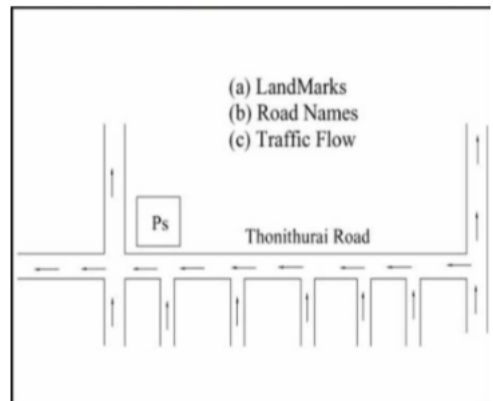

Key MAP View