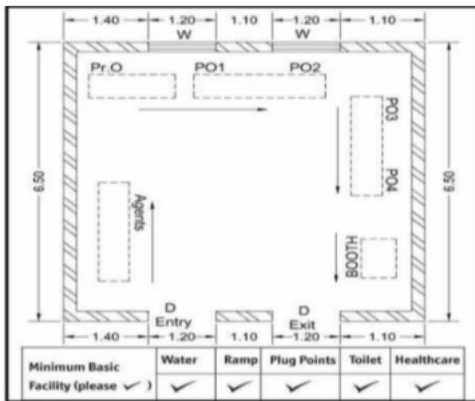

Google Map View

Polling Station Building Front View

Polling Station Front View

Cad View

Key MAP View

1	XFZ0255950	பெயர் : சோமசுந்தரம் - தந்தையின் பெயர்: பழணியாண்டி - வீட்டு எண் : 1 வயது : 65 பாலினம் : ஆண்	Photo is available	2	XFZ0255968	பெயர் : பொன்னம்மா - கணவர் பெயர்: சோமசுந்தரம் - வீட்டு எண் : 1 வயது : 51 பாலினம் : பெண்	Photo is available	3	XFZ0411538	பெயர் : அமுதா - கணவர் பெயர்: வீரப்பன் - வீட்டு எண் : 1 வயது : 50 பாலினம் : பெண்	Photo is available
4	XFZ0340075	பெயர் : கலைச்செல்வி - கணவர் பெயர்: சின்னையன் - வீட்டு எண் : 1 வயது : 41 பாலினம் : பெண்	Photo is available	5	XFZ0750935	பெயர் : சுந்தரவள்ளி - கணவர் பெயர்: குருநாதன் - வீட்டு எண் : 1 வயது : 38 பாலினம் : பெண்	Photo is available	6	XFZ0783514	பெயர் : பாலமுரளி - தந்தையின் பெயர்: வேலாயுதம் - வீட்டு எண் : 1 வயது : 38 பாலினம் : ஆண்	Photo is available
7	LXH4534079	பெயர் : சூர்யா - தந்தையின் பெயர்: நாராயணசாமி - வீட்டு எண் : 1 வயது : 37 பாலினம் : பெண்	Photo is available	8	XFZ0751156	பெயர் : ரம்யா - கணவர் பெயர்: பாலமுரளி - வீட்டு எண் : 1 வயது : 31 பாலினம் : பெண்	Photo is available	9	XFZ0663831	பெயர் : பூங்கொடி - கணவர் பெயர்: ரெத்தினவேல் - வீட்டு எண் : 1 வயது : 31 பாலினம் : பெண்	Photo is available
10	XFZ0863621	பெயர் : பூபாலன் - தந்தையின் பெயர்: மகாலிகங்கம் - வீட்டு எண் : 1 வயது : 28 பாலினம் : ஆண்	Photo is available	11	XFZ0810754	பெயர் : சுவாதி - தந்தையின் பெயர்: தனபால் - வீட்டு எண் : 1 வயது : 28 பாலினம் : பெண்	Photo is available	12	XFZ0502666	பெயர் : மாயவன் - தந்தையின் பெயர்: முத்துராமன் - வீட்டு எண் : 1-2 வயது : 49 பாலினம் : ஆண்	Photo is available
13	XFZ0501296	பெயர் : சுமதி - கணவர் பெயர்: மாயவன் - வீட்டு எண் : 1-2 வயது : 47 பாலினம் : பெண்	Photo is available	14	XFZ1766138	பெயர் : யோகலெட்சுமி தந்தையின் பெயர்: மாயவன் வீட்டு எண் : 1/2 வயது : 21 பாலினம் : பெண்	Photo is available	15	XFZ0166249	பெயர் : ஜெயலெட்சுமி - கணவர் பெயர்: கார்த்திக் வீட்டு எண் : 1/3 வயது : 36 பாலினம் : பெண்	Photo is available
16	XFZ0088419	பெயர் : ரமேஷ் - தந்தையின் பெயர்: ராமசாமி - வீட்டு எண் : 1-4 வயது : 46 பாலினம் : ஆண்	Photo is available	17	XFZ0702365	பெயர் : செல்லத்தங்கம் - கணவர் பெயர்: ரமேஷ் - வீட்டு எண் : 1-4 வயது : 43 பாலினம் : பெண்	Photo is available	18	XFZ0502310	பெயர் : கனகவள்ளி - கணவர் பெயர்: வையாபுரி - வீட்டு எண் : 1-30 வயது : 73 பாலினம் : பெண்	Photo is available
19	XFZ0783290	பெயர் : சுப்பிரமணியன் - தந்தையின் பெயர்: அஞ்சப்பன் - வீட்டு எண் : 1-30 வயது : 33 பாலினம் : ஆண்	Photo is available	20	XFZ0500090	பெயர் : குணவதி - கணவர் பெயர்: அசோக்குமார் - வீட்டு எண் : 1-42 வயது : 36 பாலினம் : பெண்	Photo is available	21	XFZ0089789	பெயர் : கதிர்வேல் - தந்தையின் பெயர்: சித்திரவேல் - வீட்டு எண் : 1-45 வயது : 63 பாலினம் : ஆண்	Photo is available
22	LXH4536736	பெயர் : மகேஸ்வரன் - தந்தையின் பெயர்: கதிர்வேல் - வீட்டு எண் : 1-45 வயது : 39 பாலினம் : ஆண்	Photo is available	23	XFZ0502344	பெயர் : முத்துலெட்சுமி - கணவர் பெயர்: சுமன் - வீட்டு எண் : 1-49 வயது : 33 பாலினம் : பெண்	Photo is available	24	XFZ0783522	பெயர் : புஷ்பா - கணவர் பெயர்: ஐயப்பன் - வீட்டு எண் : 1-53 வயது : 31 பாலினம் : பெண்	Photo is available
25	XFZ0502336	பெயர் : மரகதம் - கணவர் பெயர்: பெருமாள் - வீட்டு எண் : 1-75 வயது : 42 பாலினம் : பெண்	Photo is available	26	XFZ0340273	பெயர் : பார்த்திசாரதி - தந்தையின் பெயர்: கோவிந்து - வீட்டு எண் : 1-266 வயது : 59 பாலினம் : ஆண்	Photo is available	27	XFZ0340091	பெயர் : உமா - கணவர் பெயர்: பார்த்தசாரதி - வீட்டு எண் : 1-266 வயது : 49 பாலினம் : பெண்	Photo is available
28	XFZ1637487	பெயர் : பூர்ணிமா கணவர் பெயர்: குமரேசன் வீட்டு எண் : 1/426 வயது : 25 பாலினம் : பெண்	Photo is available	29	XFZ0702233	பெயர் : காயரோகணம் - தந்தையின் பெயர்: செல்லதுறை - வீட்டு எண் : 1-440 வயது : 55 பாலினம் : ஆண்	Photo is available	30	XFZ0702498	பெயர் : திலவதி - கணவர் பெயர்: காயாரோகணம் - வீட்டு எண் : 1-440 வயது : 50 பாலினம் : பெண்	Photo is available