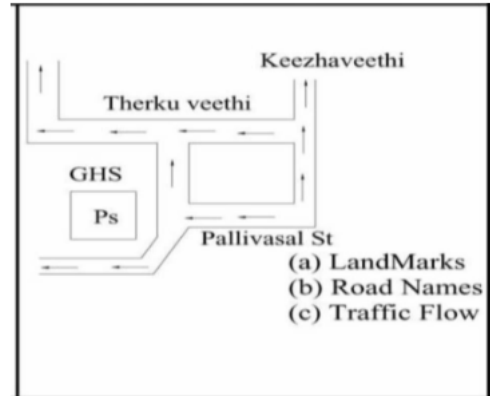

Cad View

Key MAP View