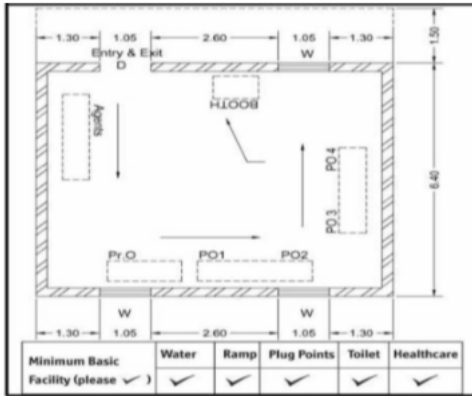

Cad View

Key MAP View