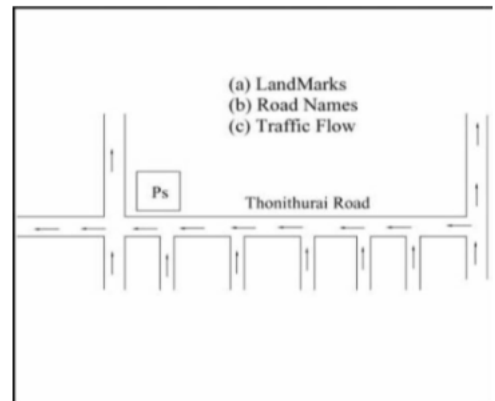

Nazri Naksha

Google Map View

Polling Station Building Front View

Polling Station Front View

Cad View

Key MAP View

சட்டமன்றத் தொகுதியின் எண் மற்றும் பெயர் : 163-நாகப்பட்டினம்
பிரிவு எண் மற்றும் பெயர் 1-நாகப்பட்டினம் (ந), ரயில்வே காலனி வார்டு-34