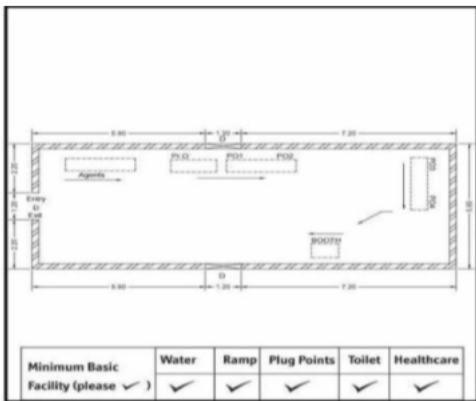

Nazri Naksha

Google Map View

Polling Station Building Front View

Polling Station Front View

Cad View

Key MAP View

சட்டமன்றத் தொகுதியின் எண் மற்றும் பெயர் : 163-நாகப்பட்டினம்
பிரிவு எண் மற்றும் பெயர் 1-நாகப்பட்டினம் (ந), ரயில்வே காலனி வார்டு-34