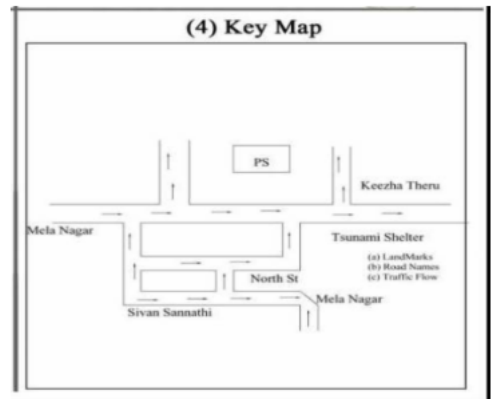

Nazri Naksha

Google Map View

Polling Station Building Front View

ELEVATION

Polling Station Front View

Cad View

Key MAP View

1	XFZ0583781	பெயர் : சுதா - தந்தையின் பெயர்: காளிதாஸ் - வீட்டு எண் : 1 வயது : 38 பாலினம் : பெண்	Photo is available	2	XFZ0784355	பெயர் : ஜான்னி ராணி - கணவர் பெயர்: சிலம்பரசன் - வீட்டு எண் : 1 வயது : 34 பாலினம் : பெண்	Photo is available	3	XFZ0874230	பெயர் : ஹரிஹரன் - தந்தையின் பெயர்: சேகர் - வீட்டு எண் : 1 வயது : 28 பாலினம் : ஆண்	Photo is available
4	XFZ0965947	பெயர் : வினோதா தந்தையின் பெயர்: நாகராஜன் வீட்டு எண் : 1 வயது : 27 பாலினம் : பெண்	Photo is available	5	XFZ1345727	பெயர் : பன்னீர்செல்வம் - தந்தையின் பெயர்: சுப்பிரமணியன் - வீட்டு எண் : 1-1 வயது : 49 பாலினம் : ஆண்	Photo is available	6	LXH2102531	பெயர் : முருகையன் - தந்தையின் பெயர்: சுப்பிரமணியன் - வீட்டு எண் : 1-1 வயது : 44 பாலினம் : ஆண்	Photo is available
7	XFZ0138800	பெயர் : மஞ்சளா - கணவர் பெயர்: முருகையன் - வீட்டு எண் : 1-1 வயது : 40 பாலினம் : பெண்	Photo is available	8	XFZ1345735	பெயர் : செல்வராசு - தந்தையின் பெயர்: வைரக்கண்ணு - வீட்டு எண் : 1-3 வயது : 61 பாலினம் : ஆண்	Photo is available	9	XFZ1345743	பெயர் : செல்வி - கணவர் பெயர்: செல்வராசு - வீட்டு எண் : 1-3 வயது : 56 பாலினம் : பெண்	Photo is available
10	XFZ1345768	பெயர் : ஆண்டாள் - கணவர் பெயர்: தங்கையன் - வீட்டு எண் : 1-4 வயது : 72 பாலினம் : பெண்	Photo is available	11	LXH2102721	பெயர் : சுதாகர் - தந்தையின் பெயர்: தங்கையன் - வீட்டு எண் : 1-4 வயது : 45 பாலினம் : ஆண்	Photo is available	12	XFZ0138263	பெயர் : முத்துமாரி - கணவர் பெயர்: அய்யப்பன் - வீட்டு எண் : 1-4 வயது : 42 பாலினம் : பெண்	Photo is available
13	XFZ0148114	பெயர் : கமலக்கண்ணன் - தந்தையின் பெயர்: தங்கையன் - வீட்டு எண் : 1-4 வயது : 40 பாலினம் : ஆண்	Photo is available	14	XFZ0583773	பெயர் : மோகனா - கணவர் பெயர்: சுதாகர் - வீட்டு எண் : 1-4 வயது : 39 பாலினம் : பெண்	Photo is available	15	XFZ1345776	பெயர் : ஆச்சிபொன்னு - கணவர் பெயர்: முத்துசாமி - வீட்டு எண் : 1-5 வயது : 79 பாலினம் : பெண்	Photo is available
16	XFZ1710284	பெயர் : சண்முகப்பிரியா தந்தையின் பெயர்: சண்முகம் வீட்டு எண் : 1/5 வயது : 20 பாலினம் : பெண்	Photo is available	17	XFZ1345792	பெயர் : இந்திராணி - கணவர் பெயர்: ராஜேந்திரன் - வீட்டு எண் : 1-7 வயது : 56 பாலினம் : பெண்	Photo is available	18	XFZ1345800	பெயர் : மாரிமுத்து - கணவர் பெயர்: சொக்கரா - வீட்டு எண் : 1-9 வயது : 61 பாலினம் : பெண்	Photo is available
19	XFZ1345818	பெயர் : ராஜேந்திரன் - தந்தையின் பெயர்: முத்துசாமி - வீட்டு எண் : 1-10 வயது : 59 பாலினம் : ஆண்	Photo is available	20	XFZ1345826	பெயர் : வளர்மதி - கணவர் பெயர்: ராஜேந்திரன் - வீட்டு எண் : 1-10 வயது : 52 பாலினம் : பெண்	Photo is available	21	XFZ0753269	பெயர் : நந்தினி - தந்தையின் பெயர்: ராஜேந்திரன் - வீட்டு எண் : 1-10 வயது : 30 பாலினம் : பெண்	Photo is available
22	XFZ1345834	பெயர் : லெட்சுமி - கணவர் பெயர்: சாமியப்பன் - வீட்டு எண் : 1-12 வயது : 74 பாலினம் : பெண்	Photo is available	23	LXH2102440	பெயர் : ஆனந்தராஜ் - தந்தையின் பெயர்: சாமியப்பன் - வீட்டு எண் : 1-12 வயது : 43 பாலினம் : ஆண்	Photo is available	24	XFZ0259770	பெயர் : மணிமேகலை - கணவர் பெயர்: ஆனந்தராஜ் - வீட்டு எண் : 1-12 வயது : 40 பாலினம் : பெண்	Photo is available
25	XFZ1735554	பெயர் : அசோக் தந்தையின் பெயர்: ஆனந்தராஜ் வீட்டு எண் : 1/12 வயது : 20 பாலினம் : ஆண்	Photo is available	26	XFZ1345859	பெயர் : வடுகம்பாள் - கணவர் பெயர்: ராசாங்கம் - வீட்டு எண் : 1-13 வயது : 71 பாலினம் : பெண்	Photo is available	27	LXH2102739	பெயர் : சண்முகம் - தந்தையின் பெயர்: முத்துசாமி - வீட்டு எண் : 1-13 வயது : 44 பாலினம் : ஆண்	Photo is available
28	XFZ0138701	பெயர் : கோகிலா - கணவர் பெயர்: சண்முகம் - வீட்டு எண் : 1-13 வயது : 43 பாலினம் : பெண்	Photo is available	29	XFZ0259697	பெயர் : காளிதாஸ் - தந்தையின் பெயர்: ராசாங்கம் - வீட்டு எண் : 1-13 வயது : 39 பாலினம் : ஆண்	Photo is available	30	LXH2102713	பெயர் : இளையராஜா - தந்தையின் பெயர்: முத்துசாமி - வீட்டு எண் : 1-13-1 வயது : 43 பாலினம் : ஆண்	Photo is available