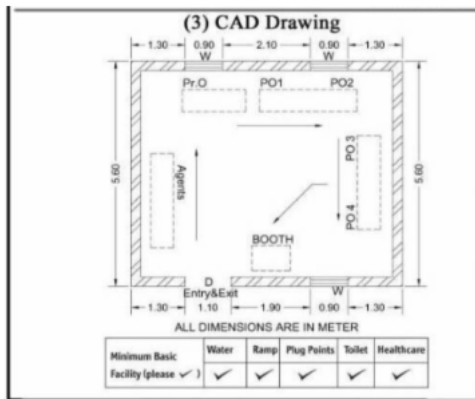

Nazri Naksha

Google Map View

Polling Station Building Front View

ELEVATION

Polling Station Front View

Cad View

Key MAP View

1	XFZ0583781	பெயர் : சுதா - தந்தையின் பெயர்: காளிதாஸ் - வீட்டு எண் : 1 வயது : 38 பாலினம் : பெண்	Photo is available	2	XFZ0784355	பெயர் : ஜான்னி ராணி - கணவர் பெயர்: சிலம்பரசன் - வீட்டு எண் : 1 வயது : 34 பாலினம் : பெண்	Photo is available	3	XFZ0874230	பெயர் : ஹரிஹரன் - தந்தையின் பெயர்: சேகர் - வீட்டு எண் : 1 வயது : 28 பாலினம் : ஆண்	Photo is available
4	XFZ0965947	பெயர் : வினோதா தந்தையின் பெயர்: நாகராஜன் வீட்டு எண் : 1 வயது : 27 பாலினம் : பெண்	Photo is available	5	XFZ1345727	பெயர் : பன்னீர்செல்வம் - தந்தையின் பெயர்: சுப்பிரமணியன் - வீட்டு எண் : 1-1 வயது : 49 பாலினம் : ஆண்	Photo is available	6	LXH2102531	பெயர் : முருகையன் - தந்தையின் பெயர்: சுப்பிரமணியன் - வீட்டு எண் : 1-1 வயது : 44 பாலினம் : ஆண்	Photo is available
7	XFZ0138800	பெயர் : மஞ்சளா - கணவர் பெயர்: முருகையன் - வீட்டு எண் : 1-1 வயது : 40 பாலினம் : பெண்	Photo is available	8	XFZ1345735	பெயர் : செல்வராசு - தந்தையின் பெயர்: வைரக்கண்ணு - வீட்டு எண் : 1-3 வயது : 61 பாலினம் : ஆண்	Photo is available	9	XFZ1345743	பெயர் : செல்வி - கணவர் பெயர்: செல்வராசு - வீட்டு எண் : 1-3 வயது : 56 பாலினம் : பெண்	Photo is available
10	XFZ1345768	பெயர் : ஆண்டாள் - கணவர் பெயர்: தங்கையன் - வீட்டு எண் : 1-4 வயது : 72 பாலினம் : பெண்	Photo is available	11	LXH2102721	பெயர் : சுதாகர் - தந்தையின் பெயர்: தங்கையன் - வீட்டு எண் : 1-4 வயது : 45 பாலினம் : ஆண்	Photo is available	12	XFZ0138263	பெயர் : முத்துமாரி - கணவர் பெயர்: அய்யப்பன் - வீட்டு எண் : 1-4 வயது : 42 பாலினம் : பெண்	Photo is available
13	XFZ0148114	பெயர் : கமலக்கண்ணன் - தந்தையின் பெயர்: தங்கையன் - வீட்டு எண் : 1-4 வயது : 40 பாலினம் : ஆண்	Photo is available	14	XFZ0583773	பெயர் : மோகனா - கணவர் பெயர்: சுதாகர் - வீட்டு எண் : 1-4 வயது : 39 பாலினம் : பெண்	Photo is available	15	XFZ1345776	பெயர் : ஆச்சிபொன்னு - கணவர் பெயர்: முத்துசாமி - வீட்டு எண் : 1-5 வயது : 79 பாலினம் : பெண்	Photo is available
16	XFZ1710284	பெயர் : சண்முகப்பிரியா தந்தையின் பெயர்: சண்முகம் வீட்டு எண் : 1/5 வயது : 20 பாலினம் : பெண்	Photo is available	17	XFZ1345792	பெயர் : இந்திராணி - கணவர் பெயர்: ராஜேந்திரன் - வீட்டு எண் : 1-7 வயது : 56 பாலினம் : பெண்	Photo is available	18	XFZ1345800	பெயர் : மாரிமுத்து - கணவர் பெயர்: சொக்கரா - வீட்டு எண் : 1-9 வயது : 61 பாலினம் : பெண்	Photo is available
19	XFZ1345818	பெயர் : ராஜேந்திரன் - தந்தையின் பெயர்: முத்துசாமி - வீட்டு எண் : 1-10 வயது : 59 பாலினம் : ஆண்	Photo is available	20	XFZ1345826	பெயர் : வளர்மதி - கணவர் பெயர்: ராஜேந்திரன் - வீட்டு எண் : 1-10 வயது : 52 பாலினம் : பெண்	Photo is available	21	XFZ0753269	பெயர் : நந்தினி - தந்தையின் பெயர்: ராஜேந்திரன் - வீட்டு எண் : 1-10 வயது : 30 பாலினம் : பெண்	Photo is available
22	XFZ1345834	பெயர் : லெட்சுமி - கணவர் பெயர்: சாமியப்பன் - வீட்டு எண் : 1-12 வயது : 74 பாலினம் : பெண்	Photo is available	23	LXH2102440	பெயர் : ஆனந்தராஜ் - தந்தையின் பெயர்: சாமியப்பன் - வீட்டு எண் : 1-12 வயது : 43 பாலினம் : ஆண்	Photo is available	24	XFZ0259770	பெயர் : மணிமேகலை - கணவர் பெயர்: ஆனந்தராஜ் - வீட்டு எண் : 1-12 வயது : 40 பாலினம் : பெண்	Photo is available
25	XFZ1735554	பெயர் : அசோக் தந்தையின் பெயர்: ஆனந்தராஜ் வீட்டு எண் : 1/12 வயது : 20 பாலினம் : ஆண்	Photo is available	26	XFZ1345859	பெயர் : வடுகம்பாள் - கணவர் பெயர்: ராசாங்கம் - வீட்டு எண் : 1-13 வயது : 71 பாலினம் : பெண்	Photo is available	27	LXH2102739	பெயர் : சண்முகம் - தந்தையின் பெயர்: முத்துசாமி - வீட்டு எண் : 1-13 வயது : 44 பாலினம் : ஆண்	Photo is available
28	XFZ0138701	பெயர் : கோகிலா - கணவர் பெயர்: சண்முகம் - வீட்டு எண் : 1-13 வயது : 43 பாலினம் : பெண்	Photo is available	29	XFZ0259697	பெயர் : காளிதாஸ் - தந்தையின் பெயர்: ராசாங்கம் - வீட்டு எண் : 1-13 வயது : 39 பாலினம் : ஆண்	Photo is available	30	LXH2102713	பெயர் : இளையராஜா - தந்தையின் பெயர்: முத்துசாமி - வீட்டு எண் : 1-13-1 வயது : 43 பாலினம் : ஆண்	Photo is available