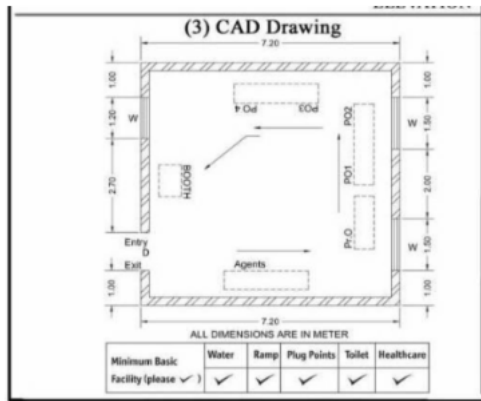

Google Map View

Polling Station Building Front View

Polling Station Front View

Cad View

Key MAP View

1	XFZ0834234	பெயர் : சுதாகர் - தந்தையின் பெயர்: பக்கிரிசாமி - வீட்டு எண் : 1 வயது : 44 பாலினம் : ஆண்	Photo is available	2	XFZ0834226	பெயர் : வேம்பு - கணவர் பெயர்: சுதாகர் - வீட்டு எண் : 1 வயது : 41 பாலினம் : பெண்	Photo is available	3	XFZ0834192	பெயர் : முத்து மீனா - தந்தையின் பெயர்: வீரப்பிள்ளை - வீட்டு எண் : 1 வயது : 28 பாலினம் : பெண்	Photo is available
4	XFZ1510486	பெயர் : மார்க்கு பர்த்தி தந்தையின் பெயர்: ரவிச்சந்திரன் வீட்டு எண் : 1 வயது : 26 பாலினம் : பெண்	Photo is available	5	XFZ0667055	பெயர் : கலைவாணி - கணவர் பெயர்: தினேஷ் - வீட்டு எண் : 1-66 வயது : 35 பாலினம் : பெண்	Photo is available	6	XFZ1352129	பெயர் : ரவிச்சந்திரன் - தந்தையின் பெயர்: ரத்தினசாமி - வீட்டு எண் : 2 வயது : 53 பாலினம் : ஆண்	Photo is available
7	XFZ0834150	பெயர் : யாஅலி - தந்தையின் பெயர்: இஸ்மாயில் - வீட்டு எண் : 2 வயது : 51 பாலினம் : ஆண்	Photo is available	8	XFZ0784371	பெயர் : சிவக்குமார் - தந்தையின் பெயர்: சேனாதிபதி - வீட்டு எண் : 2 வயது : 44 பாலினம் : ஆண்	Photo is available	9	XFZ0784389	பெயர் : நாகரெத்தினா - கணவர் பெயர்: சிவக்குமார் - வீட்டு எண் : 2 வயது : 36 பாலினம் : பெண்	Photo is available
10	XFZ0753301	பெயர் : வினித் குமார் - தந்தையின் பெயர்: சர்குணந்தன் - வீட்டு எண் : 2 வயது : 29 பாலினம் : ஆண்	Photo is available	11	XFZ0504977	பெயர் : சுரேஷ்குமார் - தந்தையின் பெயர்: ராஜேந்திரன் - வீட்டு எண் : 2-128 வயது : 34 பாலினம் : ஆண்	Photo is available	12	XFZ0504985	பெயர் : வளர்மதி - கணவர் பெயர்: சர்குணநாதன் வீட்டு எண் : 2-143 வயது : 50 பாலினம் : பெண்	Photo is available
13	XFZ0504993	பெயர் : சர்குணநாதன் - தந்தையின் பெயர்: ராமலிங்கம் - வீட்டு எண் : 2-143 வயது : 48 பாலினம் : ஆண்	Photo is available	14	XFZ0904623	பெயர் : நவீன்குமார் - தந்தையின் பெயர்: சர்குணநாதன் - வீட்டு எண் : 2-143 வயது : 27 பாலினம் : ஆண்	Photo is available	15	CMQ3448008	பெயர் : மாதவன் - தந்தையின் பெயர்: வடிவேல் - வீட்டு எண் : 2/184 வயது : 52 பாலினம் : ஆண்	Photo is available
16	XFZ1586684	பெயர் : ரியாஸ் தீன் தந்தையின் பெயர்: நஸ்ரின் பாபு வீட்டு எண் : 2/203 வயது : 26 பாலினம் : ஆண்	Photo is available	17	XFZ1793058	பெயர் : அலாருதீன் தந்தையின் பெயர்: அபுபக்கர் சித்திக் வீட்டு எண் : 2/278 வயது : 20 பாலினம் : ஆண்	Photo is available	18	XFZ0753533	பெயர் : நஸ்ரின் பானு - தந்தையின் பெயர்: நூர் முஹம்மது - வீட்டு எண் : 2-307 வயது : 29 பாலினம் : பெண்	Photo is available
19	XFZ0753525	பெயர் : சமீர் அலி - தந்தையின் பெயர்: அப்துல் காதர் - வீட்டு எண் : 2-313 வயது : 29 பாலினம் : ஆண்	Photo is available	20	XFZ0904631	பெயர் : முஹம்மது ஹர்சைன் - தந்தையின் பெயர்: பஹ்ருதீன் அலி அகமது - வீட்டு எண் : 2-436 வயது : 27 பாலினம் : ஆண்	Photo is available	21	XFZ1794262	பெயர் : பைரோஸ் பாத்திமா தாயின் பெயர்: சுமையா நிஷா வீட்டு எண் : 2/445 வயது : 19 பாலினம் : பெண்	Photo is available
22	XFZ1775980	பெயர் : சர்மிளா தந்தையின் பெயர்: சேகர் வீட்டு எண் : 2/456/1 வயது : 19 பாலினம் : பெண்	Photo is available	23	XFZ0784488	பெயர் : அஹமது அஃப்ஹ்ருதீன் - தந்தையின் பெயர்: ஹாஜா மெய்தீன் - வீட்டு எண் : 2-457 வயது : 29 பாலினம் : ஆண்	Photo is available	24	XFZ1510502	பெயர் : அருண்ராஜ் தந்தையின் பெயர்: இ ராதாகிருஷ்ணன் வீட்டு எண் : 2/516 வயது : 24 பாலினம் : ஆண்	Photo is available
25	XFZ1499003	பெயர் : தர்ஷினி தந்தையின் பெயர்: ஜெயராமன் வீட்டு எண் : 2/572 வயது : 24 பாலினம் : பெண்	Photo is available	26	XFZ1352145	பெயர் : கௌரி - கணவர் பெயர்: பாலகிருஷ்ணன் - வீட்டு எண் : 3 வயது : 62 பாலினம் : பெண்	Photo is available	27	XFZ0504654	பெயர் : அருண் குமார் - தந்தையின் பெயர்: பாலகிருஷ்ணன் - வீட்டு எண் : 3 வயது : 39 பாலினம் : ஆண்	Photo is available
28	XFZ0260422	பெயர் : சத்யா - கணவர் பெயர்: ரவிச்சந்திரன் - வீட்டு எண் : 3 வயது : 38 பாலினம் : பெண்	Photo is available	29	XFZ0504647	பெயர் : மணிகண்டன் - தந்தையின் பெயர்: பாலகிருஷ்ணன் - வீட்டு எண் : 3 வயது : 32 பாலினம் : ஆண்	Photo is available	30	XFZ0784496	பெயர் : ராஜகுமாரி - தந்தையின் பெயர்: முத்தழகன் - வீட்டு எண் : 3 வயது : 30 பாலினம் : பெண்	Photo is available