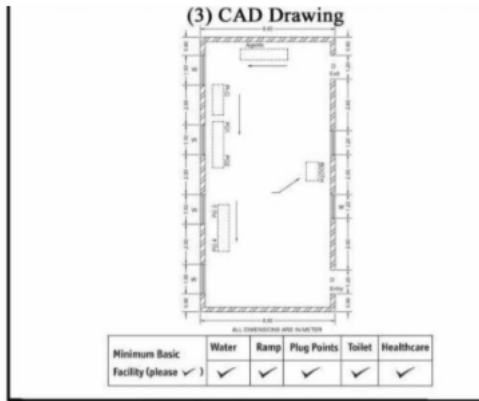

வாக்காளர் பதிவு அலுவலரின்  
கையொப்பம்

**Nazri Naksha**

**Google Map View**

**Polling Station Building Front View**

**Polling Station Front View**

**Cad View**

**Key MAP View**

சட்டமன்றத் தொகுதியின் எண் மற்றும் பெயர் : 163-நாகப்பட்டினம் மற்றும் பெயர் : 1-பாலையூர் (வ.கி) மற்றும் (ஊ), மந்தவெளி தெரு வார்டு:1