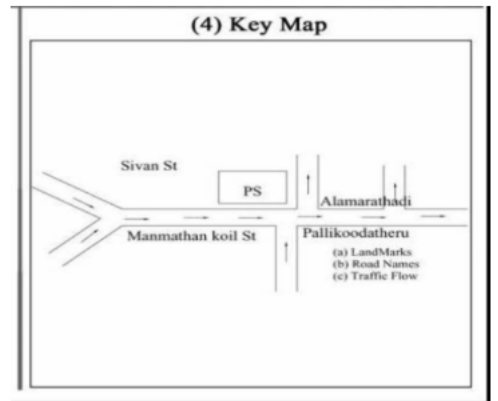

வாக்காளர் பதிவு அலுவலரின்  
கையொப்பம்

**Nazri Naksha**

**Google Map View**

**Polling Station Building Front View**

**Polling Station Front View**

**Cad View**

**Key MAP View**

சட்டமன்றத் தொகுதியின் எண் மற்றும் பெயர் : 163-நாகப்பட்டினம் மற்றும் பெயர் : 1-பாலையூர் (வ.கி) மற்றும் (ஊ), மந்தவெளி தெரு வார்டு:1