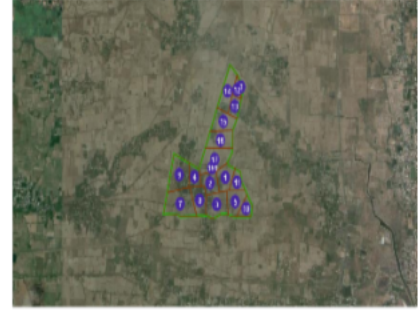

Google Map View