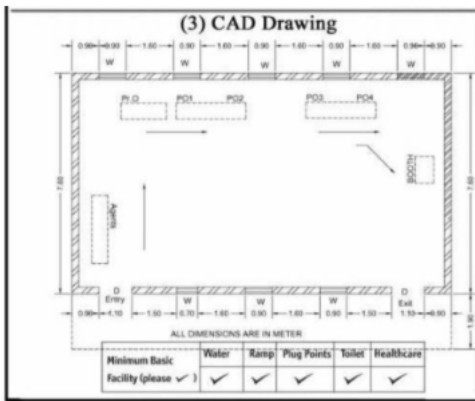

வாக்காளர் பதிவு அலுவலரின்
கையொப்பம்

Nazri Naksha

Google Map View

Polling Station Building Front View

Polling Station Front View

Cad View

Key MAP View

1	XFZ0263020	பெயர் : அருணாசலம் - தந்தையின் பெயர்: சண்முகம் - வீட்டு எண் : 1-1 வயது : 73 பாலினம் : ஆண்	Photo is available	2	XFZ0263038	பெயர் : புகழேந்தி - கணவர் பெயர்: அருணாசலம் - வீட்டு எண் : 1-1 வயது : 66 பாலினம் : பெண்	Photo is available	3	XFZ1333970	பெயர் : ராமலிங்கம் - தந்தையின் பெயர்: காளிமுத்து - வீட்டு எண் : 1-2 வயது : 71 பாலினம் : ஆண்	Photo is available
4	XFZ1333988	பெயர் : உஷா - கணவர் பெயர்: ராமலிங்கம் - வீட்டு எண் : 1-2 வயது : 61 பாலினம் : பெண்	Photo is available	5	LXH2112084	பெயர் : கார்த்திக் ராமலிங்கம் தந்தையின் பெயர்: ராமலிங்கம் - வீட்டு எண் : 1-2 வயது : 39 பாலினம் : ஆண்	Photo is available	6	XFZ1333996	பெயர் : வசந்தா - கணவர் பெயர்: சுப்பிரமணியன் - வீட்டு எண் : 1-3 வயது : 76 பாலினம் : பெண்	Photo is available
7	XFZ0343244	பெயர் : செல்வதுரை - தந்தையின் பெயர்: சுப்பிரமணியன் - வீட்டு எண் : 1-3 வயது : 49 பாலினம் : ஆண்	Photo is available	8	XFZ1733906	பெயர் : ராஜேஸ்வரி கணவர் பெயர்: முருகேசன் வீட்டு எண் : 1-12 வயது : 28 பாலினம் : பெண்	Photo is available	9	XFZ1504109	பெயர் : தரணி தந்தையின் பெயர்: பாப்பையன் வீட்டு எண் : 1/18 வயது : 23 பாலினம் : பெண்	Photo is available
10	XFZ1504083	பெயர் : செல்வகுமாரி கணவர் பெயர்: திருநாவுக்கரசு வீட்டு எண் : 1/20 வயது : 46 பாலினம் : பெண்	Photo is available	11	XFZ1733898	பெயர் : விக்னேஷ் தந்தையின் பெயர்: வீரமணி வீட்டு எண் : 1-34 வயது : 26 பாலினம் : ஆண்	Photo is available	12	XFZ1504125	பெயர் : சுகன்யா கணவர் பெயர்: கலையரசன் வீட்டு எண் : 1/39 வயது : 30 பாலினம் : பெண்	Photo is available
13	XFZ1504232	பெயர் : ராஜபாண்டியன் தந்தையின் பெயர்: செல்வராஜ் வீட்டு எண் : 1/44 வயது : 27 பாலினம் : ஆண்	Photo is available	14	XFZ0980680	பெயர் : மகாலட்சுமி தந்தையின் பெயர்: ஜெயப்பிரகாஷ் வீட்டு எண் : 1-56 வயது : 25 பாலினம் : பெண்	Photo is available	15	XFZ1475946	பெயர் : ஜெயமீனா தந்தையின் பெயர்: அன்புசெல்வம் வீட்டு எண் : 1/95 வயது : 25 பாலினம் : பெண்	Photo is available
16	XFZ0978502	பெயர் : சுமித்ரா கணவர் பெயர்: சிவக்குமார் வீட்டு எண் : 1-97 வயது : 40 பாலினம் : பெண்	Photo is available	17	XFZ0972331	பெயர் : கீர்த்தனா ஜஸ்வர்யா கணவர் பெயர்: வருண்குமார் வீட்டு எண் : 1-110 வயது : 30 பாலினம் : பெண்	Photo is available	18	XFZ1530252	பெயர் : பாண்டியன் தந்தையின் பெயர்: ஆனந்த ரெங்கன் வீட்டு எண் : 1/112 வயது : 57 பாலினம் : ஆண்	Photo is available
19	XFZ1504117	பெயர் : வைஷ்ணவி தந்தையின் பெயர்: குமரவேல் வீட்டு எண் : 1/116 வயது : 25 பாலினம் : பெண்	Photo is available	20	XFZ1504091	பெயர் : தனலெக்ஷ்மி தந்தையின் பெயர்: ராம்குமார் வீட்டு எண் : 1/117 வயது : 27 பாலினம் : பெண்	Photo is available	21	XFZ1475904	பெயர் : சஸ்வரி கணவர் பெயர்: பாபு வீட்டு எண் : 1/123 வயது : 25 பாலினம் : பெண்	Photo is available
22	XFZ1504166	பெயர் : சுகுமார் தந்தையின் பெயர்: செந்தில் குமார் வீட்டு எண் : 1/137 வயது : 23 பாலினம் : ஆண்	Photo is available	23	XFZ1504174	பெயர் : ஜய்யப்பன் தந்தையின் பெயர்: சுப்ரவேல வீட்டு எண் : 1/181 வயது : 25 பாலினம் : ஆண்	Photo is available	24	XFZ0943332	பெயர் : முஹமது அன்சாரி தந்தையின் பெயர்: சையத் அஹமத் மைதீன் வீட்டு எண் : 1/202 வயது : 26 பாலினம் : ஆண்	Photo is available
25	XFZ0380493	பெயர் : கோவிந்தராஜன் - தந்தையின் பெயர்: ஜெயபாலன் - வீட்டு எண் : 1-221 வயது : 33 பாலினம் : ஆண்	Photo is available	26	XFZ0969717	பெயர் : சந்தோஷ் தந்தையின் பெயர்: சிவக்குமார் வீட்டு எண் : 1-256 வயது : 25 பாலினம் : ஆண்	Photo is available	27	XFZ0971275	பெயர் : பவித்ரா தந்தையின் பெயர்: மணிமாறன் வீட்டு எண் : 1-256 வயது : 25 பாலினம் : பெண்	Photo is available
28	XFZ1606441	பெயர் : ஆகாஷ் தந்தையின் பெயர்: மணிமாறன் வீட்டு எண் : 1/256 வயது : 24 பாலினம் : ஆண்	Photo is available	29	XFZ1578061	பெயர் : ப்ரகாஷ்வரந் தந்தையின் பெயர்: சிங்காரவேலு வீட்டு எண் : 2/13 வயது : 23 பாலினம் : ஆண்	Photo is available	30	XFZ0594739	பெயர் : மாலதி - கணவர் பெயர்: அன்பழகன் - வீட்டு எண் : 2-15 வயது : 31 பாலினம் : பெண்	Photo is available