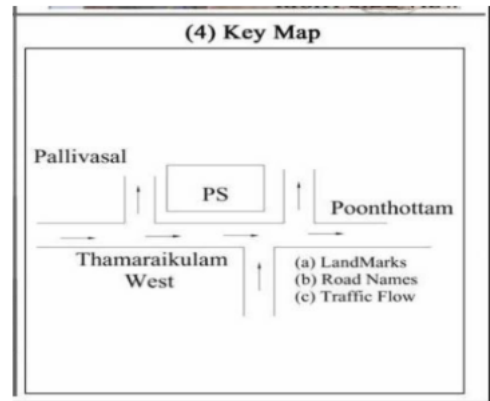

வாக்காளர் பதிவு அலுவலரின்
கையொப்பம்

Nazri Naksha

Google Map View

Polling Station Building Front View

Polling Station Front View

Cad View

Key MAP View

1	XFZ0263020	பெயர் : அருணாசலம் - தந்தையின் பெயர்: சண்முகம் - வீட்டு எண் : 1-1 வயது : 73 பாலினம் : ஆண்	Photo is available	2	XFZ0263038	பெயர் : புகழேந்தி - கணவர் பெயர்: அருணாசலம் - வீட்டு எண் : 1-1 வயது : 66 பாலினம் : பெண்	Photo is available	3	XFZ1333970	பெயர் : ராமலிங்கம் - தந்தையின் பெயர்: காளிமுத்து - வீட்டு எண் : 1-2 வயது : 71 பாலினம் : ஆண்	Photo is available
4	XFZ1333988	பெயர் : உஷா - கணவர் பெயர்: ராமலிங்கம் - வீட்டு எண் : 1-2 வயது : 61 பாலினம் : பெண்	Photo is available	5	LXH2112084	பெயர் : கார்த்திக் ராமலிங்கம் தந்தையின் பெயர்: ராமலிங்கம் - வீட்டு எண் : 1-2 வயது : 39 பாலினம் : ஆண்	Photo is available	6	XFZ1333996	பெயர் : வசந்தா - கணவர் பெயர்: சுப்பிரமணியன் - வீட்டு எண் : 1-3 வயது : 76 பாலினம் : பெண்	Photo is available
7	XFZ0343244	பெயர் : செல்வதுரை - தந்தையின் பெயர்: சுப்பிரமணியன் - வீட்டு எண் : 1-3 வயது : 49 பாலினம் : ஆண்	Photo is available	8	XFZ1733906	பெயர் : ராஜேஸ்வரி கணவர் பெயர்: முருகேசன் வீட்டு எண் : 1-12 வயது : 28 பாலினம் : பெண்	Photo is available	9	XFZ1504109	பெயர் : தரணி தந்தையின் பெயர்: பாப்பையன் வீட்டு எண் : 1/18 வயது : 23 பாலினம் : பெண்	Photo is available
10	XFZ1504083	பெயர் : செல்வகுமாரி கணவர் பெயர்: திருநாவுக்கரசு வீட்டு எண் : 1/20 வயது : 46 பாலினம் : பெண்	Photo is available	11	XFZ1733898	பெயர் : விக்னேஷ் தந்தையின் பெயர்: வீரமணி வீட்டு எண் : 1-34 வயது : 26 பாலினம் : ஆண்	Photo is available	12	XFZ1504125	பெயர் : சுகன்யா கணவர் பெயர்: கலையரசன் வீட்டு எண் : 1/39 வயது : 30 பாலினம் : பெண்	Photo is available
13	XFZ1504232	பெயர் : ராஜபாண்டியன் தந்தையின் பெயர்: செல்வராஜ் வீட்டு எண் : 1/44 வயது : 27 பாலினம் : ஆண்	Photo is available	14	XFZ0980680	பெயர் : மகாலட்சுமி தந்தையின் பெயர்: ஜெயப்பிரகாஷ் வீட்டு எண் : 1-56 வயது : 25 பாலினம் : பெண்	Photo is available	15	XFZ1475946	பெயர் : ஜெயமீனா தந்தையின் பெயர்: அன்புசெல்வம் வீட்டு எண் : 1/95 வயது : 25 பாலினம் : பெண்	Photo is available
16	XFZ0978502	பெயர் : சுமித்ரா கணவர் பெயர்: சிவக்குமார் வீட்டு எண் : 1-97 வயது : 40 பாலினம் : பெண்	Photo is available	17	XFZ0972331	பெயர் : கீர்த்தனா ஜஸ்வர்யா கணவர் பெயர்: வருண்குமார் வீட்டு எண் : 1-110 வயது : 30 பாலினம் : பெண்	Photo is available	18	XFZ1530252	பெயர் : பாண்டியன் தந்தையின் பெயர்: ஆனந்த ரெங்கன் வீட்டு எண் : 1/112 வயது : 57 பாலினம் : ஆண்	Photo is available
19	XFZ1504117	பெயர் : வைஷ்ணவி தந்தையின் பெயர்: குமரவேல் வீட்டு எண் : 1/116 வயது : 25 பாலினம் : பெண்	Photo is available	20	XFZ1504091	பெயர் : தனலெக்ஷ்மி தந்தையின் பெயர்: ராம்குமார் வீட்டு எண் : 1/117 வயது : 27 பாலினம் : பெண்	Photo is available	21	XFZ1475904	பெயர் : சஸ்வரி கணவர் பெயர்: பாபு வீட்டு எண் : 1/123 வயது : 25 பாலினம் : பெண்	Photo is available
22	XFZ1504166	பெயர் : சுகுமார் தந்தையின் பெயர்: செந்தில் குமார் வீட்டு எண் : 1/137 வயது : 23 பாலினம் : ஆண்	Photo is available	23	XFZ1504174	பெயர் : ஜய்யப்பன் தந்தையின் பெயர்: சுப்ரவேல வீட்டு எண் : 1/181 வயது : 25 பாலினம் : ஆண்	Photo is available	24	XFZ0943332	பெயர் : முஹமது அன்சாரி தந்தையின் பெயர்: சையத் அஹமத் மைதீன் வீட்டு எண் : 1/202 வயது : 26 பாலினம் : ஆண்	Photo is available
25	XFZ0380493	பெயர் : கோவிந்தராஜன் - தந்தையின் பெயர்: ஜெயபாலன் - வீட்டு எண் : 1-221 வயது : 33 பாலினம் : ஆண்	Photo is available	26	XFZ0969717	பெயர் : சந்தோஷ் தந்தையின் பெயர்: சிவக்குமார் வீட்டு எண் : 1-256 வயது : 25 பாலினம் : ஆண்	Photo is available	27	XFZ0971275	பெயர் : பவித்ரா தந்தையின் பெயர்: மணிமாறன் வீட்டு எண் : 1-256 வயது : 25 பாலினம் : பெண்	Photo is available
28	XFZ1606441	பெயர் : ஆகாஷ் தந்தையின் பெயர்: மணிமாறன் வீட்டு எண் : 1/256 வயது : 24 பாலினம் : ஆண்	Photo is available	29	XFZ1578061	பெயர் : ப்ரகாஷ்வரந் தந்தையின் பெயர்: சிங்காரவேலு வீட்டு எண் : 2/13 வயது : 23 பாலினம் : ஆண்	Photo is available	30	XFZ0594739	பெயர் : மாலதி - கணவர் பெயர்: அன்பழகன் - வீட்டு எண் : 2-15 வயது : 31 பாலினம் : பெண்	Photo is available