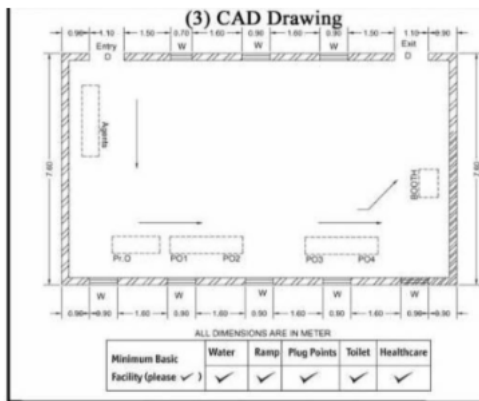

வாக்காளர் பதிவு அலுவலரின்
கையொப்பம்

Nazri Naksha

Google Map View

Polling Station Building Front View

Polling Station Front View

Cad View

Key MAP View

1	XFZ0865022	பெயர் : நிம்மி - கணவர் பெயர்: மணிமாறன் - வீட்டு எண் : 1 வயது : 34 பாலினம் : பெண்	Photo is available	2	XFZ1688068	பெயர் : கார்த்திகா கணவர் பெயர்: வினோத் வீட்டு எண் : 1/62 வயது : 31 பாலினம் : பெண்	Photo is available	3	LXH4348231	பெயர் : ஜெகதீசன் - தந்தையின் பெயர்: ஆறுமுகம் - வீட்டு எண் : 1-63 வயது : 86 பாலினம் : ஆண்	Photo is available
4	XFZ1338201	பெயர் : குமரவேல் - தந்தையின் பெயர்: ராமலிங்கம் - வீட்டு எண் : 1-63 வயது : 55 பாலினம் : ஆண்	Photo is available	5	XFZ0507285	பெயர் : லாவன்யா - கணவர் பெயர்: சதீஸ்குமார் - வீட்டு எண் : 1-63 வயது : 39 பாலினம் : பெண்	Photo is available	6	XFZ1532902	பெயர் : மோனிஷா தந்தையின் பெயர்: முருகேசன் வீட்டு எண் : 1/63 வயது : 23 பாலினம் : பெண்	Photo is available
7	XFZ1338227	பெயர் : முருகேசன் - தந்தையின் பெயர்: ஜெகதீசன் - வீட்டு எண் : 1-64 வயது : 55 பாலினம் : ஆண்	Photo is available	8	LXH1156405	பெயர் : சதீஸ்குமார் - தந்தையின் பெயர்: ஜெகதீசன் - வீட்டு எண் : 1-64 வயது : 51 பாலினம் : ஆண்	Photo is available	9	LXH2114494	பெயர் : ஜெயந்தி - கணவர் பெயர்: முருகேசன் - வீட்டு எண் : 1-64 வயது : 50 பாலினம் : பெண்	Photo is available
10	XFZ1535178	பெயர் : விஜயலெட்சுமி கணவர் பெயர்: பாஸ்கரன் வீட்டு எண் : 1/64 வயது : 46 பாலினம் : பெண்	Photo is available	11	XFZ1338235	பெயர் : வெங்கடேஸ்வரன் - தந்தையின் பெயர்: சொக்கலிங்கம் - வீட்டு எண் : 1-65 வயது : 61 பாலினம் : ஆண்	Photo is available	12	XFZ1338243	பெயர் : தமிழரசி - கணவர் பெயர்: வெங்கடேஸ்வரன் - வீட்டு எண் : 1-65 வயது : 52 பாலினம் : பெண்	Photo is available
13	XFZ1338771	பெயர் : பாஸ்கரன் - தந்தையின் பெயர்: சொக்கலிங்கம் - வீட்டு எண் : 1-65 வயது : 51 பாலினம் : ஆண்	Photo is available	14	XFZ1338789	பெயர் : குழந்தைவேலு - தந்தையின் பெயர்: நடேசன் - வீட்டு எண் : 1-66 வயது : 75 பாலினம் : ஆண்	Photo is available	15	XFZ1338797	பெயர் : பத்மாவதி - கணவர் பெயர்: குழந்தைவேலு - வீட்டு எண் : 1-66 வயது : 70 பாலினம் : பெண்	Photo is available
16	XFZ0343277	பெயர் : தர்மலிங்கம் - தந்தையின் பெயர்: ராமன் - வீட்டு எண் : 1-66 வயது : 55 பாலினம் : ஆண்	Photo is available	17	XFZ0098343	பெயர் : ஜெயலெட்சுமி - கணவர் பெயர்: தர்மலிங்கம் - வீட்டு எண் : 1-66 வயது : 48 பாலினம் : பெண்	Photo is available	18	LXH2113116	பெயர் : மணிமாறன் - தந்தையின் பெயர்: குழந்தைவேலு - வீட்டு எண் : 1-66 வயது : 45 பாலினம் : ஆண்	Photo is available
19	XFZ1338805	பெயர் : முல்லையம்மாள் - கணவர் பெயர்: சீனிவாசன் - வீட்டு எண் : 1-67 வயது : 91 பாலினம் : பெண்	Photo is available	20	XFZ1338813	பெயர் : குமரேசன் - தந்தையின் பெயர்: சீனிவாசன் - வீட்டு எண் : 1-67 வயது : 61 பாலினம் : ஆண்	Photo is available	21	LXH1156264	பெயர் : சரோஜா - கணவர் பெயர்: குமரேசன் - வீட்டு எண் : 1-67 வயது : 58 பாலினம் : பெண்	Photo is available
22	XFZ0905745	பெயர் : வாசுகன் - தந்தையின் பெயர்: குமரேசன் - வீட்டு எண் : 1-67 வயது : 27 பாலினம் : ஆண்	Photo is available	23	XFZ1338821	பெயர் : லலிதாம்பாள் - கணவர் பெயர்: ஜெகந்நாதன் - வீட்டு எண் : 1-68 வயது : 83 பாலினம் : பெண்	Photo is available	24	XFZ1338839	பெயர் : முருகைய்யன் - தந்தையின் பெயர்: ஜெகந்நாதன் - வீட்டு எண் : 1-68 வயது : 56 பாலினம் : ஆண்	Photo is available
25	LXH1156389	பெயர் : ஆறுமுகம் - தந்தையின் பெயர்: ஜெகந்நாதன் - வீட்டு எண் : 1-68 வயது : 53 பாலினம் : ஆண்	Photo is available	26	XFZ0098350	பெயர் : வெண்ணிலா - கணவர் பெயர்: ஆறுமுகம் - வீட்டு எண் : 1-68 வயது : 40 பாலினம் : பெண்	Photo is available	27	XFZ1338847	பெயர் : சம்பந்தம் - தந்தையின் பெயர்: ரெங்கசாமி - வீட்டு எண் : 1-69 வயது : 83 பாலினம் : ஆண்	Photo is available
28	XFZ1338854	பெயர் : சிவசங்கரன் - தந்தையின் பெயர்: சம்பந்தம் - வீட்டு எண் : 1-69 வயது : 52 பாலினம் : ஆண்	Photo is available	29	XFZ1654573	பெயர் : ஷியாமலா கணவர் பெயர்: சிவசங்கரன் வீட்டு எண் : 1/69 வயது : 44 பாலினம் : பெண்	Photo is available	30	XFZ0098335	பெயர் : சமதி - கணவர் பெயர்: கணேசன் - வீட்டு எண் : 1-70 வயது : 54 பாலினம் : பெண்	Photo is available