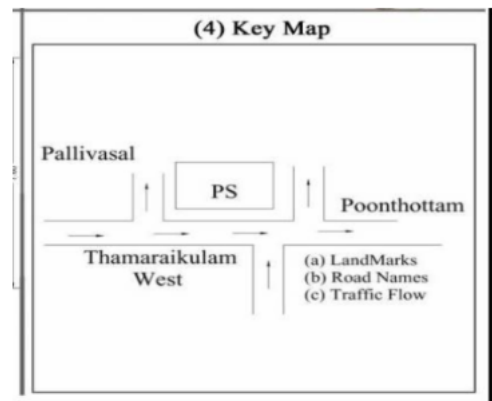

வாக்காளர் பதிவு அலுவலரின்
கையொப்பம்

Nazri Naksha

Google Map View

Polling Station Building Front View

Polling Station Front View

Cad View

Key MAP View

1	XFZ0865022	பெயர் : நிம்மி - கணவர் பெயர்: மணிமாறன் - வீட்டு எண் : 1 வயது : 34 பாலினம் : பெண்	Photo is available	2	XFZ1688068	பெயர் : கார்த்திகா கணவர் பெயர்: வினோத் வீட்டு எண் : 1/62 வயது : 31 பாலினம் : பெண்	Photo is available	3	LXH4348231	பெயர் : ஜெகதீசன் - தந்தையின் பெயர்: ஆறுமுகம் - வீட்டு எண் : 1-63 வயது : 86 பாலினம் : ஆண்	Photo is available
4	XFZ1338201	பெயர் : குமரவேல் - தந்தையின் பெயர்: ராமலிங்கம் - வீட்டு எண் : 1-63 வயது : 55 பாலினம் : ஆண்	Photo is available	5	XFZ0507285	பெயர் : லாவன்யா - கணவர் பெயர்: சதீஸ்குமார் - வீட்டு எண் : 1-63 வயது : 39 பாலினம் : பெண்	Photo is available	6	XFZ1532902	பெயர் : மோனிஷா தந்தையின் பெயர்: முருகேசன் வீட்டு எண் : 1/63 வயது : 23 பாலினம் : பெண்	Photo is available
7	XFZ1338227	பெயர் : முருகேசன் - தந்தையின் பெயர்: ஜெகதீசன் - வீட்டு எண் : 1-64 வயது : 55 பாலினம் : ஆண்	Photo is available	8	LXH1156405	பெயர் : சதீஸ்குமார் - தந்தையின் பெயர்: ஜெகதீசன் - வீட்டு எண் : 1-64 வயது : 51 பாலினம் : ஆண்	Photo is available	9	LXH2114494	பெயர் : ஜெயந்தி - கணவர் பெயர்: முருகேசன் - வீட்டு எண் : 1-64 வயது : 50 பாலினம் : பெண்	Photo is available
10	XFZ1535178	பெயர் : விஜயலெட்சுமி கணவர் பெயர்: பாஸ்கரன் வீட்டு எண் : 1/64 வயது : 46 பாலினம் : பெண்	Photo is available	11	XFZ1338235	பெயர் : வெங்கடேஸ்வரன் - தந்தையின் பெயர்: சொக்கலிங்கம் - வீட்டு எண் : 1-65 வயது : 61 பாலினம் : ஆண்	Photo is available	12	XFZ1338243	பெயர் : தமிழரசி - கணவர் பெயர்: வெங்கடேஸ்வரன் - வீட்டு எண் : 1-65 வயது : 52 பாலினம் : பெண்	Photo is available
13	XFZ1338771	பெயர் : பாஸ்கரன் - தந்தையின் பெயர்: சொக்கலிங்கம் - வீட்டு எண் : 1-65 வயது : 51 பாலினம் : ஆண்	Photo is available	14	XFZ1338789	பெயர் : குழந்தைவேலு - தந்தையின் பெயர்: நடேசன் - வீட்டு எண் : 1-66 வயது : 75 பாலினம் : ஆண்	Photo is available	15	XFZ1338797	பெயர் : பத்மாவதி - கணவர் பெயர்: குழந்தைவேலு - வீட்டு எண் : 1-66 வயது : 70 பாலினம் : பெண்	Photo is available
16	XFZ0343277	பெயர் : தர்மலிங்கம் - தந்தையின் பெயர்: ராமன் - வீட்டு எண் : 1-66 வயது : 55 பாலினம் : ஆண்	Photo is available	17	XFZ0098343	பெயர் : ஜெயலெட்சுமி - கணவர் பெயர்: தர்மலிங்கம் - வீட்டு எண் : 1-66 வயது : 48 பாலினம் : பெண்	Photo is available	18	LXH2113116	பெயர் : மணிமாறன் - தந்தையின் பெயர்: குழந்தைவேலு - வீட்டு எண் : 1-66 வயது : 45 பாலினம் : ஆண்	Photo is available
19	XFZ1338805	பெயர் : முல்லையம்மாள் - கணவர் பெயர்: சீனிவாசன் - வீட்டு எண் : 1-67 வயது : 91 பாலினம் : பெண்	Photo is available	20	XFZ1338813	பெயர் : குமரேசன் - தந்தையின் பெயர்: சீனிவாசன் - வீட்டு எண் : 1-67 வயது : 61 பாலினம் : ஆண்	Photo is available	21	LXH1156264	பெயர் : சரோஜா - கணவர் பெயர்: குமரேசன் - வீட்டு எண் : 1-67 வயது : 58 பாலினம் : பெண்	Photo is available
22	XFZ0905745	பெயர் : வாசுகன் - தந்தையின் பெயர்: குமரேசன் - வீட்டு எண் : 1-67 வயது : 27 பாலினம் : ஆண்	Photo is available	23	XFZ1338821	பெயர் : லலிதாம்பாள் - கணவர் பெயர்: ஜெகந்நாதன் - வீட்டு எண் : 1-68 வயது : 83 பாலினம் : பெண்	Photo is available	24	XFZ1338839	பெயர் : முருகைய்யன் - தந்தையின் பெயர்: ஜெகந்நாதன் - வீட்டு எண் : 1-68 வயது : 56 பாலினம் : ஆண்	Photo is available
25	LXH1156389	பெயர் : ஆறுமுகம் - தந்தையின் பெயர்: ஜெகந்நாதன் - வீட்டு எண் : 1-68 வயது : 53 பாலினம் : ஆண்	Photo is available	26	XFZ0098350	பெயர் : வெண்ணிலா - கணவர் பெயர்: ஆறுமுகம் - வீட்டு எண் : 1-68 வயது : 40 பாலினம் : பெண்	Photo is available	27	XFZ1338847	பெயர் : சம்பந்தம் - தந்தையின் பெயர்: ரெங்கசாமி - வீட்டு எண் : 1-69 வயது : 83 பாலினம் : ஆண்	Photo is available
28	XFZ1338854	பெயர் : சிவசங்கரன் - தந்தையின் பெயர்: சம்பந்தம் - வீட்டு எண் : 1-69 வயது : 52 பாலினம் : ஆண்	Photo is available	29	XFZ1654573	பெயர் : ஷியாமலா கணவர் பெயர்: சிவசங்கரன் வீட்டு எண் : 1/69 வயது : 44 பாலினம் : பெண்	Photo is available	30	XFZ0098335	பெயர் : சமதி - கணவர் பெயர்: கணேசன் - வீட்டு எண் : 1-70 வயது : 54 பாலினம் : பெண்	Photo is available