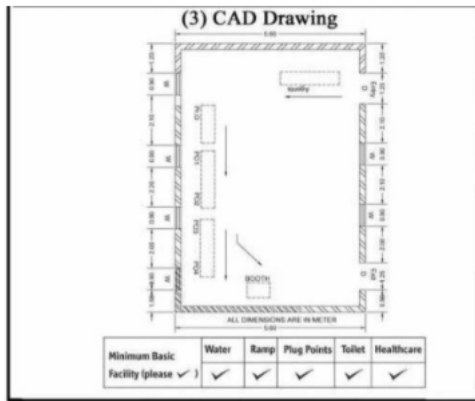

Google Map View

Polling Station Building Front View

Polling Station Front View

Cad View

Key MAP View

1	XFZ0785618	பெயர் : ராமேஷ் - தந்தையின் பெயர்: தங்கராஜ் - வீட்டு எண் : 1 வயது : 56 பாலினம் : ஆண்	Photo is available	2	XFZ0785634	பெயர் : மாசிலாமணி - தந்தையின் பெயர்: தையான் வீட்டு எண் : 1 வயது : 44 பாலினம் : ஆண்	Photo is available	3	XFZ0785717	பெயர் : பூபதி - கணவர் பெயர்: சிவராமன் - வீட்டு எண் : 1 வயது : 41 பாலினம் : பெண்	Photo is available
4	XFZ0785733	பெயர் : மகாலட்சுமி - கணவர் பெயர்: பாரதி - வீட்டு எண் : 1 வயது : 41 பாலினம் : பெண்	Photo is available	5	XFZ0785535	பெயர் : இளையராணி - கணவர் பெயர்: பாக்கியராஜ் - வீட்டு எண் : 1 வயது : 41 பாலினம் : பெண்	Photo is available	6	XFZ0785741	பெயர் : கலையரசி - கணவர் பெயர்: செந்தில்குமார் - வீட்டு எண் : 1 வயது : 40 பாலினம் : பெண்	Photo is available
7	XFZ0785675	பெயர் : இராணி - கணவர் பெயர்: பிரபு - வீட்டு எண் : 1 வயது : 39 பாலினம் : பெண்	Photo is available	8	XFZ0669028	பெயர் : கார்த்திக் - தந்தையின் பெயர்: தியாகராஜன் - வீட்டு எண் : 1 வயது : 38 பாலினம் : ஆண்	Photo is available	9	XFZ1503713	பெயர் : கோமதி கணவர் பெயர்: காளிதாஸ் வீட்டு எண் : 1 வயது : 37 பாலினம் : பெண்	Photo is available
10	XFZ0412726	பெயர் : பாபு - தந்தையின் பெயர்: பாண்டியன் - வீட்டு எண் : 1 வயது : 36 பாலினம் : ஆண்	Photo is available	11	XFZ0785568	பெயர் : சத்தியராஜ் - தந்தையின் பெயர்: நாகராஜ் - வீட்டு எண் : 1 வயது : 34 பாலினம் : ஆண்	Photo is available	12	XFZ1535608	பெயர் : யோகநாயகி கணவர் பெயர்: பாபு வீட்டு எண் : 1 வயது : 33 பாலினம் : பெண்	Photo is available
13	XFZ0785691	பெயர் : கண்ணியம் - தந்தையின் பெயர்: கலியபெருமாள் - வீட்டு எண் : 1 வயது : 32 பாலினம் : பெண்	Photo is available	14	XFZ0785576	பெயர் : சதீஷ்கண்ணன் - தந்தையின் பெயர்: ராஜேந்திரன் - வீட்டு எண் : 1 வயது : 32 பாலினம் : ஆண்	Photo is available	15	XFZ0669036	பெயர் : ரஞ்சித் - தந்தையின் பெயர்: ராமலிங்கம் - வீட்டு எண் : 1 வயது : 32 பாலினம் : ஆண்	Photo is available
16	XFZ0785683	பெயர் : நிஷாந்தி - கணவர் பெயர்: மாசிலாமணி வீட்டு எண் : 1 வயது : 32 பாலினம் : பெண்	Photo is available	17	XFZ0785600	பெயர் : ராஜ்குமார் - தந்தையின் பெயர்: ராஜேந்திரன் - வீட்டு எண் : 1 வயது : 31 பாலினம் : ஆண்	Photo is available	18	XFZ0785592	பெயர் : சக்திவேல் - தந்தையின் பெயர்: ராதாகிருஷ்ணன் - வீட்டு எண் : 1 வயது : 29 பாலினம் : ஆண்	Photo is available
19	XFZ0785626	பெயர் : வைரபிரகாஷ் - தந்தையின் பெயர்: சுகுமார் - வீட்டு எண் : 1 வயது : 29 பாலினம் : ஆண்	Photo is available	20	XFZ0785725	பெயர் : தரணியாள் - தந்தையின் பெயர்: தனபால் - வீட்டு எண் : 1 வயது : 29 பாலினம் : பெண்	Photo is available	21	XFZ0785543	பெயர் : வீரமணி - தந்தையின் பெயர்: ரவி - வீட்டு எண் : 1 வயது : 29 பாலினம் : ஆண்	Photo is available
22	XFZ0785550	பெயர் : செல்வந்தி - கணவர் பெயர்: சத்தியராஜ் - வீட்டு எண் : 1 வயது : 29 பாலினம் : பெண்	Photo is available	23	XFZ1503721	பெயர் : வினோதா தந்தையின் பெயர்: கலியமுர்த்தி வீட்டு எண் : 1 வயது : 29 பாலினம் : பெண்	Photo is available	24	XFZ0785642	பெயர் : பொன்னரசு - தந்தையின் பெயர்: செளந்திர பாண்டியன் - வீட்டு எண் : 1 வயது : 28 பாலினம் : ஆண்	Photo is available
25	XFZ1533256	பெயர் : ஹேமலதா கணவர் பெயர்: சுந்தர் வீட்டு எண் : 1 வயது : 27 பாலினம் : பெண்	Photo is available	26	XFZ1635010	பெயர் : திவ்யா தந்தையின் பெயர்: செல்லமுத்து வீட்டு எண் : 1 வயது : 22 பாலினம் : பெண்	Photo is available	27	XFZ1663541	பெயர் : அகஸ்டி தந்தையின் பெயர்: செல்லமுத்து வீட்டு எண் : 1 வயது : 20 பாலினம் : பெண்	Photo is available
28	LXH4348520	பெயர் : முத்துலெட்சுமி - கணவர் பெயர்: சிவசாமி - வீட்டு எண் : 1-1 வயது : 67 பாலினம் : பெண்	Photo is available	29	XFZ0669069	பெயர் : விஜி - தந்தையின் பெயர்: செல்லமுத்து - வீட்டு எண் : 1-3 வயது : 40 பாலினம் : பெண்	Photo is available	30	XFZ0288688	பெயர் : பாக்கியமாள் - தந்தையின் பெயர்: காளிமுத்து - வீட்டு எண் : 1-3 வயது : 68 பாலினம் : பெண்	Photo is available