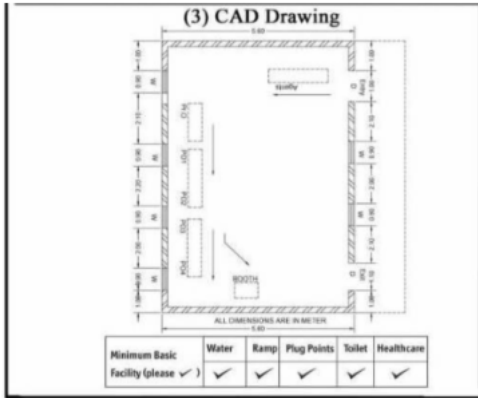

Google Map View

Polling Station Building Front View

Polling Station Front View

Cad View

Key MAP View

1	XFZ0874727	பெயர் : உஷா - கணவர் பெயர்: சுப்பிரமணியன் - வீட்டு எண் : 1 வயது : 39 பாலினம் : பெண்	Photo is available	2	XFZ0836445	பெயர் : புவனேஸ்வரி - கணவர் பெயர்: வினோத்குமார் - வீட்டு எண் : 1 வயது : 34 பாலினம் : பெண்	Photo is available	3	XFZ0669697	பெயர் : மாதவன் - தந்தையின் பெயர்: மணி - வீட்டு எண் : 1 வயது : 33 பாலினம் : ஆண்	Photo is available
4	XFZ0669754	பெயர் : மணிகண்டன் - தந்தையின் பெயர்: சிவராஜ் - வீட்டு எண் : 1 வயது : 32 பாலினம் : ஆண்	Photo is available	5	XFZ0669705	பெயர் : சிற்றரசன் - தந்தையின் பெயர்: சங்கர் - வீட்டு எண் : 1 வயது : 30 பாலினம் : ஆண்	Photo is available	6	XFZ0669689	பெயர் : ஜெய்கணேஷ் - தந்தையின் பெயர்: தென்னரசு - வீட்டு எண் : 1 வயது : 30 பாலினம் : ஆண்	Photo is available
7	XFZ0785915	பெயர் : ரேவதி - தந்தையின் பெயர்: பொன்னுசாமி - வீட்டு எண் : 1 வயது : 29 பாலினம் : பெண்	Photo is available	S	XFZ0874750	பெயர் : அன்பரசி - தாயின் பெயர்: ராணி வீட்டு எண் : 1 வயது : 29 பாலினம் : பெண்	DELETED Photo is available	9	XFZ0931725	பெயர் : தேவா தந்தையின் பெயர்: கார்த்திகேயன் வீட்டு எண் : 01 வயது : 28 பாலினம் : ஆண்	Photo is available
10	XFZ1460179	பெயர் : விஜய் தந்தையின் பெயர்: ராஜேந்தரன் வீட்டு எண் : 181 வயது : 26 பாலினம் : ஆண்	Photo is available	11	XFZ1784701	பெயர் : காயத்ரி தந்தையின் பெயர்: கோபால்ராமன் வீட்டு எண் : 1/93 வயது : 19 பாலினம் : பெண்	Photo is available	12	ZLM1473149	பெயர் : கீதா தந்தையின் பெயர்: மாதவன் வீட்டு எண் : 2/90 வயது : 30 பாலினம் : பெண்	Photo is available
13	LXH3050366	பெயர் : கபிலன் - தந்தையின் பெயர்: ராமையன் - வீட்டு எண் : 2-162 வயது : 39 பாலினம் : ஆண்	Photo is available	14	XFZ0099614	பெயர் : மகாலட்சுமி - கணவர் பெயர்: காளிமுத்து - வீட்டு எண் : 4-116 வயது : 52 பாலினம் : பெண்	Photo is available	15	XFZ1503507	பெயர் : நந்தகுமார் தந்தையின் பெயர்: கண்ணன் வீட்டு எண் : 4/157-1 வயது : 23 பாலினம் : ஆண்	Photo is available
16	XFZ0754861	பெயர் : பாலகிருஷ்ணன் - தந்தையின் பெயர்: சுப்புரமணியன் - வீட்டு எண் : 5 வயது : 67 பாலினம் : ஆண்	Photo is available	17	XFZ0927061	பெயர் : மகேஸ்வரி - கணவர் பெயர்: ஜெகநாதன் - வீட்டு எண் : 5 வயது : 60 பாலினம் : பெண்	Photo is available	18	XFZ0786087	பெயர் : முத்துலெட்சுமி - கணவர் பெயர்: கந்தவேலு - வீட்டு எண் : 5 வயது : 38 பாலினம் : பெண்	Photo is available
19	XFZ0786079	பெயர் : விஜி - கணவர் பெயர்: செல்லமுத்து - வீட்டு எண் : 5 வயது : 36 பாலினம் : பெண்	Photo is available	20	XFZ0344390	பெயர் : தனலெட்சுமி - கணவர் பெயர்: கார்த்திக் - வீட்டு எண் : 5 வயது : 36 பாலினம் : பெண்	Photo is available	21	XFZ0786061	பெயர் : சசிகலா - கணவர் பெயர்: பாலசுப்ரமணியன் - வீட்டு எண் : 5 வயது : 32 பாலினம் : பெண்	Photo is available
22	XFZ1503499	பெயர் : சரவணன் தந்தையின் பெயர்: முனுசாமி வீட்டு எண் : 5/1 வயது : 45 பாலினம் : ஆண்	Photo is available	23	LXH2118115	பெயர் : சுகதி - தந்தையின் பெயர்: செல்வராஜ் - வீட்டு எண் : 5-2 வயது : 42 பாலினம் : பெண்	Photo is available	24	XFZ0874743	பெயர் : மீனா - கணவர் பெயர்: அழகர் - வீட்டு எண் : 5-3 வயது : 45 பாலினம் : பெண்	Photo is available
25	XFZ0836437	பெயர் : ஹேமலதா - கணவர் பெயர்: வரதராஜன் - வீட்டு எண் : 5-3 வயது : 41 பாலினம் : பெண்	Photo is available	26	XFZ1503481	பெயர் : அபிமன்யு தந்தையின் பெயர்: அழகர் வீட்டு எண் : 5-3 வயது : 24 பாலினம் : ஆண்	Photo is available	27	XFZ1759208	பெயர் : செல்வபாரதி தந்தையின் பெயர்: செல்லமுத்து வீட்டு எண் : 5-3 வயது : 22 பாலினம் : ஆண்	Photo is available
28	XFZ1538495	பெயர் : சஞ்சய்குமார் தந்தையின் பெயர்: சாமிநாதன் வீட்டு எண் : 5/3ஏ 5/8 வயது : 23 பாலினம் : ஆண்	Photo is available	29	XFZ1538479	பெயர் : செளமியா தந்தையின் பெயர்: சாமிநாதன் வீட்டு எண் : 5/3ஏ/5-8 வயது : 24 பாலினம் : பெண்	Photo is available	30	XFZ1348523	பெயர் : சின்னையன் - தந்தையின் பெயர்: மாரியப்பன் - வீட்டு எண் : 5-4 வயது : 76 பாலினம் : ஆண்	Photo is available