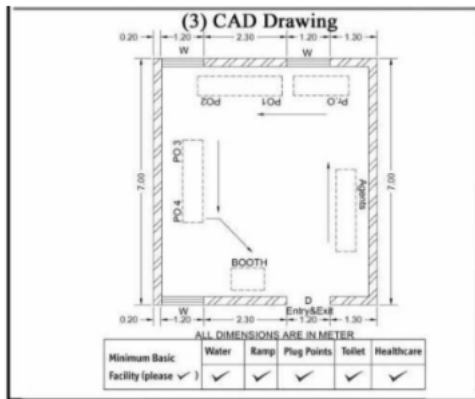

Google Map View

Polling Station Building Front View

Polling Station Front View

Cad View

Key MAP View

1	XFZ1502582	பெயர் : பூநீராம் தந்தையின் பெயர்: ராஜன்ரமா சாமி வீட்டு எண் : 1-6 வயது : 24 பாலினம் : ஆண்	Photo is available	2	XFZ1502475	பெயர் : லக்ஷ்மி கண்டன் தந்தையின் பெயர்: கணேசன் வீட்டு எண் : 1-9 வயது : 41 பாலினம் : ஆண்	Photo is available	3	XFZ1502541	பெயர் : பிரவின் குமார் தந்தையின் பெயர்: பன்னீர் செல்வம் வீட்டு எண் : 1-10 வயது : 25 பாலினம் : ஆண்	Photo is available
# 4	XFZ0961094	பெயர் : தீபநாதன் தந்தையின் பெயர்: செந்தில் வீட்டு எண் : 1/28-32 வயது : 25 பாலினம் : ஆண்	Photo is available	5	XFZ1502558	பெயர் : முகுந்தன் தந்தையின் பெயர்: சந்திரா சேகரன் வீட்டு எண் : 1/11 வயது : 23 பாலினம் : ஆண்	Photo is available	6	XFZ0945626	பெயர் : அம்ரேஷ் தந்தையின் பெயர்: வேலாயுதம் வீட்டு எண் : 1-20-2 வயது : 27 பாலினம் : ஆண்	Photo is available
7	XFZ1502616	பெயர் : ருவைதா முஹ்மீநா தந்தையின் பெயர்: ஹமீது மரைகாயர் வீட்டு எண் : 1-26-1 வயது : 24 பாலினம் : பெண்	Photo is available	8	XFZ1502483	பெயர் : ஹரீஹரன் தந்தையின் பெயர்: சந்திரபாபு வீட்டு எண் : 1-27/4 வயது : 23 பாலினம் : ஆண்	Photo is available	9	XFZ1502673	பெயர் : சங்கீதா கணவர் பெயர்: பாபு வீட்டு எண் : 1/28 வயது : 35 பாலினம் : பெண்	Photo is available
10	XFZ0960971	பெயர் : முகமது ஃபைசல் தந்தையின் பெயர்: முகமது ஹனீஃபா வீட்டு எண் : 1-28 வயது : 26 பாலினம் : ஆண்	Photo is available	11	XFZ1555705	பெயர் : முகமது பஷ்ஷார் தந்தையின் பெயர்: ஜெகபர் அலி வீட்டு எண் : 1-28 வயது : 26 பாலினம் : ஆண்	Photo is available	12	XFZ0989756	பெயர் : அலமேலு கணவர் பெயர்: பார்திபன் வீட்டு எண் : 1-28-4 வயது : 32 பாலினம் : பெண்	Photo is available
13	XFZ0511352	பெயர் : சமதி - கணவர் பெயர்: கிருஷ்ணமூர்த்தி - வீட்டு எண் : 1-63 வயது : 43 பாலினம் : பெண்	Photo is available	14	XFZ1502632	பெயர் : ஜுலைகபீ தந்தையின் பெயர்: முஹமத் இசாக் வீட்டு எண் : 1/77-5 வயது : 23 பாலினம் : பெண்	Photo is available	15	LXH2134856	பெயர் : சகிதாபானு - கணவர் பெயர்: அப்துல்ரஹ்மான் - வீட்டு எண் : 1-112-6 வயது : 46 பாலினம் : பெண்	Photo is available
16	XFZ1385400	பெயர் : பாத்திமாசுல்தான் - கணவர் பெயர்: செய்யதுமுபாரக் - வீட்டு எண் : 1-114-6 வயது : 76 பாலினம் : பெண்	Photo is available	17	XFZ1385418	பெயர் : அப்துல்ரஹ்மான் - தந்தையின் பெயர்: செய்யதுமுபாரக் - வீட்டு எண் : 1-114-6 வயது : 56 பாலினம் : ஆண்	Photo is available	18	XFZ1550722	பெயர் : மாதகன் தந்தையின் பெயர்: மோகன் வீட்டு எண் : 1/149 வயது : 23 பாலினம் : ஆண்	Photo is available
19	XFZ1502624	பெயர் : ரம்யா தந்தையின் பெயர்: ரவி வீட்டு எண் : 1/160 வயது : 26 பாலினம் : பெண்	Photo is available	20	XFZ1385426	பெயர் : கோவிந்தராசு - தந்தையின் பெயர்: நாராயணபிள்ளை - வீட்டு எண் : 2 வயது : 80 பாலினம் : ஆண்	Photo is available	21	XFZ1385434	பெயர் : பேபி - கணவர் பெயர்: கோவிந்தராசு - வீட்டு எண் : 2 வயது : 70 பாலினம் : பெண்	Photo is available
22	LXH1291061	பெயர் : சக்திவேல் - தந்தையின் பெயர்: கோவிந்தராஜ் - வீட்டு எண் : 2 வயது : 45 பாலினம் : ஆண்	Photo is available	23	XFZ0927491	பெயர் : கார்த்திகா - கணவர் பெயர்: ஹல்வேந்திரா - வீட்டு எண் : 2 வயது : 37 பாலினம் : பெண்	Photo is available	24	XFZ1507383	பெயர் : வினோத்குமார் தந்தையின் பெயர்: ஆசோக் வீட்டு எண் : 2/5 வயது : 25 பாலினம் : ஆண்	Photo is available
25	XFZ1611862	பெயர் : ரசிதா பர்வீன் தந்தையின் பெயர்: உசேன் வீட்டு எண் : 2/15 வயது : 22 பாலினம் : பெண்	Photo is available	26	XFZ1586197	பெயர் : சுப்ரஜா தந்தையின் பெயர்: ரவி வீட்டு எண் : 2 16 வயது : 23 பாலினம் : பெண்	Photo is available	27	XFZ1507110	பெயர் : விவேஷ்நன் தந்தையின் பெயர்: ரவிசந்திரான் வீட்டு எண் : 2/41-1 வயது : 26 பாலினம் : ஆண்	Photo is available
28	XFZ1550839	பெயர் : ராஜராஜேஸ்வரி தந்தையின் பெயர்: வெங்கடாசலம் வீட்டு எண் : 2/42 வயது : 24 பாலினம் : பெண்	Photo is available	29	XFZ1502657	பெயர் : வினோதினி கணவர் பெயர்: செந்தில் குமார் வீட்டு எண் : 2-42-1 வயது : 32 பாலினம் : பெண்	Photo is available	30	LXH2136026	பெயர் : தமீம்அன்சாரி - தந்தையின் பெயர்: முபாரக் - வீட்டு எண் : 2/42-7 வயது : 47 பாலினம் : ஆண்	Photo is available