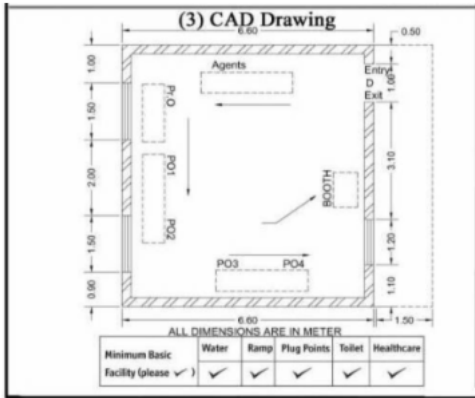

Google Map View

Polling Station Building Front View

Polling Station Front View

Cad View

Key MAP View

1 பெயர் : அபிநயா - கணவர் பெயர்: சுரேஷ் - வீட்டு எண் : 1 வயது : 32 பாலினம் : பெண்	XFZ0590000 Photo is available	2 பெயர் : கனிமொழி - கணவர் பெயர்: ராமகிருஷ்ணன் - வீட்டு எண் : 1 வயது : 32 பாலினம் : பெண்	XFZ0590299 Photo is available	3 பெயர் : அஞ்சலை - கணவர் பெயர்: வையாபுரி - வீட்டு எண் : 1-1 வயது : 76 பாலினம் : பெண்	XFZ1362862 Photo is available
4 பெயர் : ரமேஷ்குமார் - தந்தையின் பெயர்: வையாபுரி - வீட்டு எண் : 1-1 வயது : 49 பாலினம் : ஆண்	XFZ1362870 Photo is available	5 பெயர் : சுஜாதா - தந்தையின் பெயர்: வையாபுரி - வீட்டு எண் : 1-1 வயது : 44 பாலினம் : பெண்	LXH1216860 Photo is available	6 பெயர் : கணேசன் - தந்தையின் பெயர்: சீனிவாசன் - வீட்டு எண் : 1-2 வயது : 64 பாலினம் : ஆண்	XFZ1362888 Photo is available
7 பெயர் : பேபி - கணவர் பெயர்: கணேசன் - வீட்டு எண் : 1-2 வயது : 60 பாலினம் : பெண்	XFZ1362896 Photo is available	8 பெயர் : நீலமேகம் - தந்தையின் பெயர்: கணேசன் - வீட்டு எண் : 1-2 வயது : 45 பாலினம் : ஆண்	LXH1215813 Photo is available	9 பெயர் : விக்ரம் தந்தையின் பெயர்: கணேசன் வீட்டு எண் : 1-2 வயது : 31 பாலினம் : ஆண்	XFZ0968693 Photo is available
10 பெயர் : இன்பவல்லி - கணவர் பெயர்: இடும்பையன் - வீட்டு எண் : 1-4 வயது : 69 பாலினம் : பெண்	XFZ1362904 Photo is available	11 பெயர் : குமார் - தந்தையின் பெயர்: இடும்பையன் - வீட்டு எண் : 1-4 வயது : 50 பாலினம் : ஆண்	LXH4355954 Photo is available	12 பெயர் : மாதவன் - தந்தையின் பெயர்: இடும்பையன் - வீட்டு எண் : 1-4 வயது : 46 பாலினம் : ஆண்	LXH2152338 Photo is available
13 பெயர் : துர்கா கணவர் பெயர்: தேவதாஸ் வீட்டு எண் : 1-4 வயது : 28 பாலினம் : பெண்	XFZ1618743 Photo is available	14 பெயர் : ஜெயலெட்சுமி - கணவர் பெயர்: மாதவன் - வீட்டு எண் : 1-4-1 வயது : 46 பாலினம் : பெண்	XFZ0346411 Photo is available	15 பெயர் : விமலா கணவர் பெயர்: சரவணன் வீட்டு எண் : 1-5 வயது : 47 பாலினம் : பெண்	XFZ1564640 Photo is available
16 பெயர் : தேவிகா - கணவர் பெயர்: இரமணி - வீட்டு எண் : 1-6 வயது : 58 பாலினம் : பெண்	XFZ1362920 Photo is available	17 பெயர் : முருகவேல் தந்தையின் பெயர்: ரமணி வீட்டு எண் : 1-6 வயது : 35 பாலினம் : ஆண்	XFZ0969360 Photo is available	18 பெயர் : முத்துவேல் - தந்தையின் பெயர்: ரமணி - வீட்டு எண் : 1-6 வயது : 34 பாலினம் : ஆண்	XFZ0866236 Photo is available
19 பெயர் : அனு முருகவேல் தந்தையின் பெயர்: முருகவேல் வீட்டு எண் : 1/6 வயது : 29 பாலினம் : பெண்	XFZ1618917 Photo is available	20 பெயர் : ராஜா - தந்தையின் பெயர்: சீனிவாசன் - வீட்டு எண் : 1-7 வயது : 62 பாலினம் : ஆண்	XFZ1362938 Photo is available	21 பெயர் : சீத்தாலெட்சுமி கணவர் பெயர்: சிழுமதிய வீட்டு எண் : 1/7 வயது : 25 பாலினம் : பெண்	XFZ1501592 Photo is available
22 பெயர் : துர்காதேவி ராஜா தந்தையின் பெயர்: ராஜா வீட்டு எண் : 1-7 வயது : 22 பாலினம் : பெண்	XFZ1618792 Photo is available	23 பெயர் : செல்லப்பன் - தந்தையின் பெயர்: ராமையன் - வீட்டு எண் : 1-8 வயது : 50 பாலினம் : ஆண்	XFZ1362946 Photo is available	24 பெயர் : ராஜகுமாரி - கணவர் பெயர்: செல்லப்பன் - வீட்டு எண் : 1-8 வயது : 45 பாலினம் : பெண்	LXH2148955 Photo is available
25 பெயர் : பிரவிந்தா தந்தையின் பெயர்: செல்லப்பன் வீட்டு எண் : 1/8 வயது : 24 பாலினம் : பெண்	XFZ1474618 Photo is available	26 பெயர் : கவிதா செல்லப்பன் தந்தையின் பெயர்: செல்லப்பன் வீட்டு எண் : 1-8 வயது : 22 பாலினம் : பெண்	XFZ1618891 Photo is available	27 பெயர் : தமிழரசி - கணவர் பெயர்: கல்யாணசுந்தரம் - வீட்டு எண் : 1-9 வயது : 54 பாலினம் : பெண்	LXH1289362 Photo is available
28 பெயர் : கலைவாணி - தந்தையின் பெயர்: கல்யாணசுந்தரம் - வீட்டு எண் : 1-9 வயது : 35 பாலினம் : பெண்	XFZ0514174 Photo is available	29 பெயர் : அரவிந்தசாமி - தந்தையின் பெயர்: கல்யாணசுந்தரம் - வீட்டு எண் : 1-9 வயது : 33 பாலினம் : ஆண்	XFZ0866251 Photo is available	30 பெயர் : ஆனந்தராஜ் - தந்தையின் பெயர்: கல்யாணசுந்தரம் - வீட்டு எண் : 1-9 வயது : 28 பாலினம் : ஆண்	XFZ0875419 Photo is available