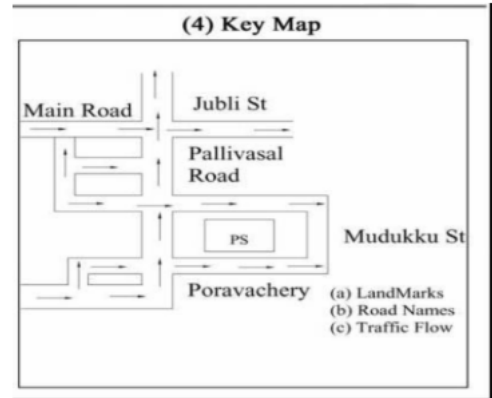

Cad View

Key MAP View