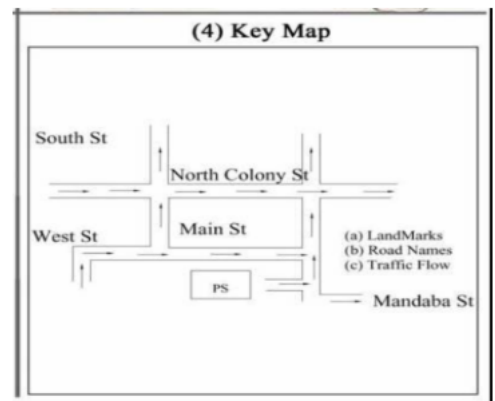

Key MAP View