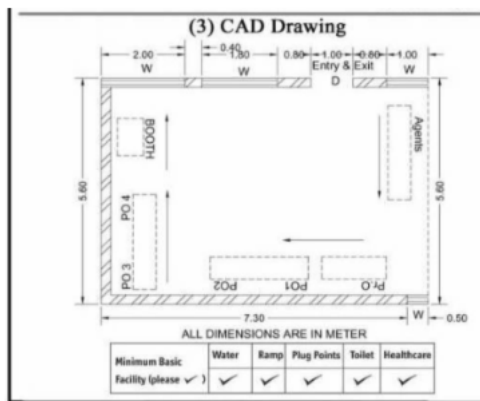

Google Map View

Polling Station Building Front View

Polling Station Front View

Cad View

Key MAP View

1	XFZ0788083	பெயர் : ரவிச்சந்திரன் - தந்தையின் பெயர்: ரெத்தினசாமி - வீட்டு எண் : 1 வயது : 63 பாலினம் : ஆண்	Photo is available	2	XFZ0788125	பெயர் : பத்மா - கணவர் பெயர்: ரவிச்சந்திரன் - வீட்டு எண் : 1 வயது : 60 பாலினம் : பெண்	Photo is available	3	XFZ0269837	பெயர் : ரேகா - கணவர் பெயர்: பழனிவேல் - வீட்டு எண் : 1 வயது : 41 பாலினம் : பெண்	Photo is available
4	XFZ0788117	பெயர் : ராஜேஸ் - தந்தையின் பெயர்: ரவிச்சந்திரன் - வீட்டு எண் : 1 வயது : 40 பாலினம் : ஆண்	Photo is available	5	XFZ0788091	பெயர் : மோகன்ராஜ் - தந்தையின் பெயர்: ரவிச்சந்திரன் - வீட்டு எண் : 1 வயது : 37 பாலினம் : ஆண்	Photo is available	6	XFZ0269829	பெயர் : ஜெகதீஸ் - தந்தையின் பெயர்: தமிழ்செல்வம் - வீட்டு எண் : 1 வயது : 34 பாலினம் : ஆண்	Photo is available
7	XFZ0788067	பெயர் : திவ்யா - கணவர் பெயர்: ராஜேஸ் - வீட்டு எண் : 1 வயது : 32 பாலினம் : பெண்	Photo is available	8	XFZ1500891	பெயர் : ஷாலினி தந்தையின் பெயர்: மோகன்ராஜ் வீட்டு எண் : 1 வயது : 31 பாலினம் : மூன்றாம் பாலினம்	Photo is available	9	XFZ1401306	பெயர் : தில்லையம்மாள் - கணவர் பெயர்: ஜெம்புகேசன் - வீட்டு எண் : 1-3 வயது : 89 பாலினம் : பெண்	Photo is available
10	XFZ1401314	பெயர் : செல்வராணி - கணவர் பெயர்: செல்வம் - வீட்டு எண் : 1-3 வயது : 72 பாலினம் : பெண்	Photo is available	11	XFZ1401322	பெயர் : முருகாநந்தம் - கணவர் பெயர்: செல்வம் - வீட்டு எண் : 1-3 வயது : 51 பாலினம் : பெண்	Photo is available	12	LXH1195767	பெயர் : முத்து குமார் - தந்தையின் பெயர்: செல்வம் - வீட்டு எண் : 1-3 வயது : 46 பாலினம் : ஆண்	Photo is available
13	XFZ0515254	பெயர் : மகேஸ்வரி - கணவர் பெயர்: முத்துக்குமார் - வீட்டு எண் : 1-3 வயது : 43 பாலினம் : பெண்	Photo is available	14	LXH4437919	பெயர் : அனுசியா - கணவர் பெயர்: முருகாணந்தம் - வீட்டு எண் : 1-3A வயது : 40 பாலினம் : பெண்	Photo is available	15	XFZ1401348	பெயர் : ராஜேந்திரன் - தந்தையின் பெயர்: காத்தமுத்து - வீட்டு எண் : 1-4 வயது : 59 பாலினம் : ஆண்	Photo is available
16	XFZ1401355	பெயர் : ராஜேஸ்வரி - கணவர் பெயர்: ராஜேந்திரன் - வீட்டு எண் : 1-4 வயது : 51 பாலினம் : பெண்	Photo is available	17	XFZ1401371	பெயர் : அம்புஜவள்ளி - கணவர் பெயர்: அம்பலவாணன் - வீட்டு எண் : 1-7 வயது : 72 பாலினம் : பெண்	Photo is available	18	XFZ1401389	பெயர் : பாலகிருஷ்ணன் - தந்தையின் பெயர்: அம்பலவாணன் - வீட்டு எண் : 1-7 வயது : 55 பாலினம் : ஆண்	Photo is available
19	XFZ1401397	பெயர் : ராஜாத்தி - கணவர் பெயர்: பாலகிருஷ்ணன் - வீட்டு எண் : 1-7 வயது : 45 பாலினம் : பெண்	Photo is available	20	XFZ0839746	பெயர் : திலிப் - தந்தையின் பெயர்: நவந்தகிருஷ்ணன் - வீட்டு எண் : 1-7 வயது : 28 பாலினம் : ஆண்	Photo is available	21	XFZ1450295	பெயர் : ஆகாஷ் தந்தையின் பெயர்: பாலகிருஷ்ணன் வீட்டு எண் : 1/7 வயது : 26 பாலினம் : ஆண்	Photo is available
22	XFZ1401413	பெயர் : ஜெயலட்சுமி - கணவர் பெயர்: நடராஜன் - வீட்டு எண் : 1-8 வயது : 70 பாலினம் : பெண்	Photo is available	23	XFZ1401421	பெயர் : முத்துவேல் - தந்தையின் பெயர்: வைத்திலிங்கம் - வீட்டு எண் : 1-9 வயது : 50 பாலினம் : ஆண்	Photo is available	24	LXH4459236	பெயர் : சங்கீதா - கணவர் பெயர்: முத்துவேல் - வீட்டு எண் : 1-9 வயது : 44 பாலினம் : பெண்	Photo is available
25	LXH4459228	பெயர் : ராஜேஷ் - தந்தையின் பெயர்: வைத்தியலிங்கம் - வீட்டு எண் : 1-9 வயது : 41 பாலினம் : ஆண்	Photo is available	26	XFZ1804525	பெயர் : அஸ்வினி முத்துவேல் தந்தையின் பெயர்: முத்துவேல் வீட்டு எண் : 1/9 வயது : 19 பாலினம் : பெண்	Photo is available	27	XFZ0105445	பெயர் : வீரமணிகண்டன் - தந்தையின் பெயர்: வடிவேலு - வீட்டு எண் : 1-17 வயது : 38 பாலினம் : ஆண்	Photo is available
28	XFZ0907683	பெயர் : கீர்த்திகா - தந்தையின் பெயர்: மணிவண்ணன் - வீட்டு எண் : 1-18 வயது : 28 பாலினம் : பெண்	Photo is available	29	XFZ0940353	பெயர் : பார்த்தசாரதி தந்தையின் பெயர்: ராஜசுந்தரம் வீட்டு எண் : 1/19 வயது : 27 பாலினம் : ஆண்	Photo is available	30	XFZ0105486	பெயர் : சாந்தி - கணவர் பெயர்: சரவணன் - வீட்டு எண் : 1-21 வயது : 42 பாலினம் : பெண்	Photo is available