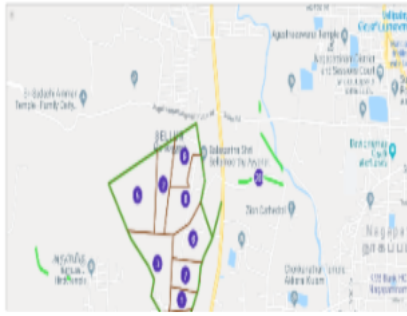

Nazri Naksha