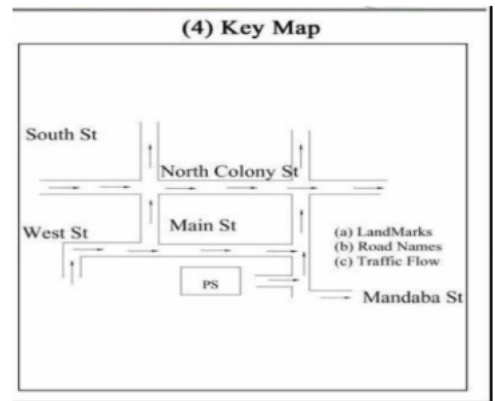

3. வாக்குச் சாவடியின் விவரங்கள்

வாக்குச் சாவடியின் எண் மற்றும் பெயர் : 229 - அங்கன்வாடி கட்டிடம், செல்லூர்	வாக்குச் சாவடியின் வகைப்பாடு (ஆண்/பெண்/பொது)	பொது
வாக்குச் சாவடியின் முகவரி : அங்கன்வாடி கட்டிடம், செல்லூர். வடக்கு பார்த்த வடமேற்கு பகுதி	துணை வாக்குச் சாவடிகளின் எண்ணிக்கை :	0

Google Map View

Polling Station Building Front View

Polling Station Front View

Cad View

Key MAP View

சட்டமன்றத் தொகுதியின் எண் மற்றும் பெயர் : 163-நாகப்பட்டினம் மற்றும் பெயர் : 1-ஐவநல்லூர் (வ.கி) மற்றும் (ஊ), தெற்குத்தெரு வார்டு : 2