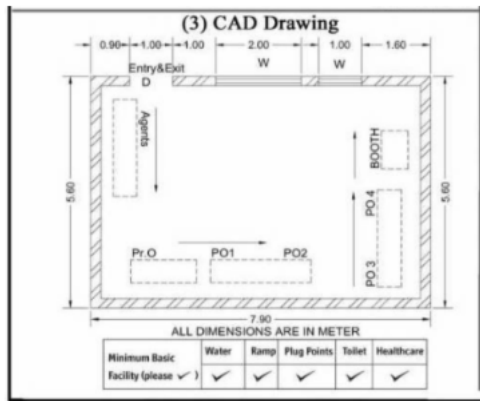

Google Map View

Polling Station Building Front View

Polling Station Front View

Cad View

Key MAP View

சட்டமன்றத் தொகுதியின் எண் மற்றும் பெயர் : 163-நாகப்பட்டினம் மற்றும் பெயர் : 1-ஐவநல்லூர் (வ.கி) மற்றும் (ஊ), தெற்குத்தெரு வார்டு : 2