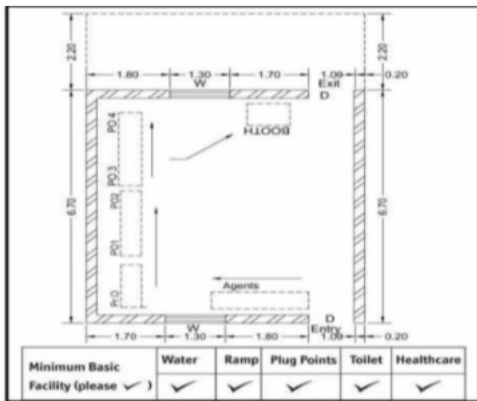

கையொப்பம்

Nazri Naksha

Google Map View

Polling Station Building Front View

Polling Station Front View

Cad View

Key MAP View

| | | | | | |
|--|------------|---|------------|---|------------|
| 1 பெயர் : வீரமணி - தந்தையின் பெயர்: லட்சுமணன் - வீட்டு எண் : 0 வயது : 61 பாலினம் : ஆண் Photo is available | XFZ1284793 | 2 பெயர் : இந்திராணி - கணவர் பெயர்: வீரமணி - வீட்டு எண் : 0 வயது : 53 பாலினம் : பெண் Photo is available | XFZ0743732 | 3 பெயர் : மகிமைஅந்தோணிராஜ் - தந்தையின் பெயர்: சகாயராஜ் - வீட்டு எண் : 1 வயது : 39 பாலினம் : ஆண் Photo is available | XFZ0676478 |
| 4 பெயர் : விமலா - கணவர் பெயர்: சதிஷ் - வீட்டு எண் : 1 வயது : 39 பாலினம் : பெண் Photo is available | XFZ0676395 | 5 பெயர் : நிலவரசன் - தாயின் பெயர்: ஏலாச்சி - வீட்டு எண் : 1 வயது : 35 பாலினம் : ஆண் Photo is available | XFZ0676528 | 6 பெயர் : ரஞ்சிதா - கணவர் பெயர்: தமிழ்வாணன் - வீட்டு எண் : 1 வயது : 34 பாலினம் : பெண் Photo is available | XFZ0676403 |
| 7 பெயர் : ராசாத்தி - கணவர் பெயர்: அந்தோனி ஜான்சன் அந்தோனி ஜான்சன் வீட்டு எண் : 1 வயது : 33 பாலினம் : பெண் Photo is available | XFZ0676122 | 8 பெயர் : அரவிந்தன் - தந்தையின் பெயர்: செல்லதுரை - வீட்டு எண் : 1 வயது : 31 பாலினம் : ஆண் Photo is available | XFZ0676460 | 9 பெயர் : அரவிந்த் - தந்தையின் பெயர்: சந்திரன் - வீட்டு எண் : 1 வயது : 30 பாலினம் : ஆண் Photo is available | XFZ0706424 |
| 10 பெயர் : பிரகதீஸ்வரி - தந்தையின் பெயர்: முருகேசன் - வீட்டு எண் : 1 வயது : 30 பாலினம் : பெண் Photo is available | XFZ0706382 | 11 பெயர் : கௌசல்யா கணவர் பெயர்: ஜெகதீசன் வீட்டு எண் : 4 வயது : 30 பாலினம் : பெண் Photo is available | XFZ1018282 | 12 பெயர் : பிரியதர்சினி - கணவர் பெயர்: முருகன் - வீட்டு எண் : 6 வயது : 38 பாலினம் : பெண் Photo is available | XFZ0788711 |
| 13 பெயர் : விக்னேஷ் - தந்தையின் பெயர்: செந்தில்குமார் - வீட்டு எண் : 6 வயது : 32 பாலினம் : ஆண் Photo is available | XFZ0591586 | 14 பெயர் : சூப்ரமணியன் - தந்தையின் பெயர்: ராமசாமி - வீட்டு எண் : 9 வயது : 72 பாலினம் : ஆண் Photo is available | XFZ0788778 | 15 பெயர் : முகுந்தன் தந்தையின் பெயர்: பாஸ்கர் வீட்டு எண் : 9 வயது : 37 பாலினம் : ஆண் Photo is available | XFZ1019132 |
| 16 பெயர் : ஐய்யப்பன் - தந்தையின் பெயர்: சிவதாசன் - வீட்டு எண் : 10 வயது : 29 பாலினம் : ஆண் Photo is available | XFZ0758458 | 17 பெயர் : மணிகண்டன் - தந்தையின் பெயர்: பழனி சாமி - வீட்டு எண் : 10 வயது : 29 பாலினம் : ஆண் Photo is available | XFZ0758508 | 18 பெயர் : சந்தோஷ் - தந்தையின் பெயர்: விஜயகுமார் - வீட்டு எண் : 11 வயது : 27 பாலினம் : ஆண் Photo is available | XFZ0908194 |
| 19 பெயர் : சிங்காரவேலு - தாயின் பெயர்: ஜெகதீஸ்வரி - வீட்டு எண் : 15 வயது : 38 பாலினம் : ஆண் Photo is available | XFZ0676411 | 20 பெயர் : சந்திரராஜ் - தாயின் பெயர்: மகேஸ்வரி - வீட்டு எண் : 17 வயது : 42 பாலினம் : ஆண் Photo is available | XFZ0676429 | 21 பெயர் : தங்கலெட்சுமி தந்தையின் பெயர்: பாஸ்கர் வீட்டு எண் : 20 வயது : 25 பாலினம் : பெண் Photo is available | XFZ1495878 |
| 22 பெயர் : ரவிவர்மன் - தந்தையின் பெயர்: சிவகுமார் - வீட்டு எண் : 21 வயது : 29 பாலினம் : ஆண் Photo is available | XFZ0758466 | 23 பெயர் : பரத் செல்வகுமார் - தந்தையின் பெயர்: கிருஷ்ண குமார் - வீட்டு எண் : 21 வயது : 29 பாலினம் : ஆண் Photo is available | XFZ0758482 | 24 பெயர் : புஷ்பராஜ் - தந்தையின் பெயர்: ராஜா மரியதாஸ் - வீட்டு எண் : 21 வயது : 29 பாலினம் : ஆண் Photo is available | XFZ0758490 |
| 25 பெயர் : கார்மேகம் - தந்தையின் பெயர்: கணேசன் - வீட்டு எண் : 23 வயது : 44 பாலினம் : ஆண் Photo is available | XFZ0591578 | 26 பெயர் : இலக்யா - தந்தையின் பெயர்: குமணன் - வீட்டு எண் : 23G வயது : 36 பாலினம் : பெண் Photo is available | XFZ0676551 | 27 பெயர் : சரவணன் தந்தையின் பெயர்: வினாயகமுர்த்தி வீட்டு எண் : 27 வயது : 45 பாலினம் : ஆண் Photo is available | XFZ1567544 |
| 28 பெயர் : பைரவி கணவர் பெயர்: சரவணன் வீட்டு எண் : 27 வயது : 40 பாலினம் : பெண் Photo is available | XFZ1688597 | 29 பெயர் : இளமதி கணவர் பெயர்: அசோக் வீட்டு எண் : 28 வயது : 28 பாலினம் : பெண் Photo is available | XFZ1688902 | 30 பெயர் : சுதர்சன் தந்தையின் பெயர்: நாகப்பன் வீட்டு எண் : 28 வயது : 27 பாலினம் : ஆண் Photo is available | XFZ0966259 |