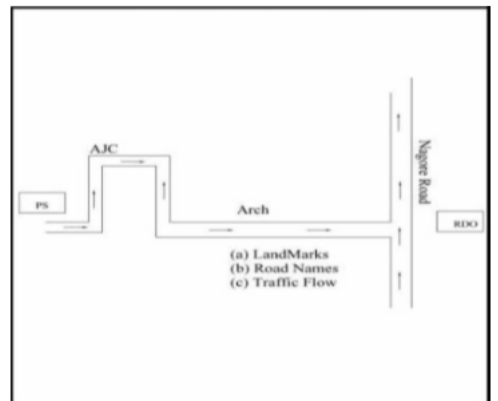

கையொப்பம்

Nazri Naksha

Google Map View

Polling Station Building Front View

Polling Station Front View

Cad View

Key MAP View

| | | | | | |
|--|------------|---|------------|---|------------|
| 1 பெயர் : வீரமணி - தந்தையின் பெயர்: லட்சுமணன் - வீட்டு எண் : 0 வயது : 61 பாலினம் : ஆண் Photo is available | XFZ1284793 | 2 பெயர் : இந்திராணி - கணவர் பெயர்: வீரமணி - வீட்டு எண் : 0 வயது : 53 பாலினம் : பெண் Photo is available | XFZ0743732 | 3 பெயர் : மகிமைஅந்தோணிராஜ் - தந்தையின் பெயர்: சகாயராஜ் - வீட்டு எண் : 1 வயது : 39 பாலினம் : ஆண் Photo is available | XFZ0676478 |
| 4 பெயர் : விமலா - கணவர் பெயர்: சதிஷ் - வீட்டு எண் : 1 வயது : 39 பாலினம் : பெண் Photo is available | XFZ0676395 | 5 பெயர் : நிலவரசன் - தாயின் பெயர்: ஏலாச்சி - வீட்டு எண் : 1 வயது : 35 பாலினம் : ஆண் Photo is available | XFZ0676528 | 6 பெயர் : ரஞ்சிதா - கணவர் பெயர்: தமிழ்வாணன் - வீட்டு எண் : 1 வயது : 34 பாலினம் : பெண் Photo is available | XFZ0676403 |
| 7 பெயர் : ராசாத்தி - கணவர் பெயர்: அந்தோனி ஜான்சன் அந்தோனி ஜான்சன் வீட்டு எண் : 1 வயது : 33 பாலினம் : பெண் Photo is available | XFZ0676122 | 8 பெயர் : அரவிந்தன் - தந்தையின் பெயர்: செல்லதுரை - வீட்டு எண் : 1 வயது : 31 பாலினம் : ஆண் Photo is available | XFZ0676460 | 9 பெயர் : அரவிந்த் - தந்தையின் பெயர்: சந்திரன் - வீட்டு எண் : 1 வயது : 30 பாலினம் : ஆண் Photo is available | XFZ0706424 |
| 10 பெயர் : பிரகதீஸ்வரி - தந்தையின் பெயர்: முருகேசன் - வீட்டு எண் : 1 வயது : 30 பாலினம் : பெண் Photo is available | XFZ0706382 | 11 பெயர் : கௌசல்யா கணவர் பெயர்: ஜெகதீசன் வீட்டு எண் : 4 வயது : 30 பாலினம் : பெண் Photo is available | XFZ1018282 | 12 பெயர் : பிரியதர்சினி - கணவர் பெயர்: முருகன் - வீட்டு எண் : 6 வயது : 38 பாலினம் : பெண் Photo is available | XFZ0788711 |
| 13 பெயர் : விக்னேஷ் - தந்தையின் பெயர்: செந்தில்குமார் - வீட்டு எண் : 6 வயது : 32 பாலினம் : ஆண் Photo is available | XFZ0591586 | 14 பெயர் : சூப்ரமணியன் - தந்தையின் பெயர்: ராமசாமி - வீட்டு எண் : 9 வயது : 72 பாலினம் : ஆண் Photo is available | XFZ0788778 | 15 பெயர் : முகுந்தன் தந்தையின் பெயர்: பாஸ்கர் வீட்டு எண் : 9 வயது : 37 பாலினம் : ஆண் Photo is available | XFZ1019132 |
| 16 பெயர் : ஐய்யப்பன் - தந்தையின் பெயர்: சிவதாசன் - வீட்டு எண் : 10 வயது : 29 பாலினம் : ஆண் Photo is available | XFZ0758458 | 17 பெயர் : மணிகண்டன் - தந்தையின் பெயர்: பழனி சாமி - வீட்டு எண் : 10 வயது : 29 பாலினம் : ஆண் Photo is available | XFZ0758508 | 18 பெயர் : சந்தோஷ் - தந்தையின் பெயர்: விஜயகுமார் - வீட்டு எண் : 11 வயது : 27 பாலினம் : ஆண் Photo is available | XFZ0908194 |
| 19 பெயர் : சிங்காரவேலு - தாயின் பெயர்: ஜெகதீஸ்வரி - வீட்டு எண் : 15 வயது : 38 பாலினம் : ஆண் Photo is available | XFZ0676411 | 20 பெயர் : சந்திரராஜ் - தாயின் பெயர்: மகேஸ்வரி - வீட்டு எண் : 17 வயது : 42 பாலினம் : ஆண் Photo is available | XFZ0676429 | 21 பெயர் : தங்கலெட்சுமி தந்தையின் பெயர்: பாஸ்கர் வீட்டு எண் : 20 வயது : 25 பாலினம் : பெண் Photo is available | XFZ1495878 |
| 22 பெயர் : ரவிவர்மன் - தந்தையின் பெயர்: சிவகுமார் - வீட்டு எண் : 21 வயது : 29 பாலினம் : ஆண் Photo is available | XFZ0758466 | 23 பெயர் : பரத் செல்வகுமார் - தந்தையின் பெயர்: கிருஷ்ண குமார் - வீட்டு எண் : 21 வயது : 29 பாலினம் : ஆண் Photo is available | XFZ0758482 | 24 பெயர் : புஷ்பராஜ் - தந்தையின் பெயர்: ராஜா மரியதாஸ் - வீட்டு எண் : 21 வயது : 29 பாலினம் : ஆண் Photo is available | XFZ0758490 |
| 25 பெயர் : கார்மேகம் - தந்தையின் பெயர்: கணேசன் - வீட்டு எண் : 23 வயது : 44 பாலினம் : ஆண் Photo is available | XFZ0591578 | 26 பெயர் : இலக்யா - தந்தையின் பெயர்: குமணன் - வீட்டு எண் : 23G வயது : 36 பாலினம் : பெண் Photo is available | XFZ0676551 | 27 பெயர் : சரவணன் தந்தையின் பெயர்: வினாயகமுர்த்தி வீட்டு எண் : 27 வயது : 45 பாலினம் : ஆண் Photo is available | XFZ1567544 |
| 28 பெயர் : பைரவி கணவர் பெயர்: சரவணன் வீட்டு எண் : 27 வயது : 40 பாலினம் : பெண் Photo is available | XFZ1688597 | 29 பெயர் : இளமதி கணவர் பெயர்: அசோக் வீட்டு எண் : 28 வயது : 28 பாலினம் : பெண் Photo is available | XFZ1688902 | 30 பெயர் : சுதர்சன் தந்தையின் பெயர்: நாகப்பன் வீட்டு எண் : 28 வயது : 27 பாலினம் : ஆண் Photo is available | XFZ0966259 |