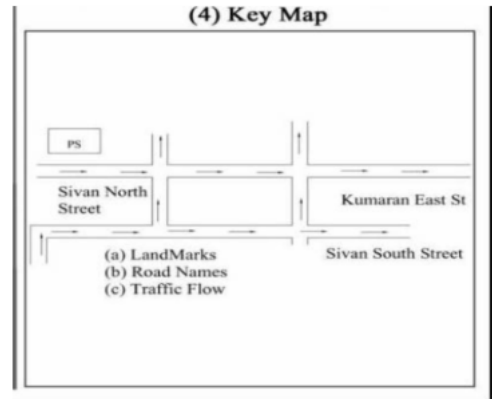

Cad View

Key MAP View