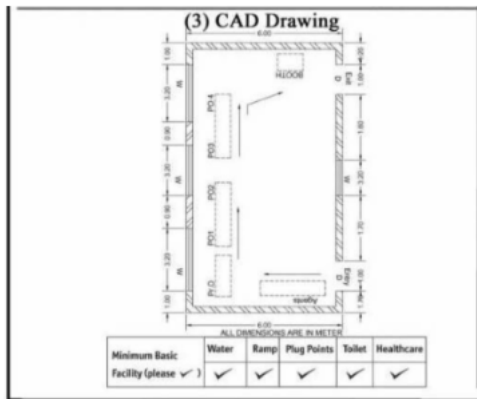

Google Map View

Polling Station Building Front View

Polling Station Front View

Cad View

Key MAP View

1	XFZ0999482	பெயர் : ஆச்சியம்மாள் கணவர் பெயர்: குணசேகரன் வீட்டு எண் : 01 வயது : 67 பாலினம் : பெண்	Photo is available	2	XFZ0706523	பெயர் : லதா - கணவர் பெயர்: அழகர் - வீட்டு எண் : 1 வயது : 46 பாலினம் : பெண்	Photo is available	3	XFZ0878256	பெயர் : ராஜகுமாரி - கணவர் பெயர்: வடிவேல் - வீட்டு எண் : 1 வயது : 41 பாலினம் : பெண்	Photo is available
4	XFZ0878181	பெயர் : கலைராஜா - தந்தையின் பெயர்: காளியப்பன் - வீட்டு எண் : 1 வயது : 41 பாலினம் : ஆண்	Photo is available	5	XFZ0878199	பெயர் : இளவேணி - கணவர் பெயர்: வீரமுத்து - வீட்டு எண் : 1 வயது : 41 பாலினம் : பெண்	Photo is available	6	XFZ1009711	பெயர் : மகாலெட்சுமி கணவர் பெயர்: குமார் வீட்டு எண் : 01 வயது : 40 பாலினம் : பெண்	Photo is available
7	XFZ0706481	பெயர் : அறிவுழகன் - தந்தையின் பெயர்: அழகர் - வீட்டு எண் : 1 வயது : 34 பாலினம் : ஆண்	Photo is available	8	XFZ0383323	பெயர் : விக்னேஷ் - தந்தையின் பெயர்: சண்முகம் - வீட்டு எண் : 1 வயது : 34 பாலினம் : ஆண்	Photo is available	9	XFZ0383307	பெயர் : தினகா சார்லஸ் - தந்தையின் பெயர்: பிரான்சிஸ்சேவியர் - வீட்டு எண் : 1 வயது : 34 பாலினம் : ஆண்	Photo is available
10	XFZ0758961	பெயர் : சஞ்சீவி - தந்தையின் பெயர்: ஜோதிபாஸ் - வீட்டு எண் : 1 வயது : 33 பாலினம் : ஆண்	Photo is available	11	ZLM0334532	பெயர் : பேபி ஷாலினி - தந்தையின் பெயர்: கண்ணையன் - வீட்டு எண் : 1 வயது : 33 பாலினம் : பெண்	Photo is available	12	XFZ0758987	பெயர் : ஏசுதாஸ் ஆரோக்கியசாமி - தந்தையின் பெயர்: ஆரோக்கியசாமி - வீட்டு எண் : 1 வயது : 32 பாலினம் : ஆண்	Photo is available
13	XFZ0758979	பெயர் : விக்னேஷ் - தந்தையின் பெயர்: ரவிக்குமார் - வீட்டு எண் : 1 வயது : 31 பாலினம் : ஆண்	Photo is available	14	XFZ0789230	பெயர் : ராஜமாணிக்கம் - தந்தையின் பெயர்: சேகர் - வீட்டு எண் : 1 வயது : 30 பாலினம் : ஆண்	Photo is available	15	XFZ0789248	பெயர் : நீலகண்டன் - தந்தையின் பெயர்: வேல்சாமி - வீட்டு எண் : 1 வயது : 30 பாலினம் : ஆண்	Photo is available
16	XFZ0676908	பெயர் : தேவராஜ் - தந்தையின் பெயர்: தனபால் - வீட்டு எண் : 1 வயது : 30 பாலினம் : ஆண்	Photo is available	17	XFZ0676916	பெயர் : வினோத் - தந்தையின் பெயர்: ரவி - வீட்டு எண் : 1 வயது : 30 பாலினம் : ஆண்	Photo is available	18	XFZ0706549	பெயர் : அன்பழகன் - தந்தையின் பெயர்: அழகர் - வீட்டு எண் : 1 வயது : 30 பாலினம் : ஆண்	Photo is available
19	XFZ0706515	பெயர் : சிரஞ்ஜீவி - தந்தையின் பெயர்: ஜோதிபாஸ் - வீட்டு எண் : 1 வயது : 30 பாலினம் : ஆண்	Photo is available	20	XFZ0789255	பெயர் : செந்தமிழ்செல்வி - தந்தையின் பெயர்: கனகராஜ் - வீட்டு எண் : 1 வயது : 29 பாலினம் : பெண்	Photo is available	21	XFZ0758953	பெயர் : ராஜா - தந்தையின் பெயர்: செந்தில்நாதன் - வீட்டு எண் : 1 வயது : 29 பாலினம் : ஆண்	Photo is available
22	XFZ0758938	பெயர் : மணிமேகலை - தந்தையின் பெயர்: ஜெயராமன் - வீட்டு எண் : 1 வயது : 29 பாலினம் : பெண்	Photo is available	23	XFZ0878314	பெயர் : ஐயப்பன் - தந்தையின் பெயர்: பாலசுப்ரமணியன் - வீட்டு எண் : 1 வயது : 28 பாலினம் : ஆண்	Photo is available	24	XFZ0908491	பெயர் : ஜெயக்குமார் - தந்தையின் பெயர்: ஜெயராமன் - வீட்டு எண் : 1 வயது : 28 பாலினம் : ஆண்	Photo is available
25	XFZ1794833	பெயர் : சூர்யபிரியா ப தந்தையின் பெயர்: பக்கிரிசாமி வீட்டு எண் : 1-2 வயது : 21 பாலினம் : பெண்	Photo is available	26	XFZ1425354	பெயர் : செல்லம்மாள் - கணவர் பெயர்: வீரப்பன் - வீட்டு எண் : 1-3 வயது : 63 பாலினம் : பெண்	Photo is available	27	XFZ1425362	பெயர் : ஜெமுனாராணி - கணவர் பெயர்: சேகர் - வீட்டு எண் : 1-4 வயது : 46 பாலினம் : பெண்	Photo is available
28	LXH1178607	பெயர் : சேகர் - தந்தையின் பெயர்: சடையன் - வீட்டு எண் : 1-4 வயது : 46 பாலினம் : ஆண்	Photo is available	29	XFZ1425370	பெயர் : ஜெயராமன் - தந்தையின் பெயர்: வீரப்பன் - வீட்டு எண் : 1-5 வயது : 52 பாலினம் : ஆண்	Photo is available	30	XFZ1425388	பெயர் : சூசிலா - கணவர் பெயர்: ஜெயராமன் - வீட்டு எண் : 1-5 வயது : 47 பாலினம் : பெண்	Photo is available