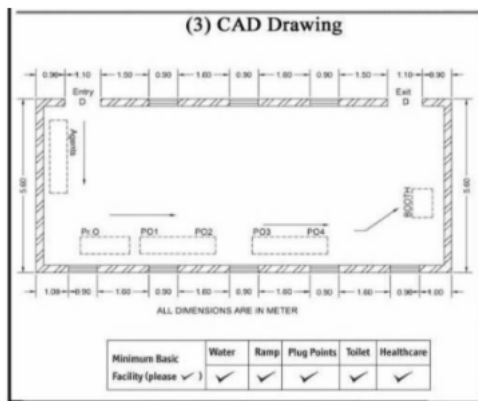

**Nazri Naksha**

**Google Map View**

**Polling Station Building Front View**

**Polling Station Front View**

**Cad View**

**Key MAP View**

1 பெயர் : சந்திரா - கணவர் பெயர்: நடராசன் - வீட்டு எண் : 1-3 வயது : 79 பாலினம் : பெண்	XFZ1419381 Photo is available	2 பெயர் : செந்தில்குமார் - தந்தையின் பெயர்: நடராசன் - வீட்டு எண் : 1-3 வயது : 49 பாலினம் : ஆண்	XFZ1419399 Photo is available	3 பெயர் : பத்மாவதி கணவர் பெயர்: செந்தில்குமார் வீட்டு எண் : 1/3 வயது : 42 பாலினம் : பெண்	XFZ1544238 Photo is available
4 பெயர் : மதியழகன் - தந்தையின் பெயர்: ஆறுமுகம் - வீட்டு எண் : 1-4 வயது : 60 பாலினம் : ஆண்	XFZ1419407 Photo is available	5 பெயர் : இளவரசி - கணவர் பெயர்: மதியழகன் - வீட்டு எண் : 1-4 வயது : 55 பாலினம் : பெண்	XFZ1419415 Photo is available	6 பெயர் : ஹரிஹரன் - தந்தையின் பெயர்: மதியழகன் - வீட்டு எண் : 1-4 வயது : 32 பாலினம் : ஆண்	XFZ0593236 Photo is available
7 பெயர் : குணவதி - தந்தையின் பெயர்: துரைராஜா - வீட்டு எண் : 1-5 வயது : 66 பாலினம் : பெண்	XFZ1419431 Photo is available	8 பெயர் : பழனிச்செல்வி - கணவர் பெயர்: கிருஷ்ணன் - வீட்டு எண் : 1-5 வயது : 51 பாலினம் : பெண்	XFZ0519959 Photo is available	9 பெயர் : ஜெயராமன் - தந்தையின் பெயர்: பக்கிரிசாமி - வீட்டு எண் : 1-6 வயது : 68 பாலினம் : ஆண்	XFZ1419449 Photo is available
10 பெயர் : இந்திராகாந்தி கணவர் பெயர்: ஜெயராமன் - வீட்டு எண் : 1-6 வயது : 61 பாலினம் : பெண்	XFZ1419456 Photo is available	11 பெயர் : சிவாஜிராஜா - தந்தையின் பெயர்: காத்த முத்து - வீட்டு எண் : 1-6A வயது : 54 பாலினம் : ஆண்	LXH1180058 Photo is available	12 பெயர் : வசந்தி - கணவர் பெயர்: சிவாஜிராஜா - வீட்டு எண் : 1-6A வயது : 49 பாலினம் : பெண்	LXH1179092 Photo is available
13 பெயர் : மோகன் - தந்தையின் பெயர்: ஜெயராமன் - வீட்டு எண் : 1/6, புத்தூர் மெயின் ரோடு வயது : 39 பாலினம் : ஆண்	LXH3045705 Photo is available	14 பெயர் : கமலா - கணவர் பெயர்: குஞ்சிதபாதம் - வீட்டு எண் : 1-10 வயது : 61 பாலினம் : பெண்	XFZ1419480 Photo is available	15 பெயர் : அருள்பிரகாசம் - தந்தையின் பெயர்: குஞ்சிதபாதம் - வீட்டு எண் : 1-10 வயது : 49 பாலினம் : ஆண்	XFZ1419498 Photo is available
16 பெயர் : மாரிமுத்து - தந்தையின் பெயர்: குஞ்சிதபாதம் - வீட்டு எண் : 1-10 வயது : 47 பாலினம் : ஆண்	LXH4404760 Photo is available	17 பெயர் : உமாதேவி கணவர் பெயர்: அருள்பிரகாசம் வீட்டு எண் : 1/10 வயது : 39 பாலினம் : பெண்	XFZ0934000 Photo is available	# 18 பெயர் : சிவகணேஷ் சேகர் தாயின் பெயர்: வாசுகி வீட்டு எண் : 1/20 வயது : 29 பாலினம் : ஆண்	XFZ0940593 Photo is available
19 பெயர் : நாகேஷ்வரி தாயின் பெயர்: வாசுகி வீட்டு எண் : 1/20 வயது : 27 பாலினம் : பெண்	XFZ0940742 Photo is available	20 பெயர் : பிரவின்குமார் தந்தையின் பெயர்: பன்னீர் செல்வம் வீட்டு எண் : 1/69 வயது : 26 பாலினம் : ஆண்	XFZ0940718 Photo is available	21 பெயர் : ஹரி தரணி தந்தையின் பெயர்: ராஜா வீட்டு எண் : 2-59 வயது : 27 பாலினம் : பெண்	XFZ0981068 Photo is available
22 பெயர் : முகிலன் தந்தையின் பெயர்: ராஜா வீட்டு எண் : 2/59 வயது : 24 பாலினம் : ஆண்	XFZ1557941 Photo is available	23 பெயர் : புருகாணுதின்.அ தந்தையின் பெயர்: அப்துல் அஜிஸ் வீட்டு எண் : 2/70 வயது : 26 பாலினம் : ஆண்	XFZ1495001 Photo is available	24 பெயர் : ஸமஸூல் நிஷ தந்தையின் பெயர்: மாரிகான் வீட்டு எண் : 2/370 வயது : 32 பாலினம் : பெண்	XFZ1465939 Photo is available
25 பெயர் : சபீன பேஅகம் தந்தையின் பெயர்: நூருல் அஜீஸ் வீட்டு எண் : 2/370 வயது : 29 பாலினம் : பெண்	XFZ1460054 Photo is available	26 பெயர் : ஷாகுல் ஹமீது நாச்சியா முகம்மது நத்தர் தந்தையின் பெயர்: முகம்மது நத்தர் வீட்டு எண் : 3/104 வயது : 42 பாலினம் : பெண்	XFZ1455633 Photo is available	27 பெயர் : முனியம்மாள் - கணவர் பெயர்: ராஜேந்திரன் - வீட்டு எண் : 76 வயது : 55 பாலினம் : பெண்	XFZ0520056 Photo is available
28 பெயர் : காமாட்சி - கணவர் பெயர்: ராஜபிரபு - வீட்டு எண் : 76 வயது : 37 பாலினம் : பெண்	XFZ0520049 Photo is available	29 பெயர் : சிவசத்யா தந்தையின் பெயர்: சக்திவேல் வீட்டு எண் : 109/1 வயது : 37 பாலினம் : பெண்	XFZ0940692 Photo is available		