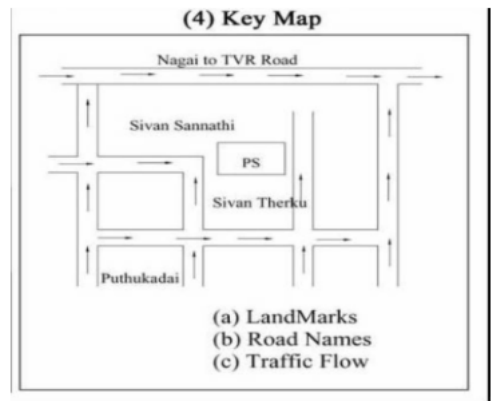

Cad View

Key MAP View