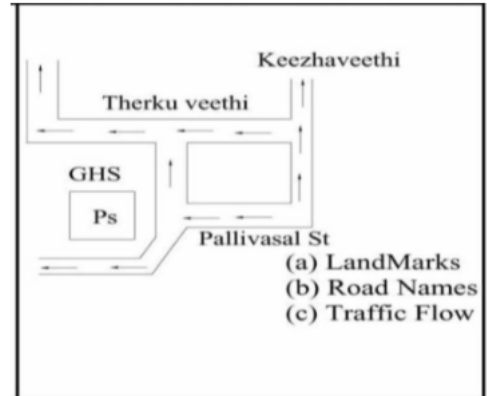

Google Map View

Polling Station Building Front View

Polling Station Front View

Cad View

Key MAP View

சட்டமன்றத் தொகுதியின் எண் மற்றும் பெயர் : 163-நாகபட்டினம் மற்றும் பெயர் : 1-அம்பல் (வ.கி.) மற்றும் (ஊ), இளங்குடியானத்தெரு வார்டு-1 பிரிவு எண் மற்றும் பெயர்