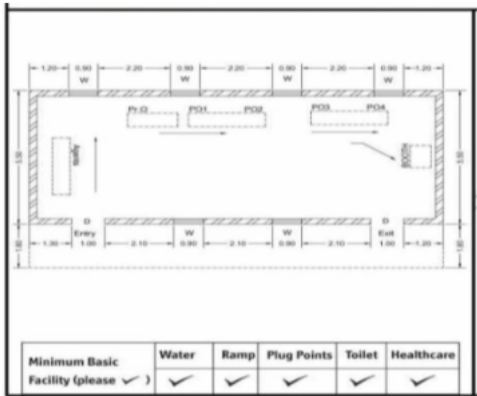

Google Map View

Polling Station Building Front View

Polling Station Front View

Cad View

Key MAP View

சட்டமன்றத் தொகுதியின் எண் மற்றும் பெயர் : 163-நாகப்பட்டினம் மற்றும் பெயர் : 1-சீயத்தமங்கை (வ.கி.) மற்றும் (ஊ), உடையிருப்பு வார்டு-1 பிரிவு எண் மற்றும் பெயர்