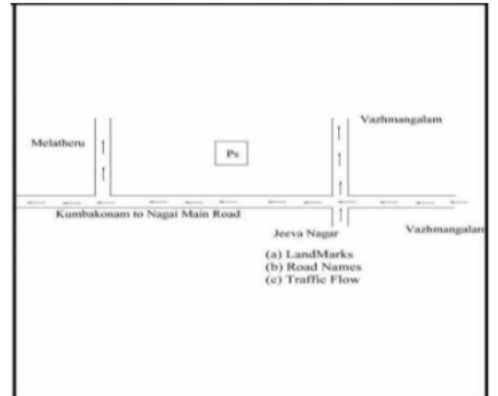

Google Map View

Polling Station Building Front View

Polling Station Front View

Cad View

Key MAP View

சட்டமன்றத் தொகுதியின் எண் மற்றும் பெயர் : 163-நாகப்பட்டினம் மற்றும் பெயர் : 1-சீயத்தமங்கை (வ.கி.) மற்றும் (ஊ), உடையிருப்பு வார்டு-1 பிரிவு எண் மற்றும் பெயர்