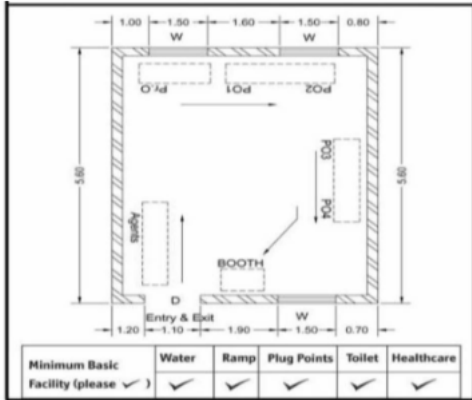

Cad View

Key MAP View