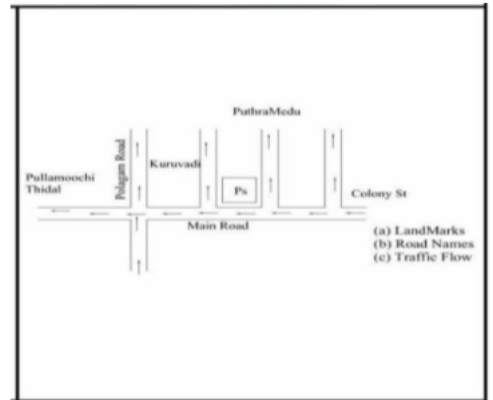

வாக்காளர் பதிவு அலுவலரின்  
கையொப்பம்

Nazri Naksha

Google Map View

Polling Station Building Front View

Polling Station Front View

Cad View

Key MAP View

சட்டமன்றத் தொகுதியின் எண் மற்றும் பெயர் : 163-நாகப்பட்டினம்  
பிரிவு எண் மற்றும் பெயர் 1-குருவாடி (வ.கி.), போலகம் (ஊ) பகுதி 2 பிளாக் 5,6, மேலகுருவாடி வார்டு3