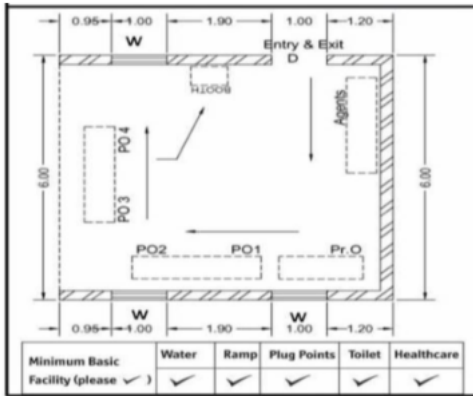

வாக்காளர் பதிவு அலுவலரின்
கையொப்பம்

Nazri Naksha

Google Map View

Polling Station Building Front View

Polling Station Front View

Cad View

Key MAP View

சட்டமன்றத் தொகுதியின் எண் மற்றும் பெயர் : 163-நாகப்பட்டினம் மற்றும் பெயர் : 1-திருப்புகலூர் (வ.கி.) மற்றும் (உ) பிளாக் 1,2,3, அரசூர் ஆதிதிராவிடர் தெரு வார்டு 1 பிரிவு எண் மற்றும் பெயர்