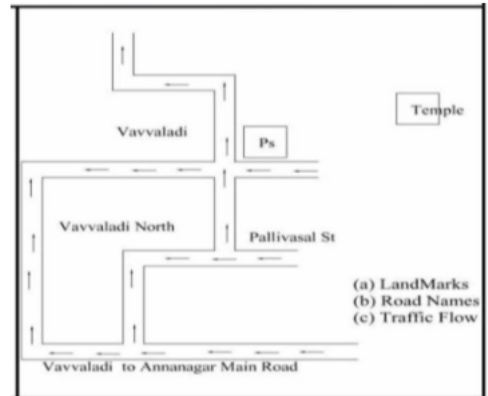

வாக்காளர் பதிவு அலுவலரின்
கையொப்பம்

Nazri Naksha

Google Map View

Polling Station Building Front View

Polling Station Front View

Cad View

Key MAP View

சட்டமன்றத் தொகுதியின் எண் மற்றும் பெயர் : 163-நாகப்பட்டினம் மற்றும் பெயர் : 1-திருப்புகலூர் (வ.கி.) மற்றும் (உ) பிளாக் 1,2,3, அரசூர் ஆதிதிராவிடர் தெரு வார்டு 1 பிரிவு எண் மற்றும் பெயர்