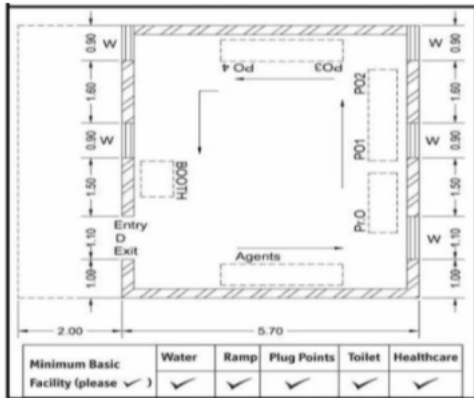

Google Map View

Polling Station Building Front View

Polling Station Front View

Cad View

Key MAP View

1	XFZ0150300	பெயர் : தீபன்சக்கரவர்த்தி - தந்தையின் பெயர்: குமரசாமி - வீட்டு எண் : 1 வயது : 35 பாலினம் : ஆண்	Photo is available	2	XFZ0150318	பெயர் : மணிகண்டன் - தந்தையின் பெயர்: கிருஷ்ணன் - வீட்டு எண் : 1 வயது : 35 பாலினம் : ஆண்	Photo is available	3	XFZ0357129	பெயர் : உஷா - கணவர் பெயர்: ராஜ்குமார் - வீட்டு எண் : 1 வயது : 35 பாலினம் : பெண்	Photo is available
4	XFZ0597971	பெயர் : நம்பிராஜன் - தந்தையின் பெயர்: நடராஜன் - வீட்டு எண் : 1 வயது : 31 பாலினம் : ஆண்	Photo is available	5	XFZ0879296	பெயர் : ரஞ்சித்குமார் - தந்தையின் பெயர்: ரவி - வீட்டு எண் : 1 வயது : 29 பாலினம் : ஆண்	Photo is available	6	XFZ1543883	பெயர் : முகமது அல்லாஜீ தந்தையின் பெயர்: ஜெகபர் உசேன் வீட்டு எண் : 1-35 வயது : 37 பாலினம் : ஆண்	Photo is available
7	XFZ1516814	பெயர் : மல்லிகா பீவி கணவர் பெயர்: அப்துல் பத்தாஹ் வீட்டு எண் : 1-55 வயது : 76 பாலினம் : பெண்	Photo is available	8	XFZ0708974	பெயர் : மணிகண்டன் - தந்தையின் பெயர்: வெங்கடா ஜலபதி - வீட்டு எண் : 1-62 வயது : 30 பாலினம் : ஆண்	Photo is available	9	XFZ0708909	பெயர் : மணிகண்டன் - தந்தையின் பெயர்: இரவி - வீட்டு எண் : 1-62 வயது : 29 பாலினம் : ஆண்	Photo is available
10	XFZ0868323	பெயர் : நஜிதா - தந்தையின் பெயர்: நடராஜன் - வீட்டு எண் : 1-62 வயது : 29 பாலினம் : பெண்	Photo is available	11	XFZ1544402	பெயர் : அருள்குமார் தந்தையின் பெயர்: கலைச்செல்வன் வீட்டு எண் : 1-62 வயது : 28 பாலினம் : ஆண்	Photo is available	12	XFZ1552918	பெயர் : விஜய் தந்தையின் பெயர்: கலைச்செல்வன் வீட்டு எண் : 1-62 வயது : 27 பாலினம் : ஆண்	Photo is available
13	XFZ1540632	பெயர் : நிவதா தந்தையின் பெயர்: நடராஜன் வீட்டு எண் : 1/62 வயது : 25 பாலினம் : பெண்	Photo is available	14	XFZ0948208	பெயர் : தேவிகா தந்தையின் பெயர்: நடராஜன் வீட்டு எண் : 1-63 வயது : 27 பாலினம் : பெண்	Photo is available	15	XFZ0868331	பெயர் : அகிதா - தந்தையின் பெயர்: நடராஜன் - வீட்டு எண் : 1-64a வயது : 28 பாலினம் : பெண்	Photo is available
16	XFZ1678432	பெயர் : அபிநயா தந்தையின் பெயர்: மதியழகன் வீட்டு எண் : 4/11 வயது : 23 பாலினம் : பெண்	Photo is available	17	XFZ0791475	பெயர் : பத்மா - தந்தையின் பெயர்: கோவிந்தசாமி - வீட்டு எண் : 4-12 வயது : 28 பாலினம் : பெண்	Photo is available	18	XFZ0290171	பெயர் : சக்தி வேல் - தந்தையின் பெயர்: செல்வராஜ் - வீட்டு எண் : 4-13 வயது : 35 பாலினம் : ஆண்	Photo is available
19	XFZ0973875	பெயர் : பிரியங்கா தந்தையின் பெயர்: மோகன்ராஜ் வீட்டு எண் : 4-15 வயது : 25 பாலினம் : பெண்	Photo is available	20	XFZ1547850	பெயர் : அபீநயா தந்தையின் பெயர்: மோகன்ராஜ் வீட்டு எண் : 4-15 வயது : 24 பாலினம் : பெண்	Photo is available	21	XFZ0356980	பெயர் : சந்துரு - தந்தையின் பெயர்: முருகேசன் - வீட்டு எண் : 4-17 வயது : 35 பாலினம் : ஆண்	Photo is available
22	XFZ0967075	பெயர் : ராஜபிரியா தந்தையின் பெயர்: குமாரசாமி வீட்டு எண் : 4-27 வயது : 25 பாலினம் : பெண்	Photo is available	23	XFZ1483544	பெயர் : குறளரசி தந்தையின் பெயர்: ராஜேந்திரன் வீட்டு எண் : 4/28 வயது : 24 பாலினம் : பெண்	Photo is available	24	XFZ1667872	பெயர் : ராஜீவ் ஆர் தந்தையின் பெயர்: ராஜேந்திரன் என் வீட்டு எண் : 4/28 வயது : 20 பாலினம் : ஆண்	Photo is available
25	XFZ0357103	பெயர் : லலிதா - கணவர் பெயர்: உமாநாதன் - வீட்டு எண் : 4-32 வயது : 36 பாலினம் : பெண்	Photo is available	26	XFZ0679753	பெயர் : திருச்செல்வன் - தந்தையின் பெயர்: குமரசாமி - வீட்டு எண் : 4-34 வயது : 32 பாலினம் : ஆண்	Photo is available	27	XFZ0598177	பெயர் : மகேஸ்வரி - தந்தையின் பெயர்: சுந்தரராஜன் - வீட்டு எண் : 4-34-32 வயது : 33 பாலினம் : பெண்	Photo is available
28	XFZ0598169	பெயர் : மங்கையர்கரசி - தந்தையின் பெயர்: சுந்தரராஜன் - வீட்டு எண் : 4-34-62 வயது : 36 பாலினம் : பெண்	Photo is available	29	XFZ0940924	பெயர் : அரவீந்த் தந்தையின் பெயர்: பன்னீர் செல்வம் வீட்டு எண் : 4-38 வயது : 26 பாலினம் : ஆண்	Photo is available	30	XFZ0290163	பெயர் : மதனகோபால் - தந்தையின் பெயர்: தங்கசாமி - வீட்டு எண் : 4-42 வயது : 48 பாலினம் : ஆண்	Photo is available