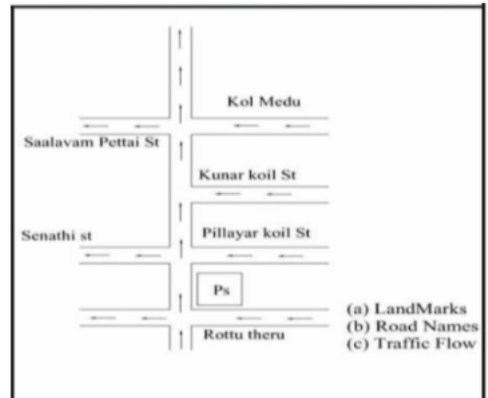

Key MAP View