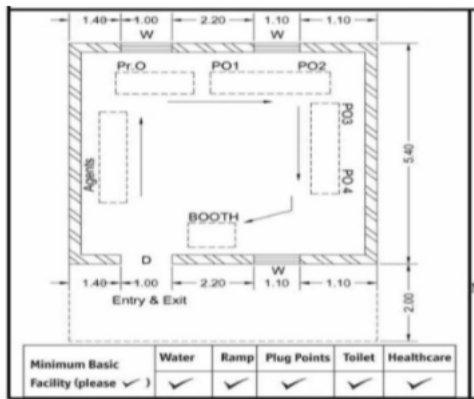

Google Map View

Polling Station Building Front View

Polling Station Front View

Cad View

Key MAP View

சட்டமன்றத் தொகுதியின் எண் மற்றும் பெயர் : 163-நாகப்பட்டினம் மற்றும் பெயர் : 1-ஏர்வாடி (வ.கி.) மற்றும் (உ), பரமநல்லூர் மாரியம்மன் கோவில் தெரு வார்டு-1 பிரிவு எண் மற்றும் பெயர்