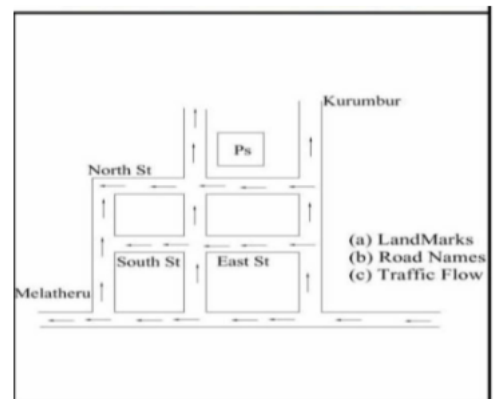

Google Map View

Polling Station Building Front View

Polling Station Front View

Cad View

Key MAP View

சட்டமன்றத் தொகுதியின் எண் மற்றும் பெயர் : 163-நாகப்பட்டினம் மற்றும் பெயர் : 1-ஏர்வாடி (வ.கி.) மற்றும் (உ), பரமநல்லூர் மாரியம்மன் கோவில் தெரு வார்டு-1 பிரிவு எண் மற்றும் பெயர்