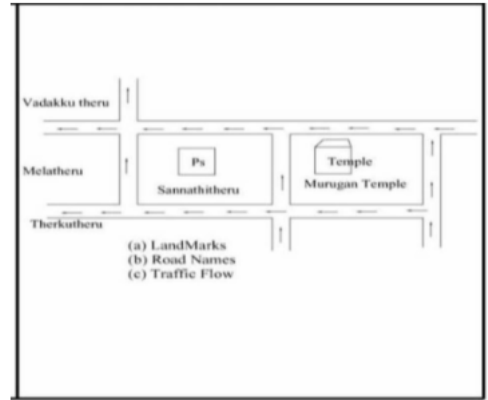

Google Map View

Polling Station Building Front View

Polling Station Front View

Cad View

Key MAP View

சட்டமன்றத் தொகுதியின் எண் மற்றும் பெயர் : 163-நாகப்பட்டினம் மற்றும் பெயர் : 1-திருமருகல் (வ.கி.) மற்றும் (ஊ), வடக்கு தெரு வார்டு 1 பிரிவு எண் மற்றும் பெயர்