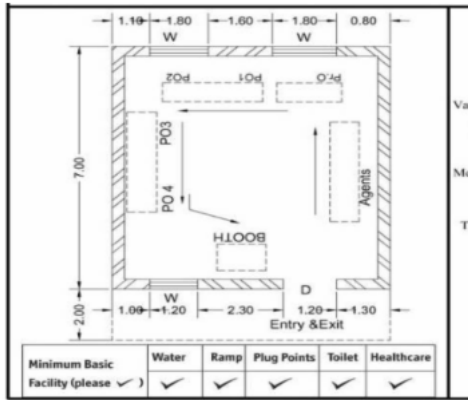

Google Map View

Polling Station Building Front View

Polling Station Front View

Cad View

Key MAP View

சட்டமன்றத் தொகுதியின் எண் மற்றும் பெயர் : 163-நாகப்பட்டினம் மற்றும் பெயர் : 1-திருமருகல் (வ.கி.) மற்றும் (ஊ), வடக்கு தெரு வார்டு 1 பிரிவு எண் மற்றும் பெயர்